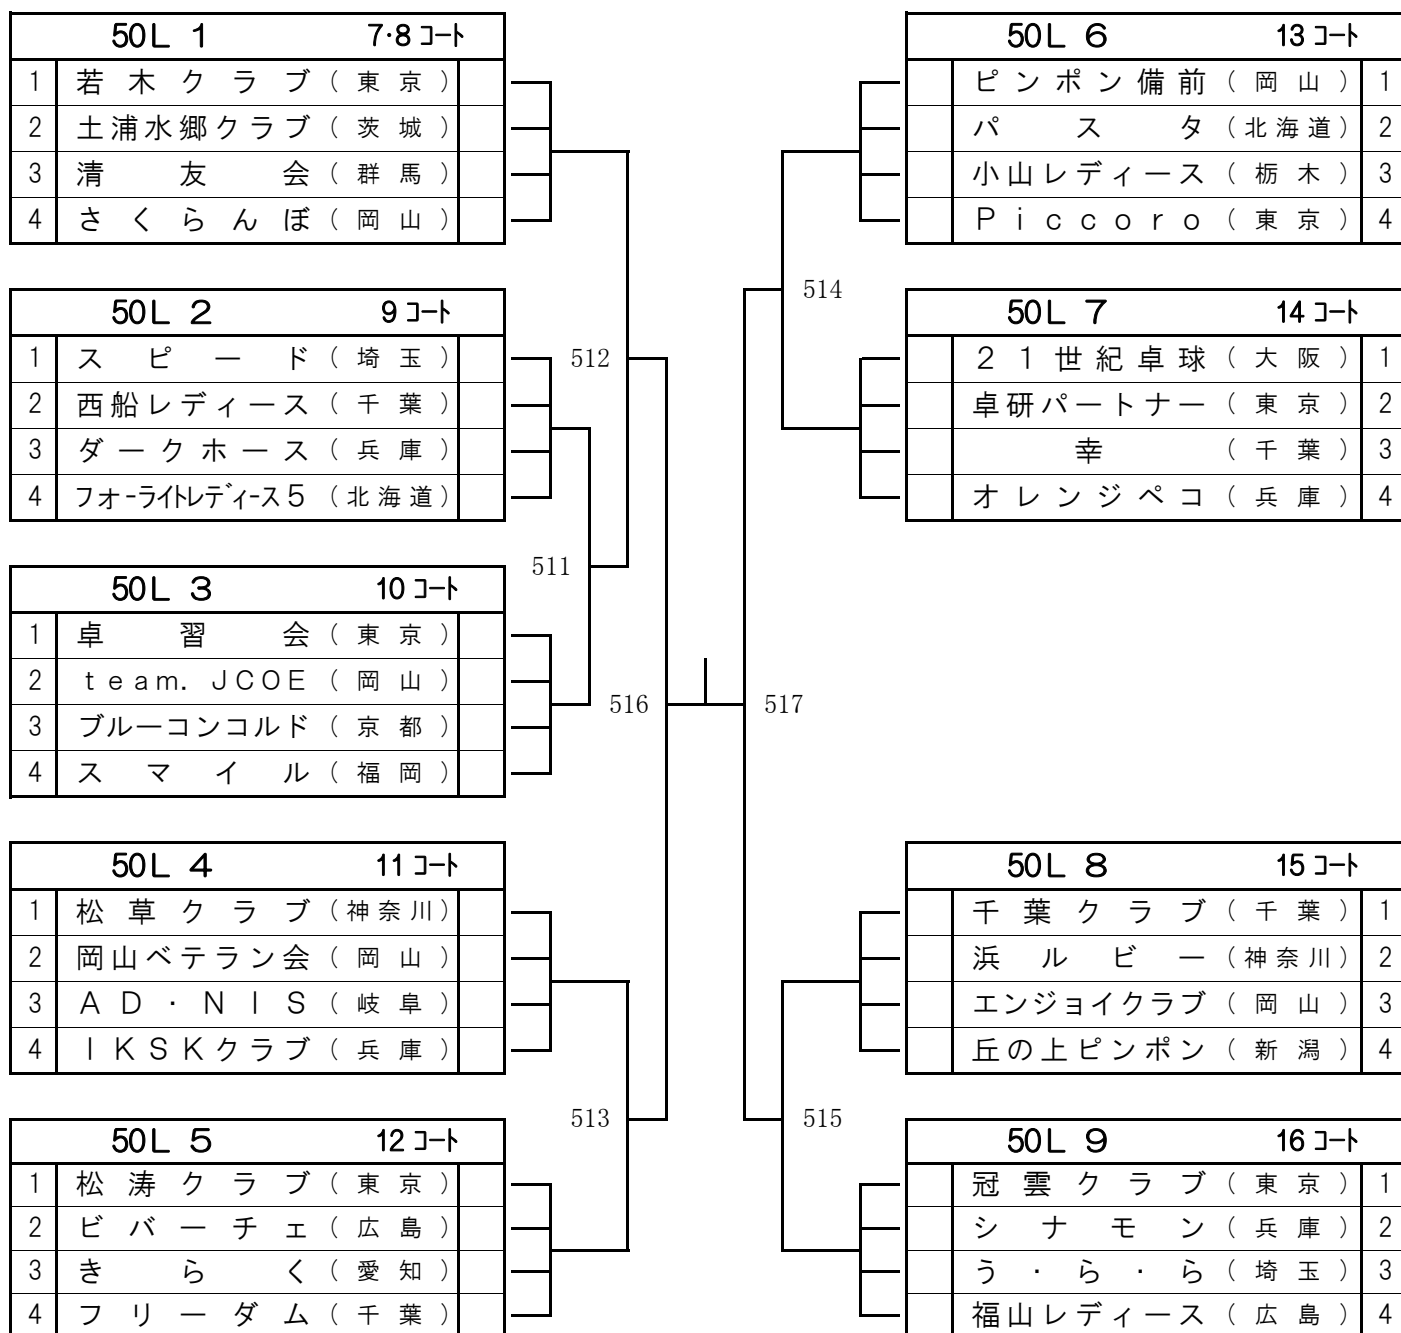

女子年代別団体 (30才以上)

女子年代別団体 (50才以上)

女子年代別団体 (60才以上)

女子年代別団体 (70才以上)