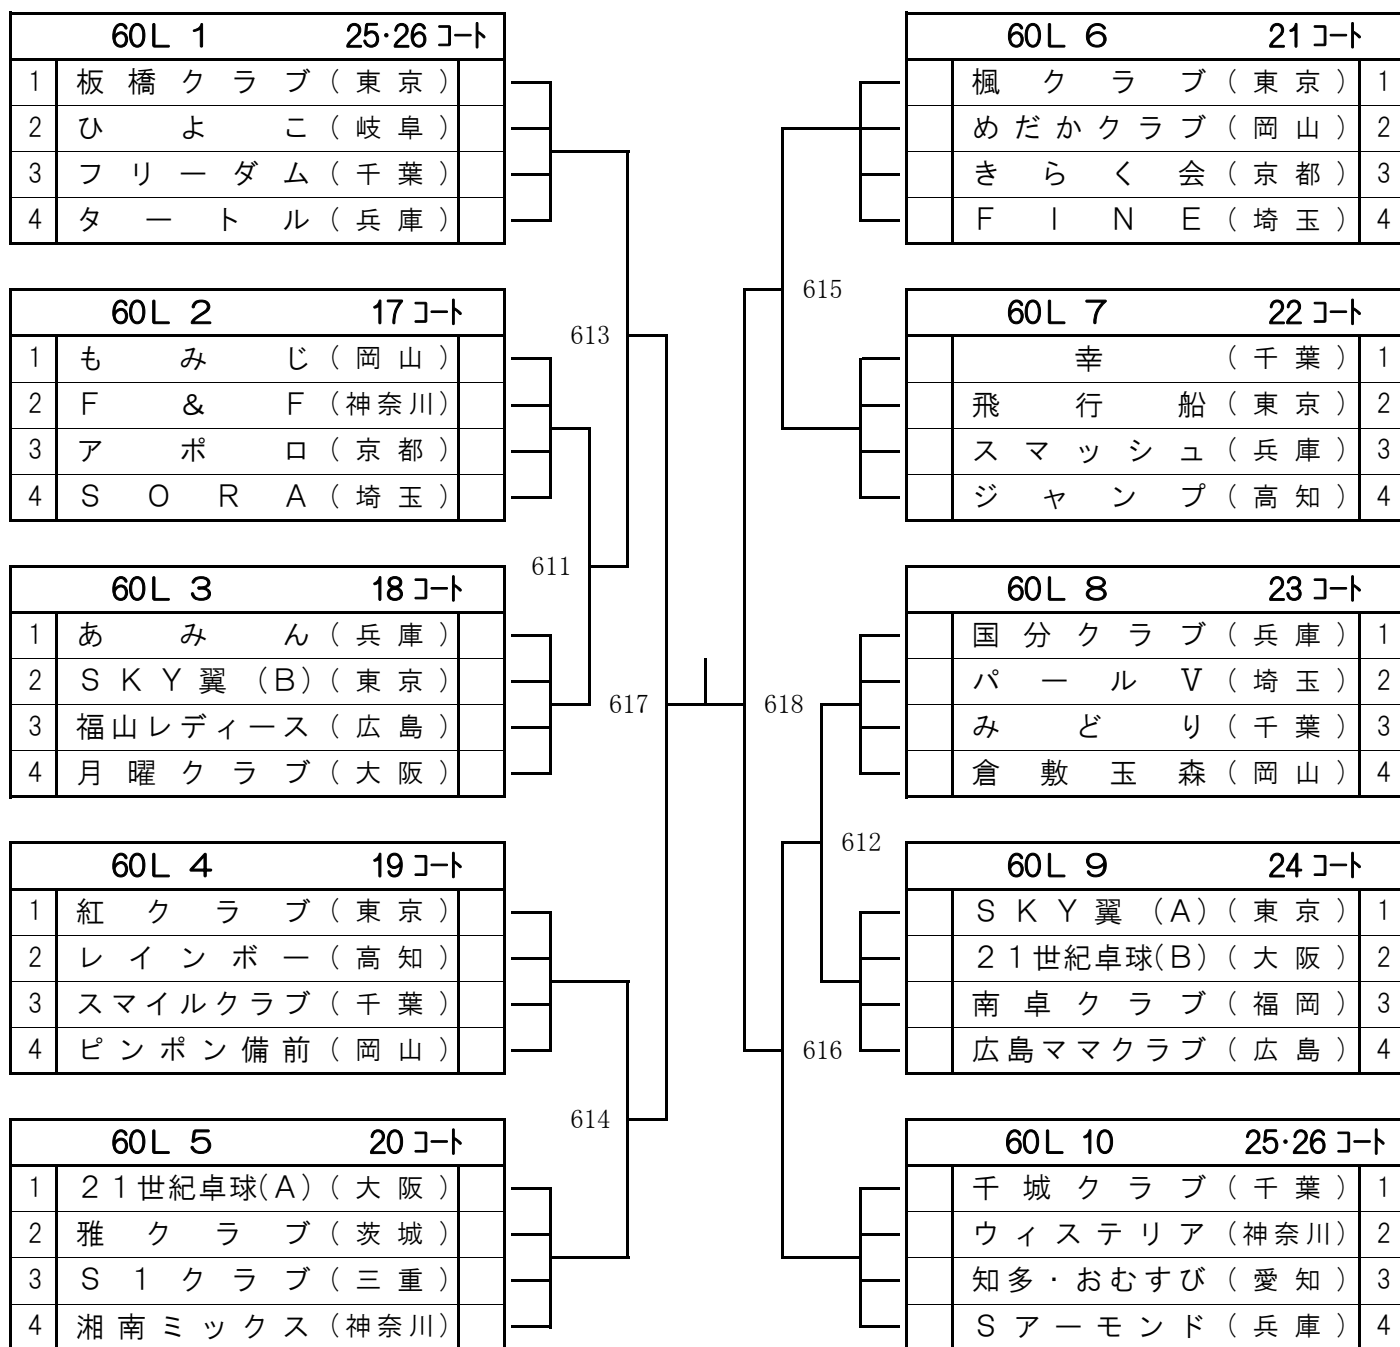

女子年代別団体 (30才以上)

女子年代別団体 (50才以上)

女子年代別団体 (60才以上)

女子年代別団体 (70才以上)