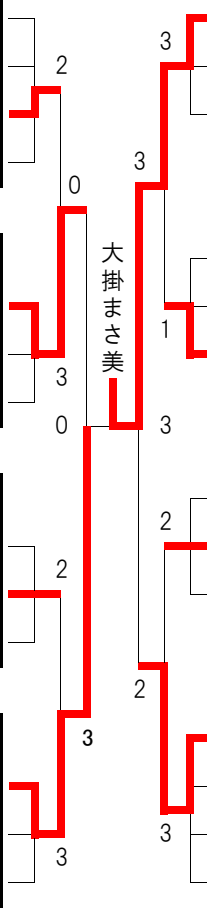

女子70H (75~79才)

L70H 1		22 コト ②	
1	小川 千恵子 (京卓クラブ) 東京	3	
2	岡原 興子 (まるくらぶZ) 兵庫	2	
3	宮田 房子 (市川フレンズ) 千葉	1	
4	山本 紀代子 (豊橋スマッシュ) 愛知	4	

L70H 2		22 コト	
1	内田 芙貴子 (アルバトロス) 東京	1	
2	市川 幸子 (湘南ミックス) 神奈川	3	
3	酒井 美子 (金曜卓球クラブ) 京都	2	

L70H 3		22 コト	
1	並木 勝子 (まどかクラブ) 東京	2	
2	みずの 洋子 (ドンペリ) 富山	1	
3	佐藤 美子 (スリーセブンアルファ) 広島	3	

L70H 4		22 コト	
1	新谷 美恵子 (北卓友会) 大阪	1	
2	三浦 礼子 (個人) 東京	2	
3	阿部 まつ枝 (S O K A) 埼玉	キ	

L70H 5		23 コト	
1	大掛 まさ美 (イーグルス) 東京	1	
2	三好 清子 (千葉THINK) 千葉	2	
3	長尾 コトコ (県武卓球クラブ) 愛知	3	

L70H 6		23 コト	
2	千代 絢子 (翔クラブ) 神奈川	1	
3	丸山 洋子 (まるくらぶ) 兵庫	2	
1	山田 きみ (ポピンズ) 東京	3	

L70H 7		23 コト	
3	畠山 涼子 (スリーセブン) 広島	1	
1	赤坂 芳子 (卓泉会) 東京	2	
2	堀口 芳子 (S O K A) 埼玉	3	

L70H 8		23 コト ②	
1	川村 愛子 (トマト倶楽部) 東京	1	
4	三橋 郁子 (Friday) 神奈川	2	
2	隅田 丈子 (生きがい) 兵庫	3	
3	島内 靖子 (クレア) 福岡	4	

大掛まさ美