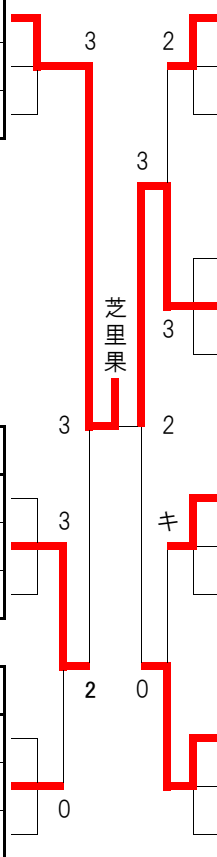

女子30L (30~34才)

L30L 1		1 コト②	
1	中澤 好美 (阿部クラブ) 神奈川	1	
2	桑原 圭子 (HI-ROWS) 愛知	3	
3	峪 華江 (F O M) 兵庫	4	
4	北澤 千佳 (クラブ愛) 東京	2	

L30L 2		1 コト	
1	伊藤 慎紀 (チェルシィ) 東京	2	
2	岩本 依里子 (T W I N G S) 兵庫	1	
3	足立 実功 (O R I G A M I) 岐阜	3	

L30H 5		4コート	
1	長瀬 美恵子 (東浦和卓球センター) 埼玉	1	
3	寺澤 友子 (W T B 4 8) 大阪	2	
2	菅原 奈津子 (百合クラブ) 神奈川	3	

L30H 6		4コート②	
1	花井 友子 (絆) 大阪	1	
3	中村 真由子 (アルバトロス) 東京	2	
2	倉本 公美 (Rascal) 兵庫	3	

永富聖香

女子40L (40~44才)

L40L 1		5 コト ②	
1	芝里果 (京卓クラブ) 東京	1	
2	小川真弓 (個人) 兵庫	3	
3	西川彩子 (個人) 神奈川	2	

L40L 4		5 コト	
1	坂本雅子 (でこぼん) 兵庫	1	
3	佐藤明子 (横浜花冠) 神奈川	2	
2	恩田淳子 (町田ぴいぱる) 東京	3	

L40L 5		6 コト	
2	宮本葉子 (飛鳥クラブ) 東京	1	
1	小谷千恵 (チョコミルク) 大阪	2	
3	鈴木千鶴 (米泉クラブ) 石川	3	

L40L 2		5 コト	
1	高橋安美 (山口企画) 千葉	2	
2	杉本美華 (彩輝) 東京	1	
3	小川奈美 (FLYING CATS) 大阪	3	

L40L 6		6 コト	
1	田中ゆう子 (小浜クラブ) 兵庫	1	
2	加藤由美子 (アルバトロス) 東京	2	
3	須藤敦子 (山口企画) 千葉	3	

L40L 3		5 コト	
1	天羽恵実 (姫路アポシTTC) 兵庫	2	
2	大塚由香 (S K Y 翼) 東京	1	
3	永野優子 (牛久SC) 茨城	3	

L40L 7		6 コト	
1	内田陽子 (あすなろ) 神奈川	1	
2	山田久代 (アドバンス) 愛知	2	
3	高原麻耶 (EARTH) 東京	3	