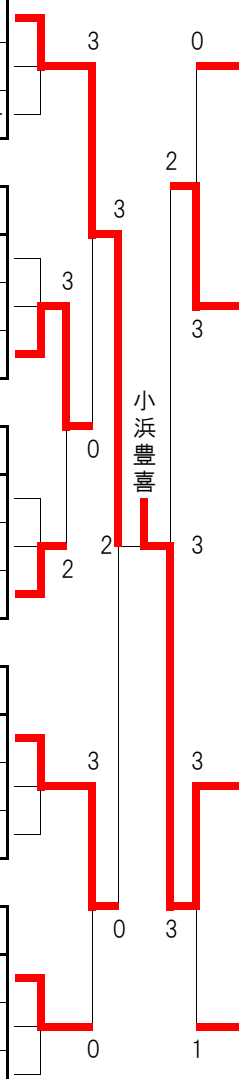

男子70H (75~79才)

M70H 1		28 コト	
1	和田 紘一 (えぼし) 神奈川	1	
2	樋口 坦男 (湯原 T T C) 岡山	2	
3	吉田 誠 (中央クラブ) 千葉	キ	

M70H 2		28 コト	
1	村田 治夫 (板橋クラブ) 東京	3	
2	井上 源市 (オイトランズ) 大阪	2	
3	前川 紘一 (大正卓球同好会) 神奈川	1	

M70H 3		28 コト	
1	中野 紀昭 (永卓会) 福岡	2	
2	堀米 治夫 (上尾大石) 埼玉	3	
3	山下 昭治 (I T C) 兵庫	1	

M70H 4		29 コト	
1	大村 光保 (深江クラブ) 兵庫	1	
2	上野 正清 (桜友会) 愛知	2	
3	今西 敬昌 (G L クラブ) 東京	3	

M70H 5		29 コト	
1	喜多川 武 (さきがけ) 神奈川	1	
2	石村 守 (卓研苦楽部) 岐阜	2	
3	田口 辰敏 (丘の上ピンポン) 新潟	3	

M70H 6		29 コト	
3	那須 出 (G L クラブ) 東京	1	
1	河野 敏夫 (酔卓会) 京都	2	
2	金子 勇 (知多・おむすび) 愛知	3	

M70H 7		30 コト	
2	茂谷 勲 (オイトランズ) 大阪	1	
1	大滝 泰 (日吉 T T C) 神奈川	2	
3	松浦 輝 (アミンクラブ) 東京	3	

M70H 8		30 コト	
1	小浜 豊喜 (深江クラブ) 兵庫	1	
2	七條 行雄 (桜友会) 愛知	2	
3	地主 文夫 (町田ぴいぱる) 東京	3	

M70H 9		30 コト	
1	土方 孝行 (ブループラム) 東京	1	
2	高橋 昇 (和) 神奈川	2	
3	倉橋 満 (八日市クラブ) 滋賀	3