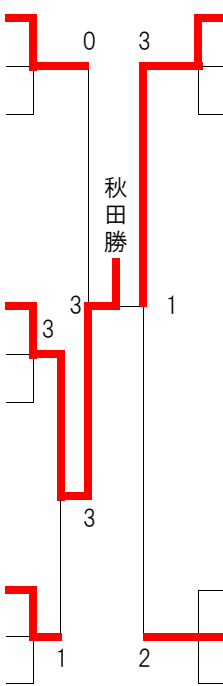

男子 80 ~ (80才以上)

M80 1		26 コト
1	永田 冬彦 (永田スポーツクラブ) 千葉	1
2	田中 旦元 (和音) 三重	2
3	高木 富義 (なんくる) 兵庫	3

M80 4		26 コト
1	内田 薫雄 (赤とんぼ) 兵庫	1
2	田邊 久康 (すいよう会) 神奈川	2
キ	山田 柁之 (若草クラブ) 愛知	3

M80 2		27 コト
1	秋田 勝 (オイトランズ) 大阪	1
2	須田 清一 (さくら) 神奈川	3
3	飛弾 昂司 (フレンドリー) 兵庫	2

M80 3		27 コト
1	河村 暢彦 (オイトランズ) 大阪	1
2	千賀 重安 (知多・おむすび) 愛知	2
3	小林 均 (すいよう会) 神奈川	3

M80 5		26 コト
2	桂川 正治 (新クラブ) 愛知	1
1	陸田 英彦 (アミーゴ) 兵庫	2
3	江崎 節治 (卓研苦楽部) 岐阜	3