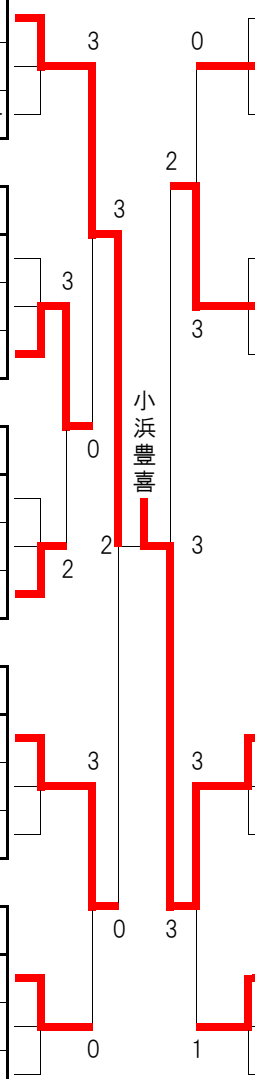

男子70H (75~79才)

M70H 1		28 コト	
1	和田 紘一 (えぼし) 神奈川	1	
2	樋口 坦男 (湯原 T T C) 岡山	2	
3	吉田 誠 (中央クラブ) 千葉	キ	

M70H 2		28 コト	
1	村田 治夫 (板橋クラブ) 東京	3	
2	井上 源市 (オイトランズ) 大阪	2	
3	前川 紘一 (大正卓球同好会) 神奈川	1	

M70H 3		28 コト	
1	中野 紀昭 (永卓会) 福岡	2	
2	堀米 治夫 (上尾大石) 埼玉	3	
3	山下 昭治 (I T C) 兵庫	1	

M70H 4		29 コト	
1	大村 光保 (深江クラブ) 兵庫	1	
2	上野 正清 (桜友会) 愛知	2	
3	今西 敬昌 (G L クラブ) 東京	3	

M70H 5		29 コト	
1	喜多川 武 (さきがけ) 神奈川	1	
2	石村 守 (卓研苦楽部) 岐阜	2	
3	田口 辰敏 (丘の上ピンポン) 新潟	3	

M70H 6		29 コト	
3	那須 出 (G L クラブ) 東京	1	
1	河野 敏夫 (酔卓会) 京都	2	
2	金子 勇 (知多・おむすび) 愛知	3	

M70H 7		30 コト	
2	茂谷 勲 (オイトランズ) 大阪	1	
1	大滝 泰 (日吉 T T C) 神奈川	2	
3	松浦 輝 (アミンクラブ) 東京	3	

M70H 8		30 コト	
1	小浜 豊喜 (深江クラブ) 兵庫	1	
2	七條 行雄 (桜友会) 愛知	2	
3	地主 文夫 (町田ぴいぱる) 東京	3	

M70H 9		30 コト	
1	土方 孝行 (ブループラム) 東京	1	
2	高橋 昇 (和) 神奈川	2	
3	倉橋 満 (八日市クラブ) 滋賀	3