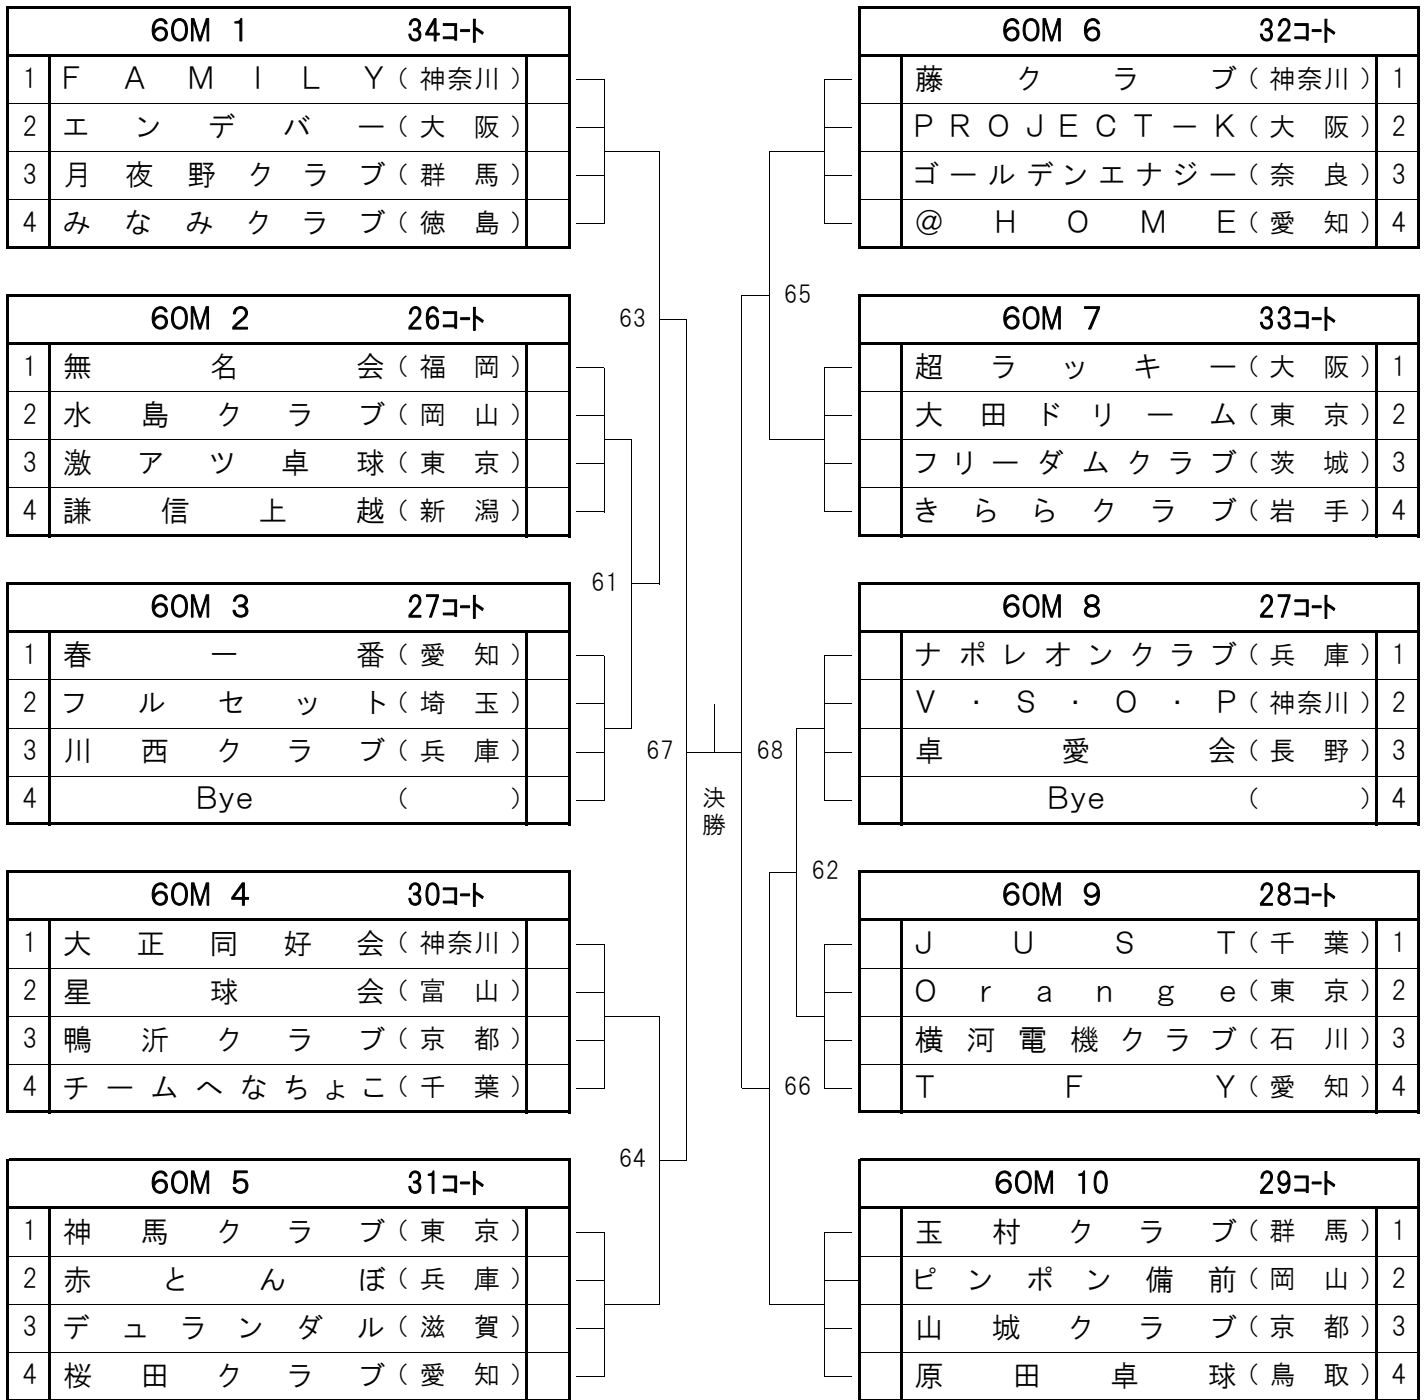

57

54

55

58

52

56

男子団体 (60才以上)

男子団体 (70才以上)