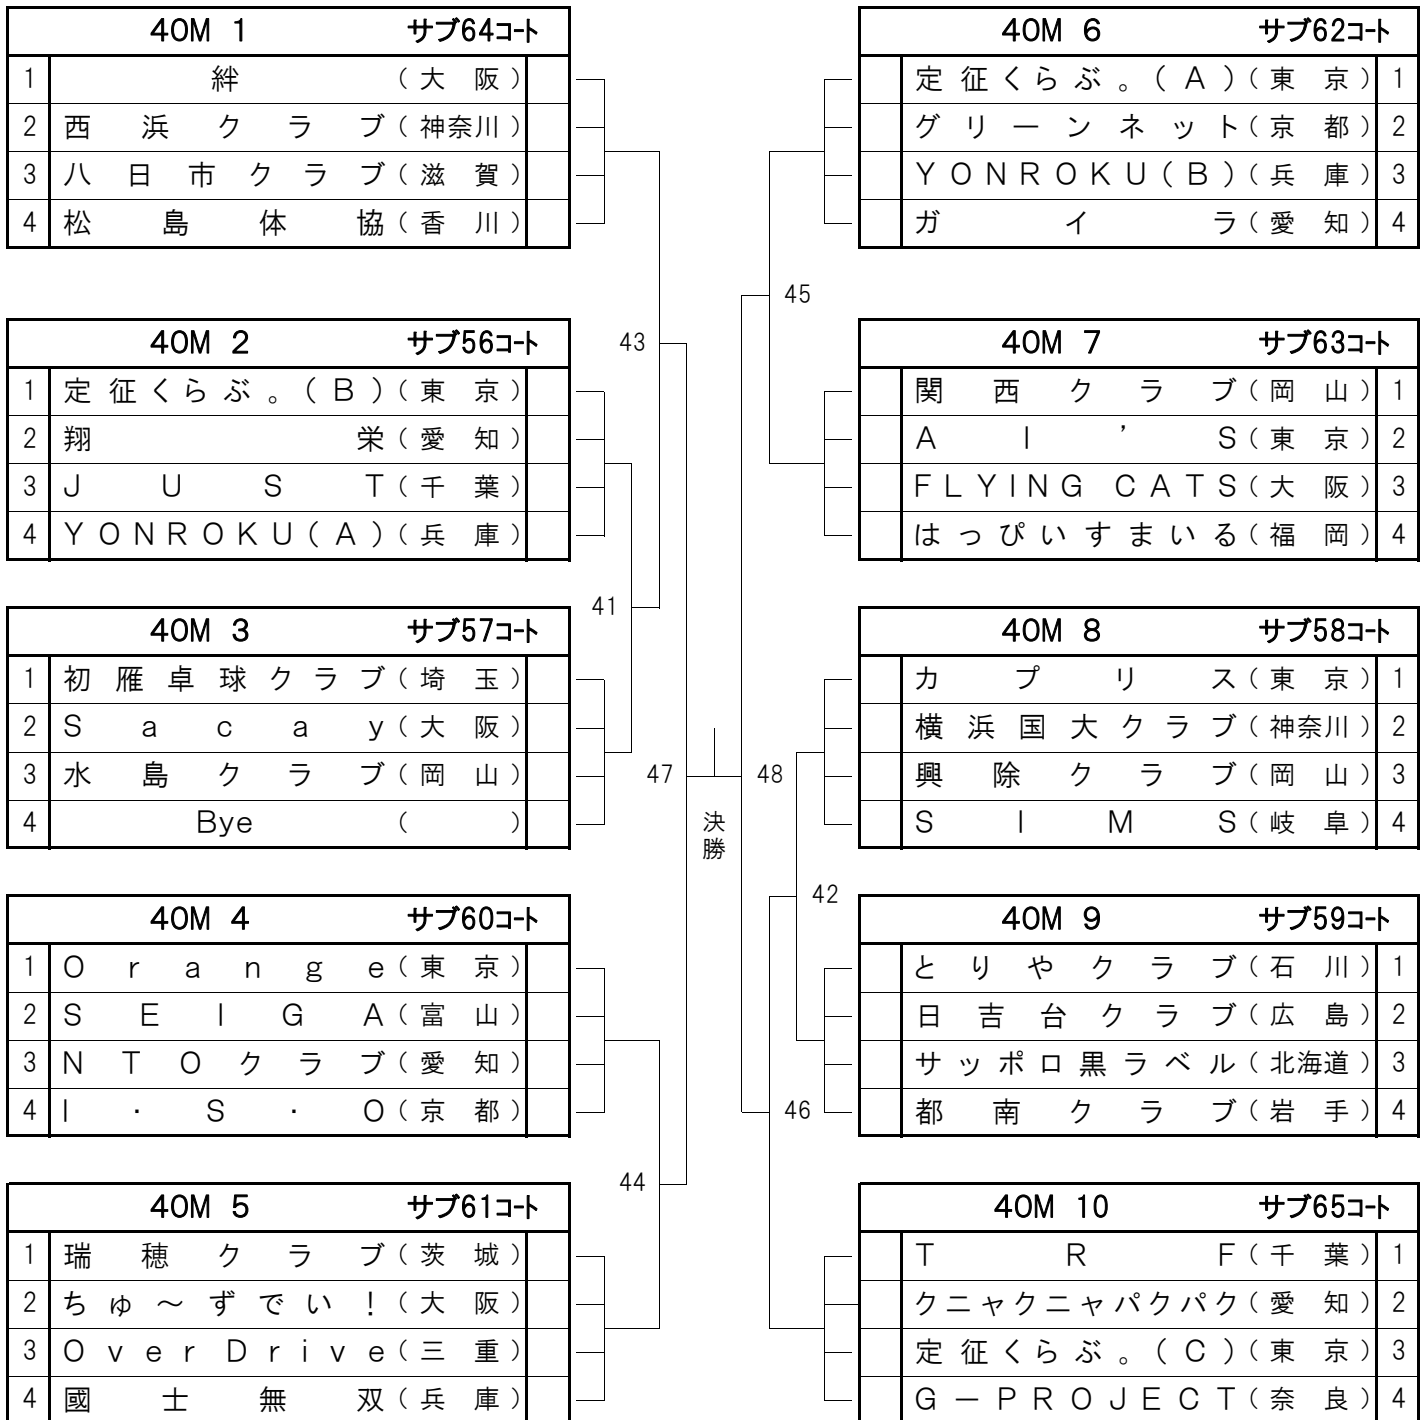

男子団体 (40才以上)