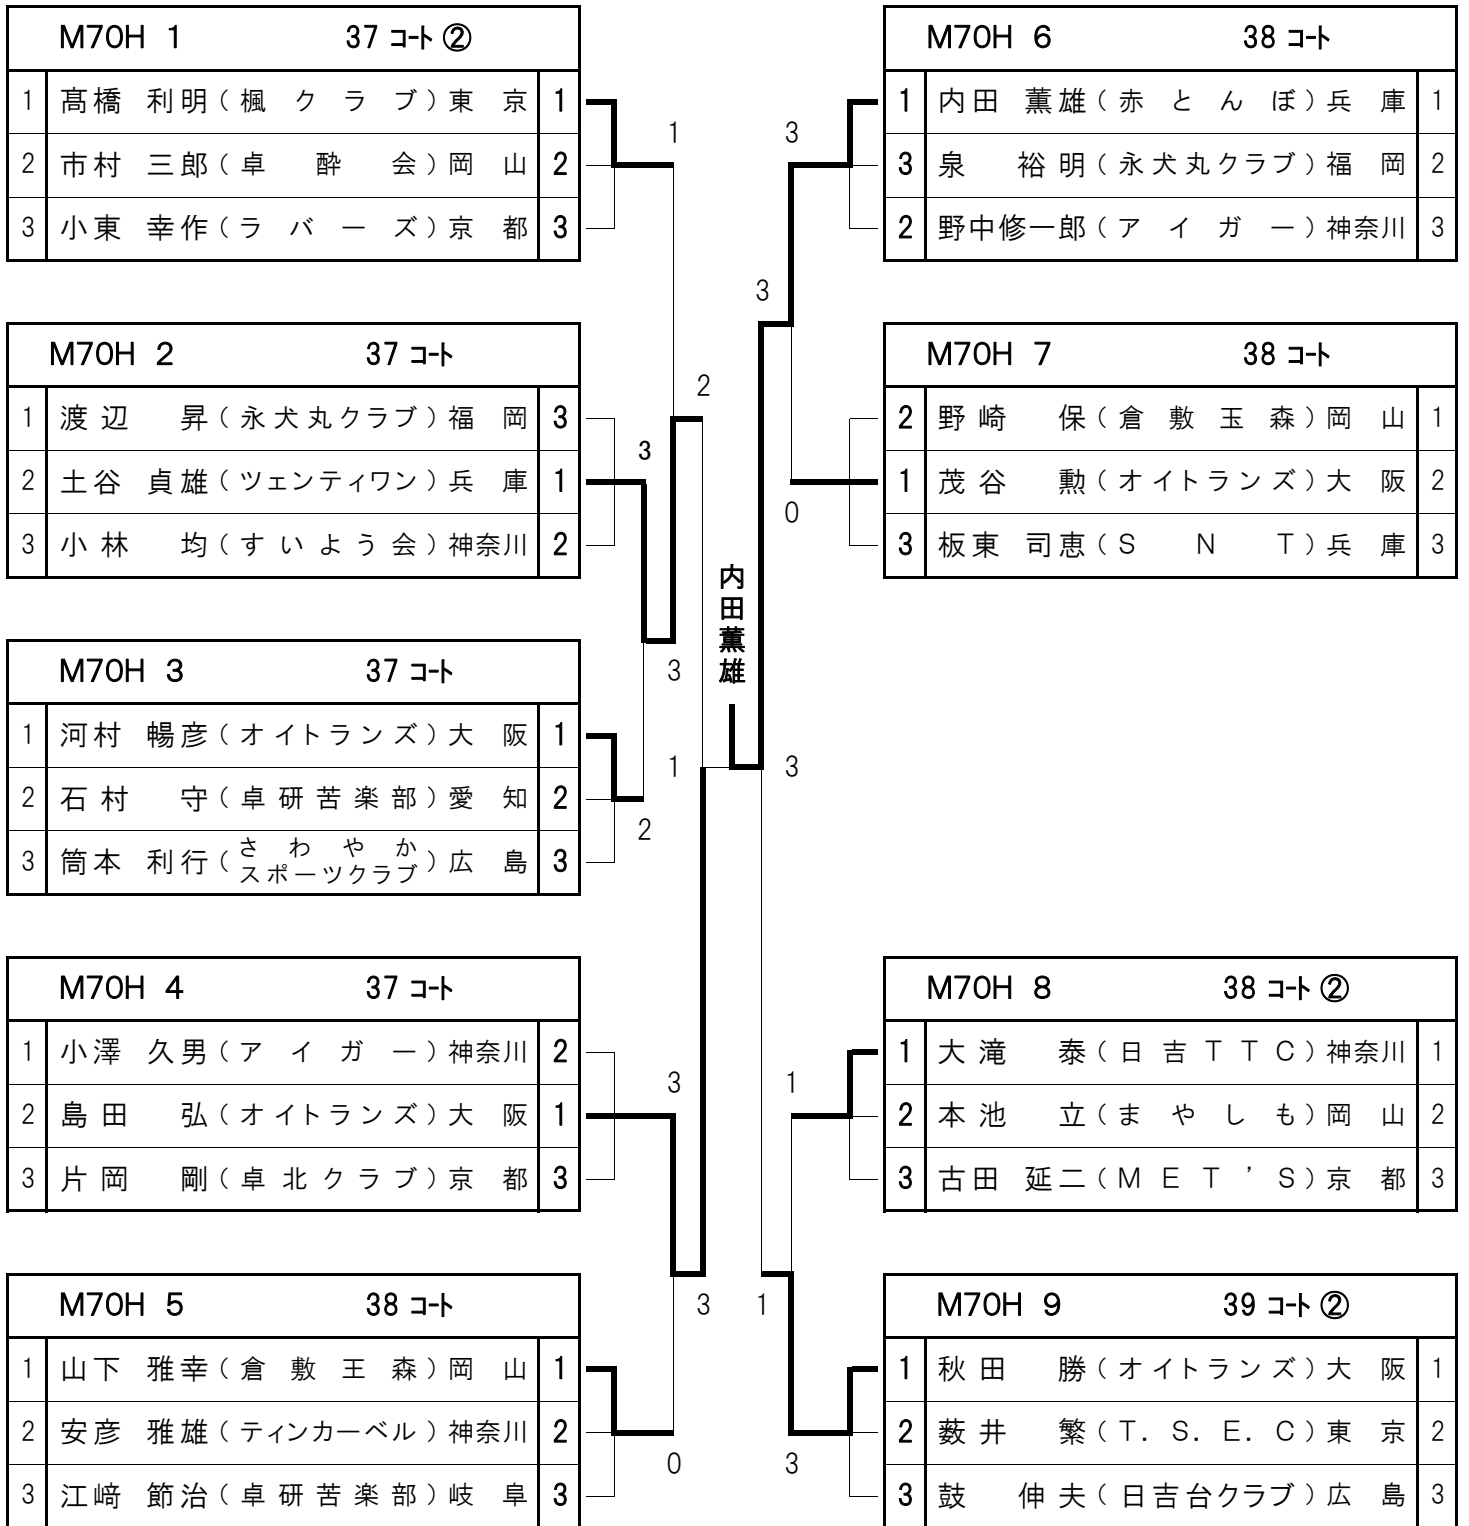

男子 70 H (75~79才)

男子 80 才以上

M80 1		15 コト②	
1	小林 昇 (卓 醉 会) 岡 山	1	
2	橋 本 進 (京 都 オ リ オ ン) 京 都	2	
3	前 川 圭 司 (埼 玉 M T C) 埼 玉	3	

M80 2		15 コト	
1	西 浜 好 晃 (K S T) 兵 庫	1	
2	今 井 政 徳 (浅 口 卓 友 会) 岡 山	3	
3	沖 野 和 夫 (個 人) 東 京	2	

M80 3		15 コト	
1	橋 本 章 (県 武 卓 球 クラ ブ) 愛 知	1	
2	木 村 恭 亮 (奈 良 ベ テ ラ ン 会) 奈 良	キ	
3	笹 原 仁 視 (卓 醉 会) 岡 山	2	

M80 4		15 コト	
1	田 中 五 郎 (東 京 ベ テ ラ ン 会) 東 京	1	
キ	高 島 正 明 (卓 醉 会) 岡 山	2	
3	大 島 忠 孝 (垣 生 卓 友 会) 愛 媛	3	

M80 5		16 コト	
3	小 川 恵 助 (永 犬 丸 クラ ブ) 福 岡	1	
1	千 田 清 (K S T) 兵 庫	2	
2	桂 川 正 治 (新 ク ラ ブ) 愛 知	3	

M80 6		16 コト②	
1	天 羽 敏 隆 (卓 友 会 ・ 三 鷹) 東 京	1	
2	丸 野 賀 正 (倉 敷 玉 森) 岡 山	2	
3	斎 藤 吉 之 助 (個 人) 京 都	3	

小林 昇