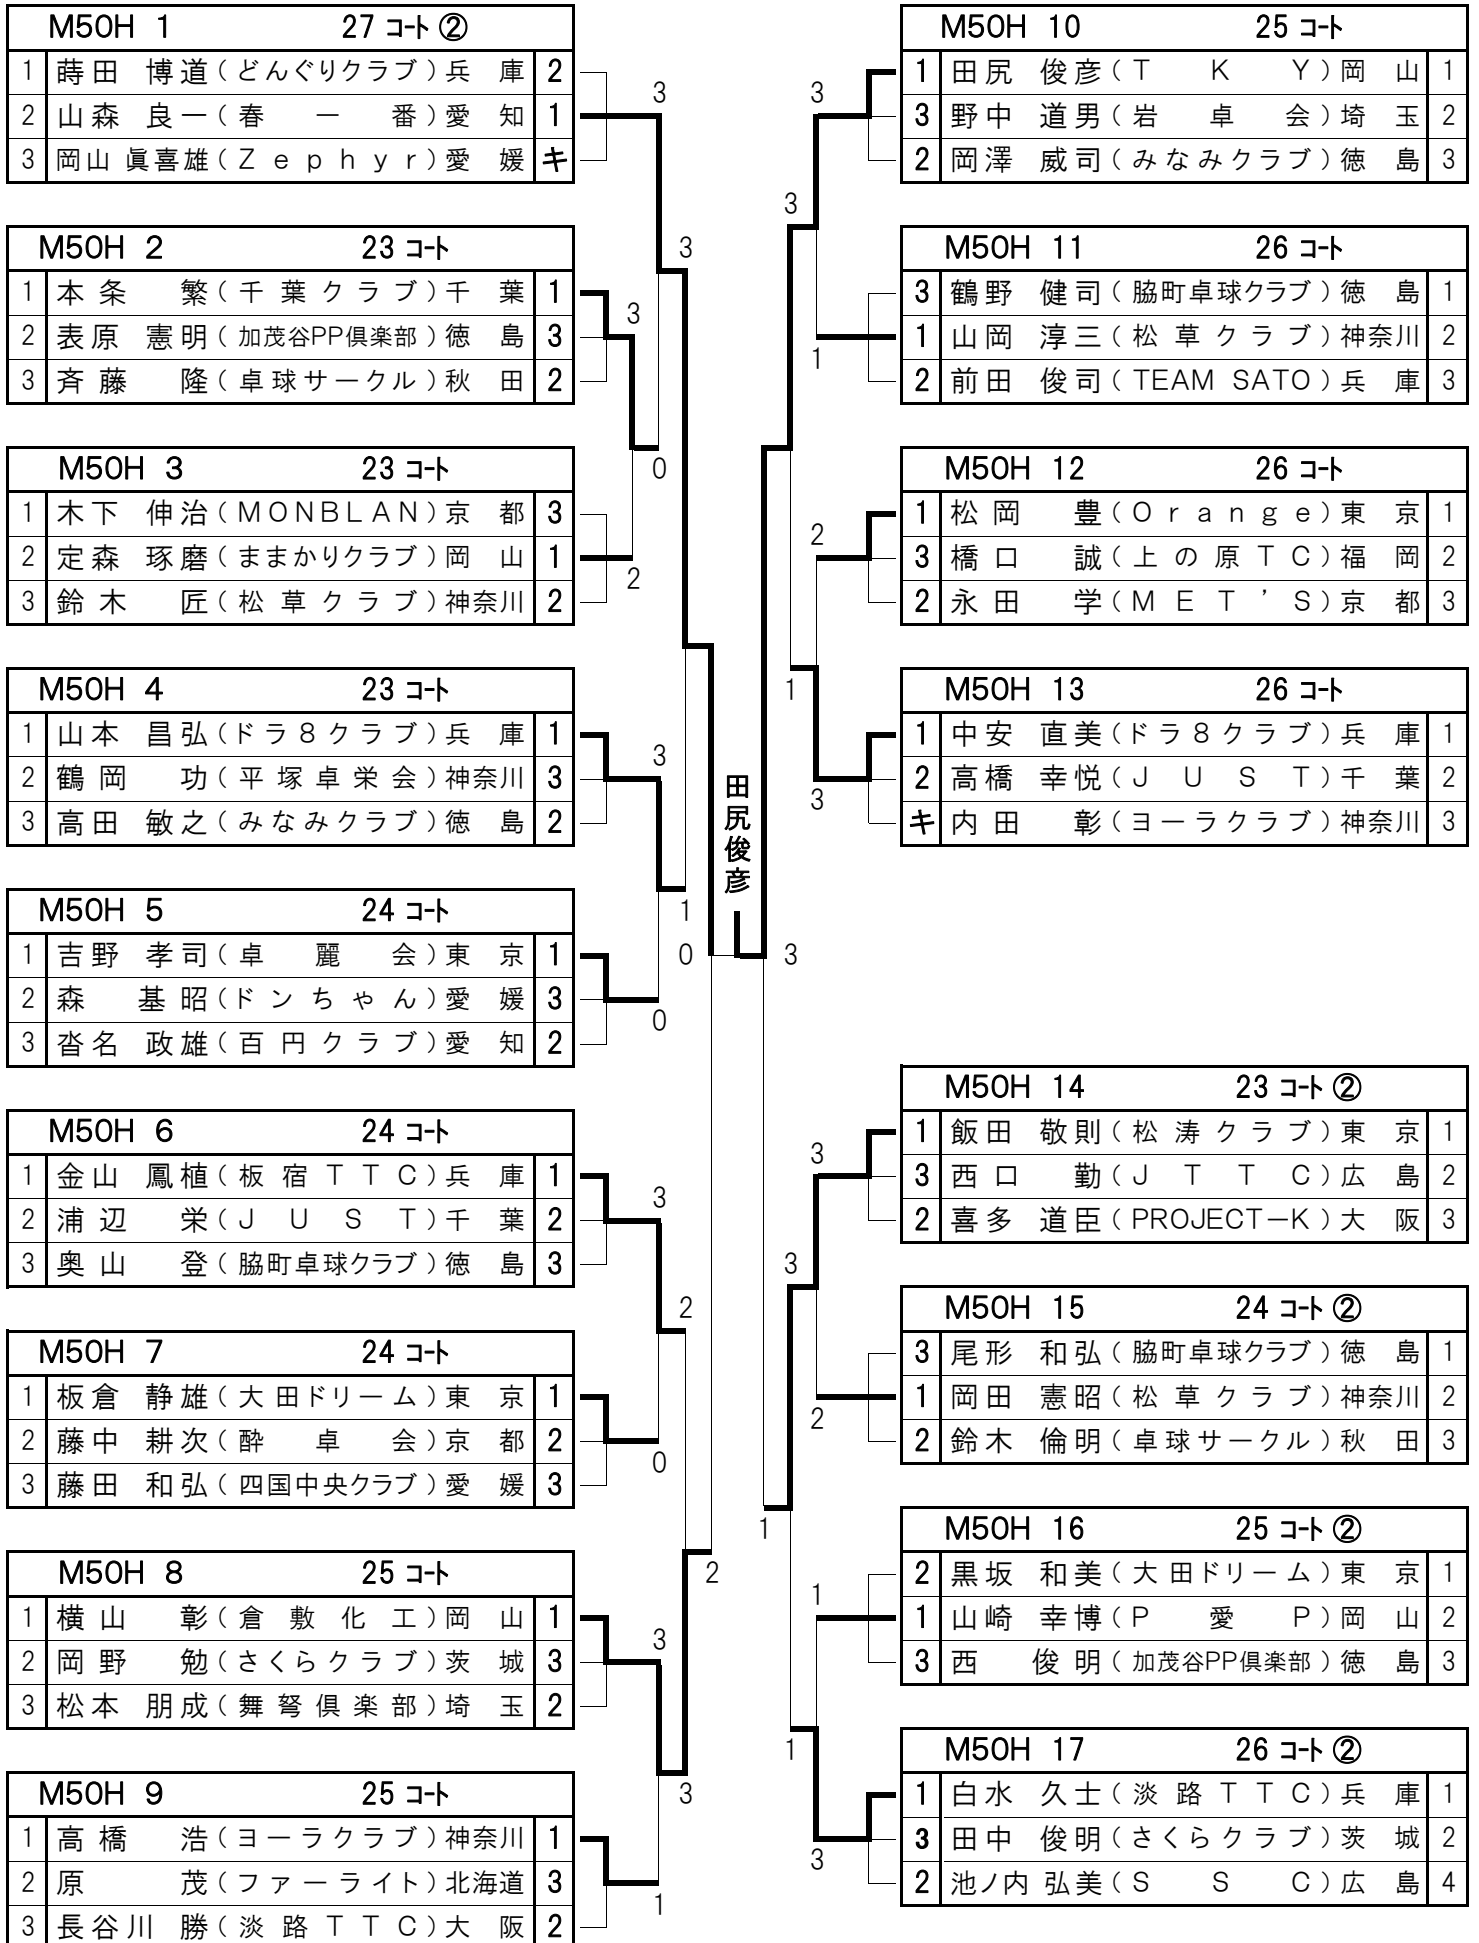

男子50H (55~59才)

男子60L (60~64才)

M60L 1	33 コト ②		M60L 10	32 コト
1	池田 彰 (杉並ハンダグリーズ) 東京	1	1	石黒 一行 (ツェンティワン) 兵庫
2	浜松 次朗 (一姫会) 兵庫	2	2	持田 洋一 (楓クラブ) 東京
3	足立 伸夫 (原田卓球) 鳥取	キ	3	荒木 誠一 (さくらクラブ) 茨城
M60L 2 30 コト			M60L 11 33 コト	
1	宮本 俊秀 (宮卓無名会) 福岡	1	1	板垣 富士雄 (ダントツ) 愛知
2	小野 信雄 (一関クラブ) 岩手	2	2	三橋 雄二 (平塚卓栄会) 神奈川
3	島崎 博 (林くらぶ) 千葉	3	3	平野 貞夫 (原田卓球) 鳥取
M60L 3 30 コト			M60L 12 33 コト	
1	田村 金徳 (すいよう会) 神奈川	2	1	坂村 信春 (J U S T) 千葉
2	堀井 龍造 (本能卓球クラブ) 京都	1	3	篠原 幸雄 (ウイング) 埼玉
3	小栗 猛 (金曜会) 静岡	3	2	大東 道夫 (スリー S) 福岡
M60L 4 30 コト			M60L 13 33 コト	
1	一宮 昭博 (J U M P) 東京	1	1	米澤 哲郎 (M. T. T) 東京
2	吉見 清司 (よしの川クラブ) 徳島	3	2	山田 博基 (ちゅ~ずでい!) 大阪
3	高坂 正寛 (卓研苦楽部) 岐阜	2	3	西山 敦志 (ピンポン) 京都
M60L 5 31 コト			M60L 14 30 コト ②	
1	杉野 貞男 (フリーダムクラブ) 茨城	1	1	板垣 時男 (大正同好会) 神奈川
2	橋本 保 (中卓会) 神奈川	2	2	久米 隆 (神戸北クラブ) 兵庫
3	矢吹 正志 (JXエネルギー) 岡山	3	3	原田 俊男 (原田卓球) 鳥取
M60L 6 31 コト			M60L 15 31 コト ②	
1	寺川 俊章 (渋谷卓球クラブ) 東京	2	1	上木 慎二 (広島クラブ) 広島
2	杉浦 富夫 (高浜メイク) 愛知	3	2	神先 保男 (フリーダムクラブ) 茨城
3	鹿乗 正裕 (小浜クラブ) 兵庫	1	3	山本 幸男 (よしの川クラブ) 徳島
M60L 7 31 コト			M60L 16 32 コト ②	
1	岡 誠治 (松草クラブ) 神奈川	2	1	富田 昭雄 (O 会) 東京
2	杉元 敏夫 (PROJECT-K) 大阪	1	3	大友 一郎 (宮卓無名会) 福岡
3	矢作 正義 (三友クラブ) 岡山	3	2	西川 武司 (エンドレス) 滋賀
M60L 8 32 コト			M60L 17 33 コト ②	
1	吉川 進 (神戸北クラブ) 兵庫	1	3	熊澤 秀男 (F A M I L Y) 神奈川
2	山本 義章 (OTきらく会) 京都	2	2	岡部 光夫 (一福卓球) 岡山
3	安岡 健次 (越谷 K G K) 埼玉	3	1	佐賀 喜志夫 (とまとクラブ) 香川
M60L 9 32 コト				
1	蜂谷 剛 (大正同好会) 神奈川	1		
2	相川 俊卓 (宮卓無名会) 福岡	3		
3	本間 初一 (卓愛会) 千葉	2		

蜂谷剛