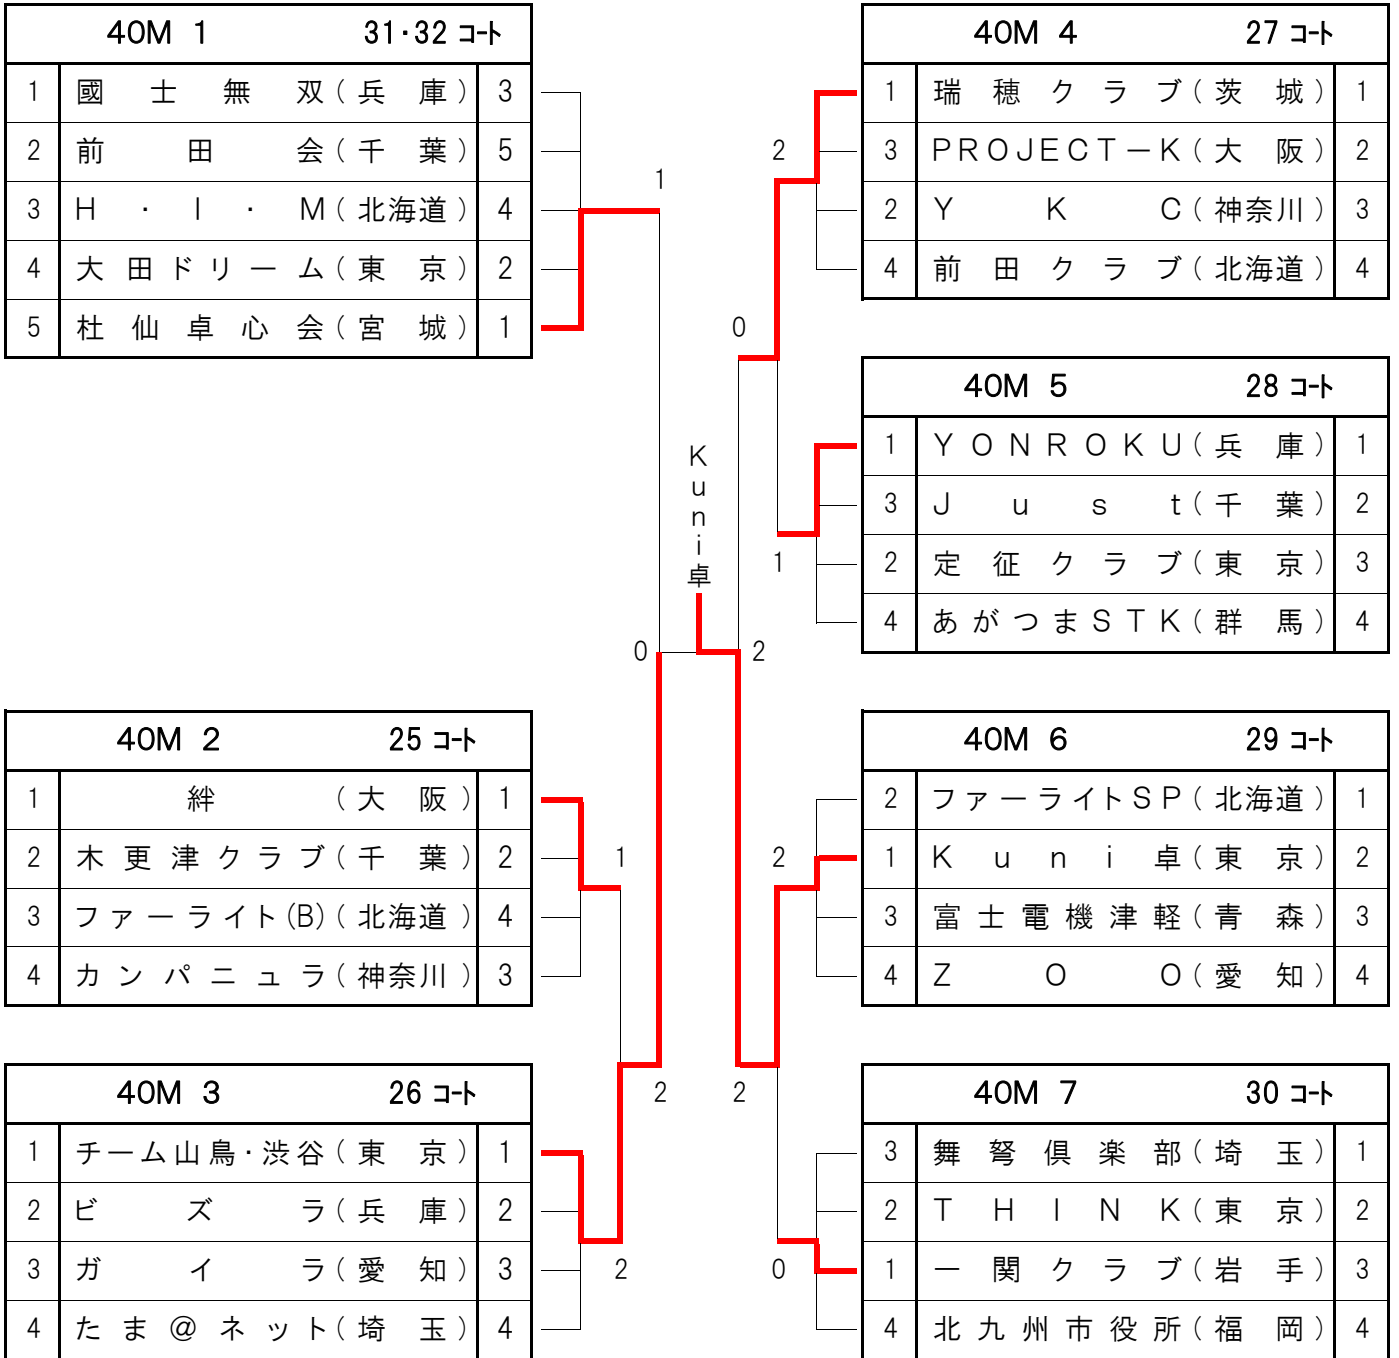

男子年代別団体 (40才以上)

男子年代別団体 (50才以上)

50M 1		33 コト	
1	チー ム 関 西 (岡 山)	1	
2	舞 弩 俱 楽 部 (B) (埼 玉)	3	
3	K T C (神 奈 川)	4	
4	J u s t (千 葉)	2	

50M 6		38 コト	
1	板 宿 T T C (兵 庫)	1	
2	卓 朗 会 (東 京)	2	
3	F . C . C (B) (千 葉)	3	
4	広 島 市 役 所 (広 島)	4	

50M 2		34 コト	
1	松 涛 ク ラ ブ (東 京)	1	
2	淡 路 T T C (大 阪)	2	
3	フ リ ー ダ ム (茨 城)	4	
4	き ら ら ク ラ ブ (岩 手)	3	

50M 7		39 コト	
2	松 草 ク ラ ブ (神 奈 川)	1	
1	札 幌 友 志 会 (北 海 道)	2	
3	PROJ ECT - K (大 阪)	3	
4	卓 球 サ ー ク ル (秋 田)	4	

50M 3		35 コト	
1	フ ァ ー ラ イ ト C (北 海 道)	1	
2	反 省 会 (神 奈 川)	2	
3	ナ ミ ー ズ (東 京)	3	
4	ア ト ム ク ラ ブ (京 都)	4	

50M 8		40 コト	
1	舞 弩 俱 楽 部 (A) (埼 玉)	1	
2	春 一 番 (愛 知)	2	
3	ス リ ー S (福 岡)	3	
4	さ く ら (茨 城)	4	

50M 4		36 コト	
1	F . C . C (A) (千 葉)	1	
2	T E A M S A T O (兵 庫)	4	
3	平 塚 卓 栄 会 (神 奈 川)	2	
4	O r a n g e (東 京)	3	

50M 5		37 コト	
1	大 田 ド リ ー ム (東 京)	1	
2	英 田 (大 阪)	4	
3	恒 星 ク ラ ブ (宮 城)	2	
4	上 尾 大 石 (埼 玉)	3	

50M 9		41 コト	
1	ヨ ー ラ ク ラ ブ (神 奈 川)	1	
3	本 町 ク ラ ブ (東 京)	2	
4	土 曜 ク ラ ブ (兵 庫)	3	
2	チ ー ム へ な ち ょ こ (千 葉)	4