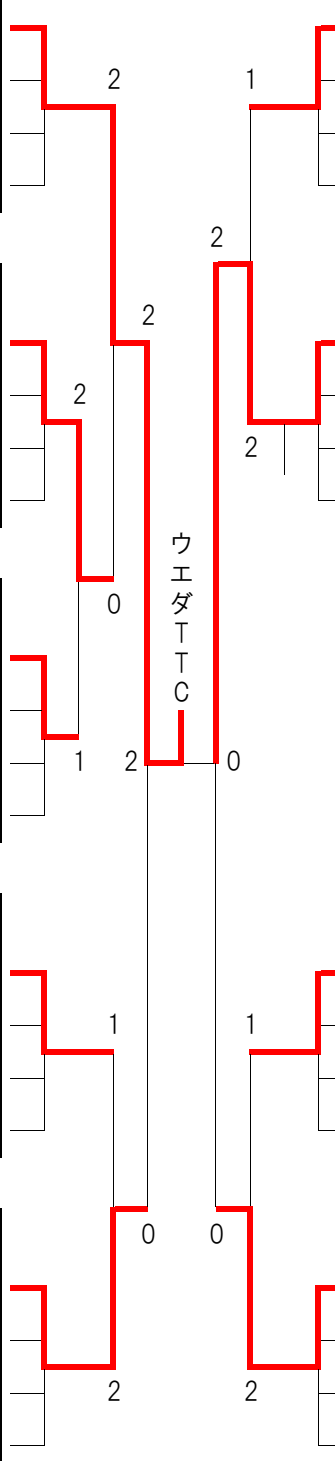

男子年代別団体 (30才以上)

30M 1		16 コト
1	ウエダ T T C (兵庫)	1
2	舞 弩 俱 楽 部 (埼玉)	4
3	白 金 丸 (神奈川)	3
4	R B - R (愛知)	2

30M 6		21 コト
1	アントキのつよし(A) (北海道)	1
4	IKSKクラブ(Y) (兵庫)	2
2	西 浜 ク ラ ブ (神奈川)	3
3	秀 卓 会 (群馬)	4

30M 2		17 コト
1	Over Drive (東京)	1
2	アントキのつよし(B) (北海道)	2
3	倉 敷 T T C (岡山)	3
4	OPTION - A (長野)	4

30M 7		22 コト
1	木 更 津 ク ラ ブ (千葉)	1
4	北九州卓楽会 (福岡)	2
2	シックス・ワン (神奈川)	3
3	ちゅ〜ずでい! (大阪)	4

30M 3		18 コト
1	WALLABYS(B) (東京)	1
2	TEAM-ISOGO (神奈川)	2
3	ア リ ス (兵庫)	キ
4	プ レ ジ ー ル (滋賀)	3

30M 4		19 コト
1	T R F (千葉)	1
2	OVERLIGHT (東京)	2
3	フ ェ ー ラ イ ト (A) (北海道)	3
4	IKSKクラブ(X) (兵庫)	4

男子年代別団体 (40才以上)

男子年代別団体 (50才以上)

50M 1		33 コト	
1	チー ム 関 西 (岡 山)	1	
2	舞 弩 俱 楽 部 (B) (埼 玉)	3	
3	K T C (神 奈 川)	4	
4	J u s t (千 葉)	2	

50M 6		38 コト	
1	板 宿 T T C (兵 庫)	1	
2	卓 朗 会 (東 京)	2	
3	F . C . C (B) (千 葉)	3	
4	広 島 市 役 所 (広 島)	4	

50M 2		34 コト	
1	松 涛 ク ラ ブ (東 京)	1	
2	淡 路 T T C (大 阪)	2	
3	フ リ ー ダ ム (茨 城)	4	
4	き ら ら ク ラ ブ (岩 手)	3	

50M 7		39 コト	
2	松 草 ク ラ ブ (神 奈 川)	1	
1	札 幌 友 志 会 (北 海 道)	2	
3	PROJ ECT - K (大 阪)	3	
4	卓 球 サ ー ク ル (秋 田)	4	