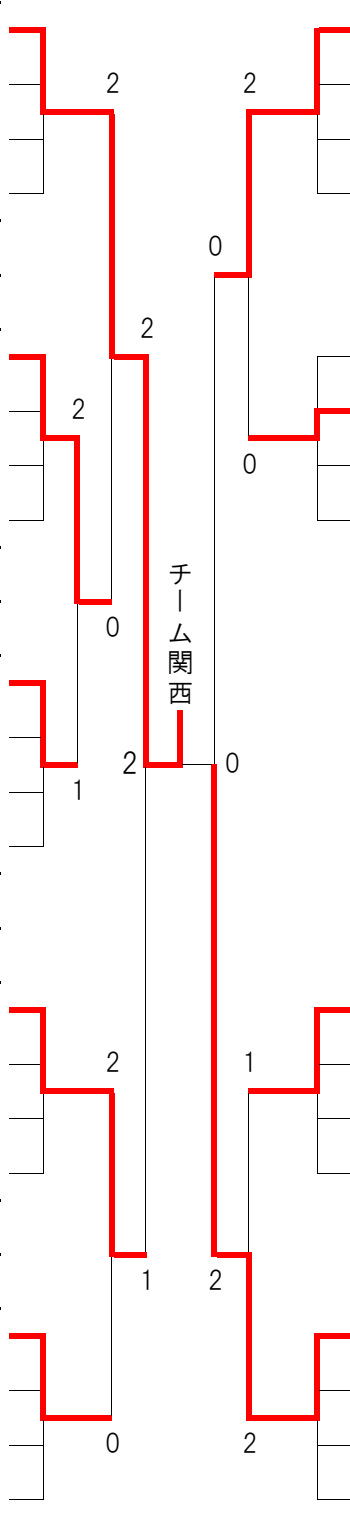

男子年代別団体 (30才以上)

30M 1		16 コト
1	ウエダ T T C (兵庫)	1
2	舞 弩 俱 楽 部 (埼玉)	4
3	白 金 丸 (神奈川)	3
4	R B - R (愛知)	2

30M 6		21 コト
1	アントキのつよし(A) (北海道)	1
4	IKSKクラブ(Y) (兵庫)	2
2	西 浜 ク ラ ブ (神奈川)	3
3	秀 卓 会 (群馬)	4

30M 2		17 コト
1	Over Drive (東京)	1
2	アントキのつよし(B) (北海道)	2
3	倉 敷 T T C (岡山)	3
4	OPTION - A (長野)	4

男子年代別団体 (40才以上)

男子年代別団体 (50才以上)

50M 1		33 コト	
1	チー ム 関 西 (岡 山)	1	
2	舞 弩 俱 楽 部 (B) (埼 玉)	3	
3	K T C (神 奈 川)	4	
4	J u s t (千 葉)	2	

50M 6		38 コト	
1	板 宿 T T C (兵 庫)	1	
2	卓 朗 会 (東 京)	2	
3	F . C . C (B) (千 葉)	3	
4	広 島 市 役 所 (広 島)	4	

50M 2		34 コト	
1	松 涛 ク ラ ブ (東 京)	1	
2	淡 路 T T C (大 阪)	2	
3	フ リ ー ダ ム (茨 城)	4	
4	き ら ら ク ラ ブ (岩 手)	3	

50M 7		39 コト	
2	松 草 ク ラ ブ (神 奈 川)	1	
1	札 幌 友 志 会 (北 海 道)	2	
3	PROJ ECT - K (大 阪)	3	
4	卓 球 サ ー ク ル (秋 田)	4	

50M 5		37 コト	
1	大 田 ド リ ー ム (東 京)	1	
2	英 田 (大 阪)	4	
3	恒 星 ク ラ ブ (宮 城)	2	
4	上 尾 大 石 (埼 玉)	3	

50M 9		41 コト	
1	ヨ ー ラ ク ラ ブ (神 奈 川)	1	
3	本 町 ク ラ ブ (東 京)	2	
4	土 曜 ク ラ ブ (兵 庫)	3	
2	チ ー ム へ な ち ょ こ (千 葉)	4	

男子年代別団体 (60才以上)