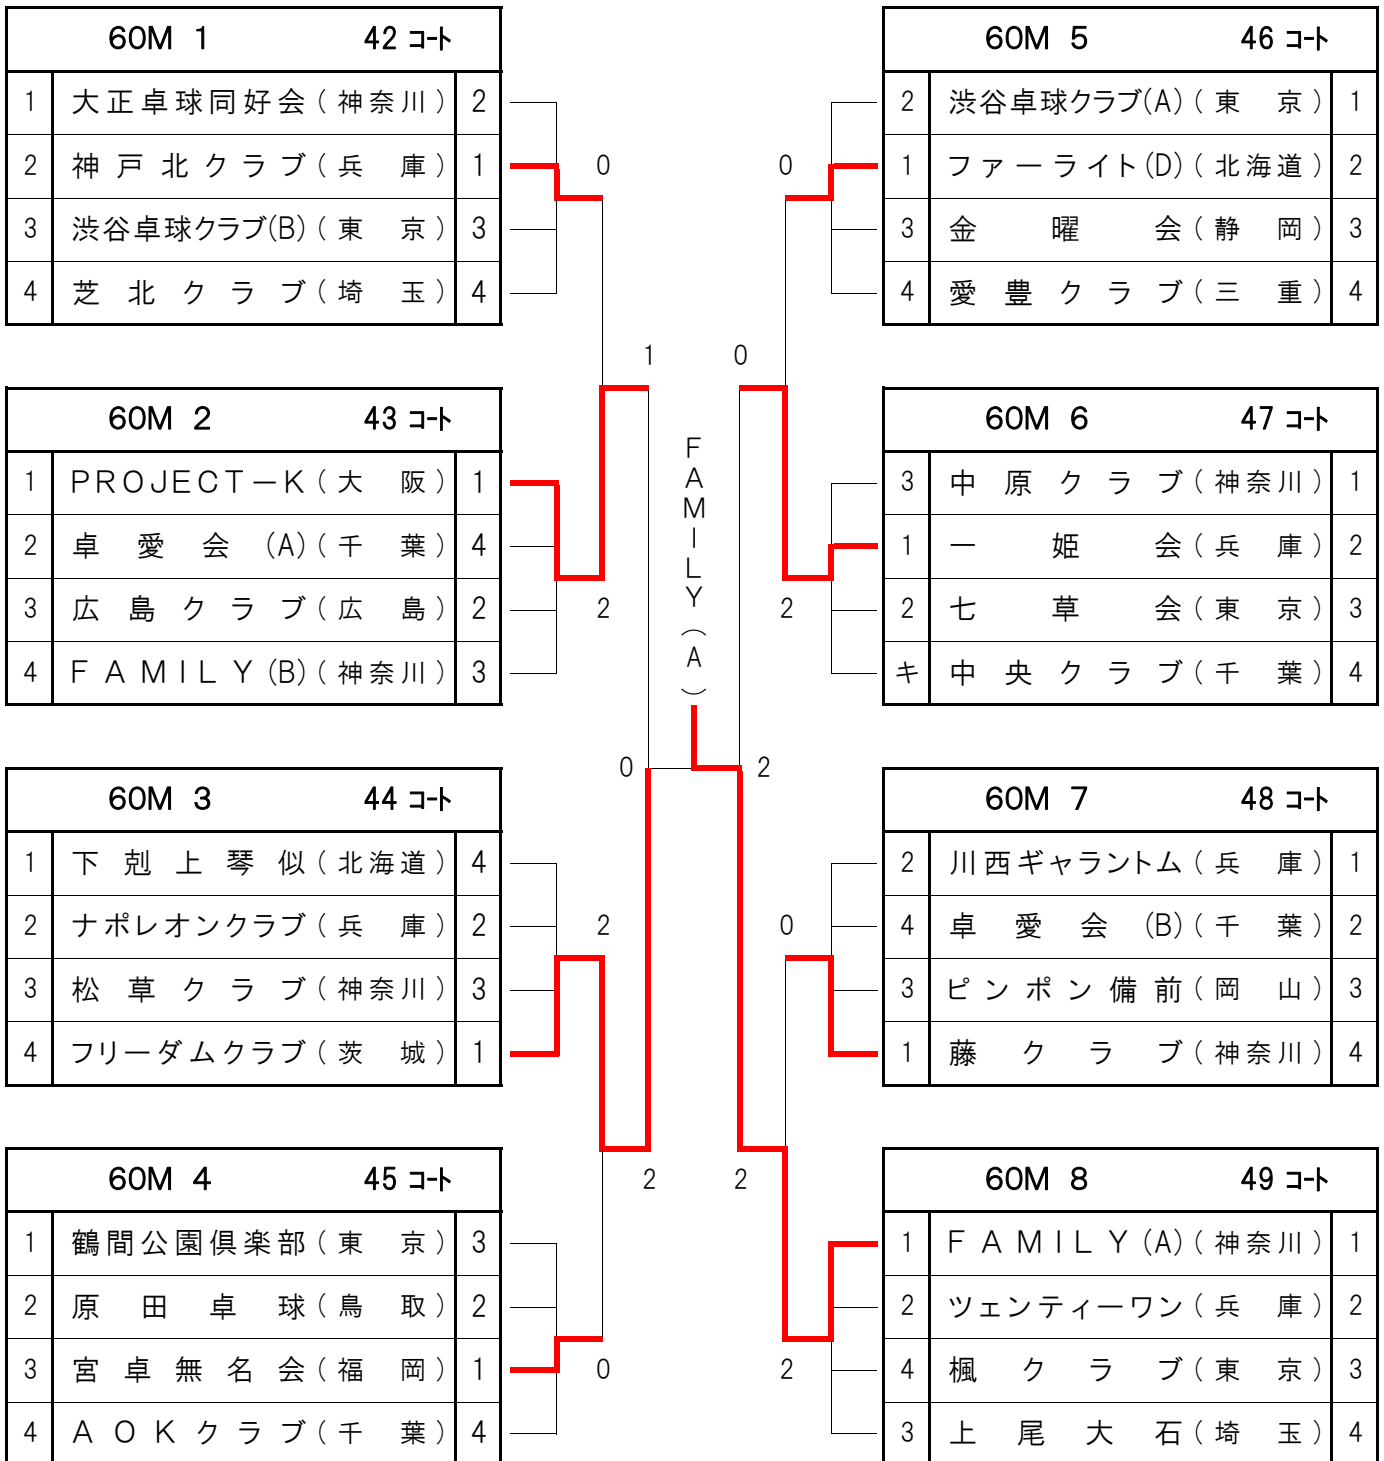

50M 2		34 コト	
1	松 涛 ク ラ ブ (東 京)	1	
2	淡 路 T T C (大 阪)	2	
3	フ リ ー ダ ム (茨 城)	4	
4	き ら ら ク ラ ブ (岩 手)	3	

50M 7		39 コト	
2	松 草 ク ラ ブ (神 奈 川)	1	
1	札 幌 友 志 会 (北 海 道)	2	
3	PROJ ECT - K (大 阪)	3	
4	卓 球 サ ー ク ル (秋 田)	4	

50M 3		35 コト	
1	フ ァ ー ラ イ ト C (北 海 道)	1	
2	反 省 会 (神 奈 川)	2	
3	ナ ミ ー ズ (東 京)	3	
4	ア ト ム ク ラ ブ (京 都)	4	

50M 8		40 コト	
1	舞 弩 俱 楽 部 (A) (埼 玉)	1	
2	春 一 番 (愛 知)	2	
3	ス リ ー S (福 岡)	3	
4	さ く ら (茨 城)	4	

50M 4		36 コト	
1	F . C . C (A) (千 葉)	1	
2	T E A M S A T O (兵 庫)	4	
3	平 塚 卓 栄 会 (神 奈 川)	2	
4	O r a n g e (東 京)	3	

50M 5		37 コト	
1	大 田 ド リ ー ム (東 京)	1	
2	英 田 (大 阪)	4	
3	恒 星 ク ラ ブ (宮 城)	2	
4	上 尾 大 石 (埼 玉)	3	

50M 9		41 コト	
1	ヨ ー ラ ク ラ ブ (神 奈 川)	1	
3	本 町 ク ラ ブ (東 京)	2	
4	土 曜 ク ラ ブ (兵 庫)	3	
2	チ ー ム へ な ち ょ こ (千 葉)	4	

男子年代別団体 (60才以上)