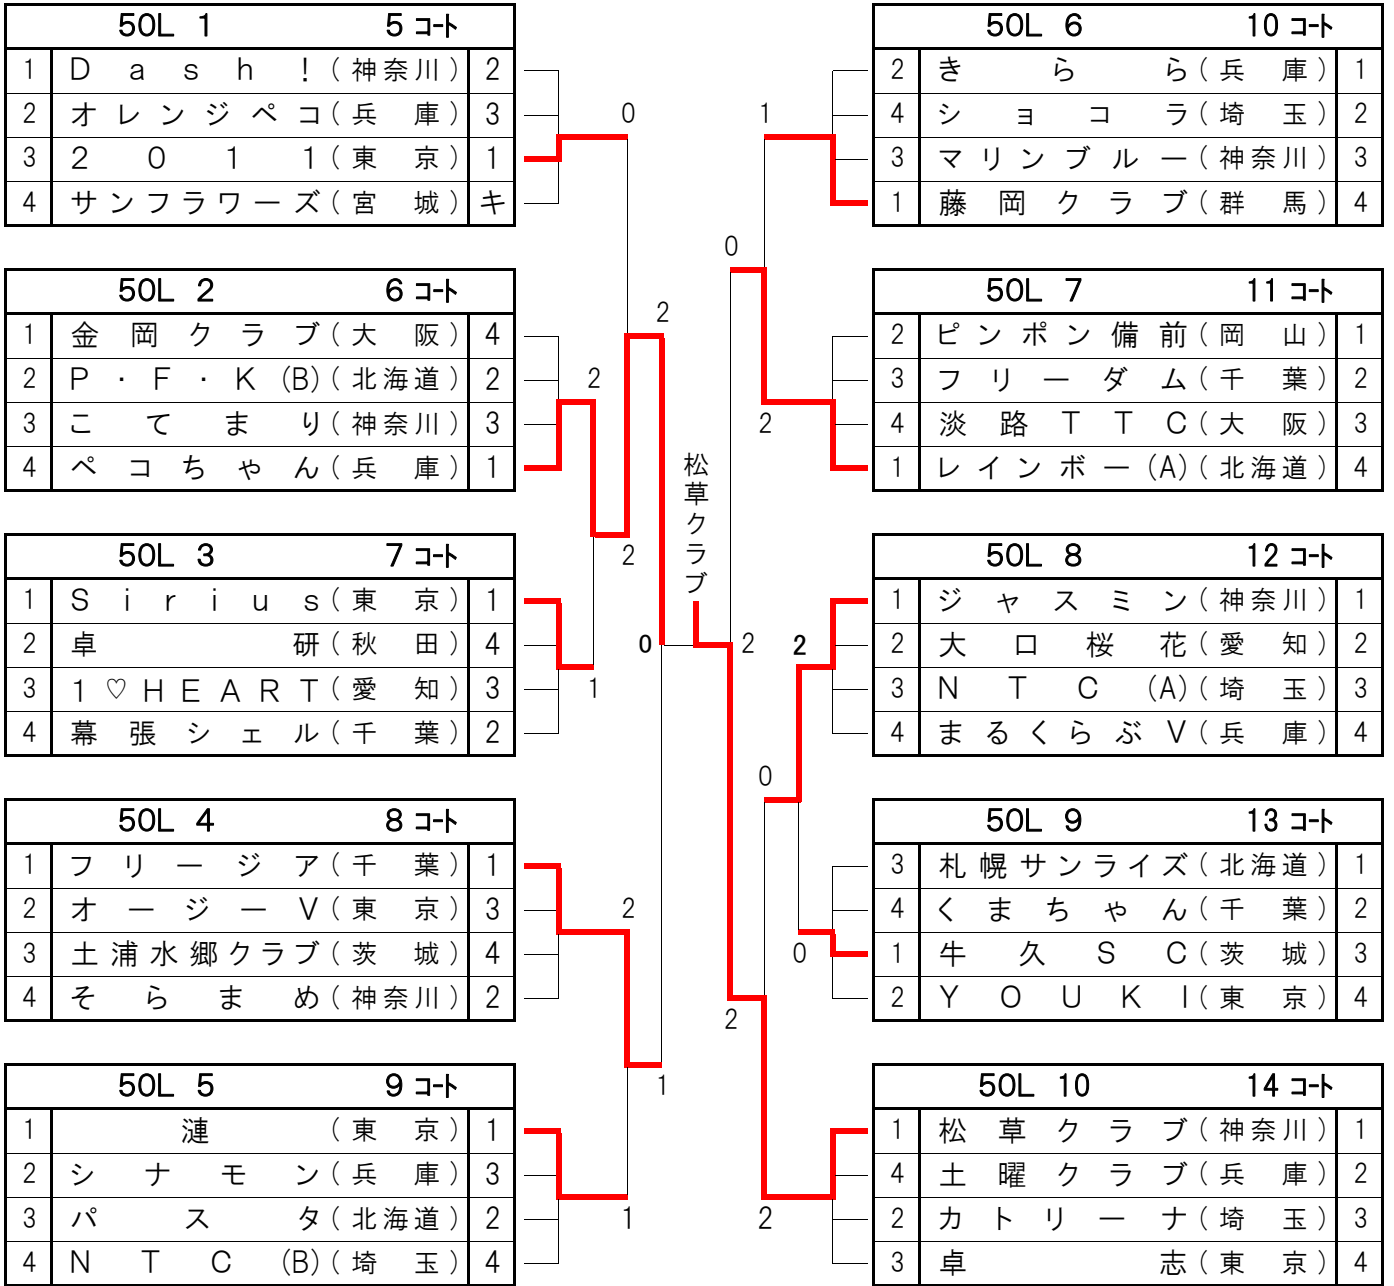

30L 4		4 コト
1	木更津クラブ(千葉)	1
2	京卓クラブ(A)(東京)	2
4	P・F・K(A)(北海道)	3
3	T W I N G S(兵庫)	4

女子年代別団体

(40才以上)

女子年代別団体 (50才以上)

女子年代別団体 (60才以上)

女子年代別団体 (70才以上)

70L 1		サブ18 コト
1	青葉クラブ(東京)	1
2	おりおん(神奈川)	2
3	セルフフィッシュ(兵庫)	3
4	葵クラブ(東京)	4

70L 2		サブ19 コト
1	イーグルス(東京)	1
2	まるくらぶZ(兵庫)	2
3	千葉フレンズ(千葉)	3
4	牛久SC(茨城)	4

70L 3		サブ20 コト
1	大塚クラブ(埼玉)	3
2	翔クラブ(神奈川)	1
3	飛鳥クラブ(東京)	4
4	スリーセブン(広島)	2

70L 4		50・51 コト
1	ジャスミン(千葉)	1
2	楓クラブ(東京)	2
4	大中クラブ(兵庫)	3
3	ナチュラル(福岡)	4
5	大田なごみ(東京)	5

70L 5		サブ21 コト
1	まるくらぶ(兵庫)	1
3	F & F(神奈川)	2
2	THAクラブ(東京)	3
4	S O R A(埼玉)	4