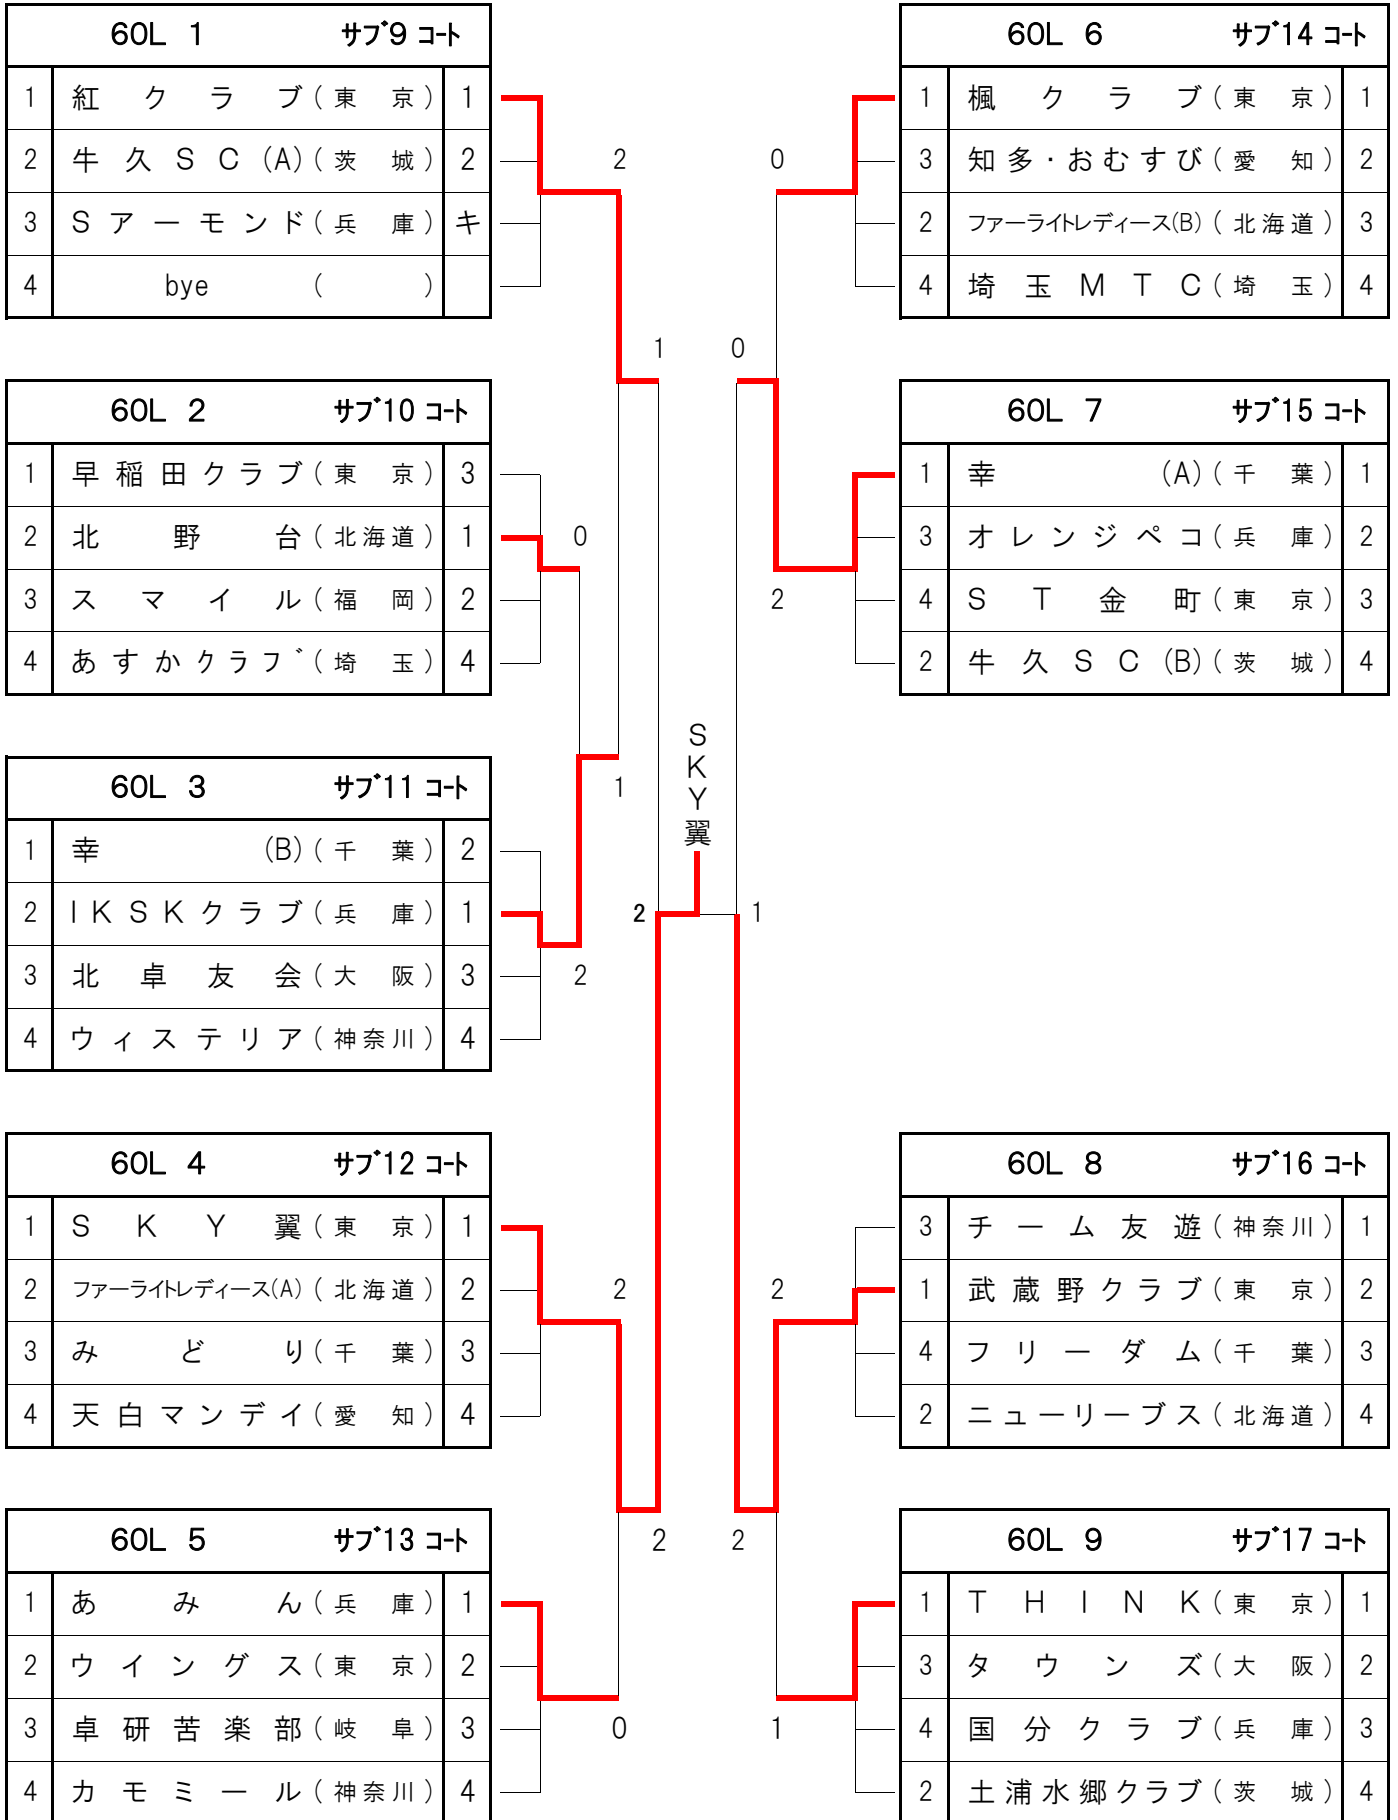

女子年代別団体 (30才以上)

30L 1		1 コト
1	瑞穂クラブ(茨城)	1
2	クラブ愛(東京)	3
3	でこぽん(兵庫)	2
4	京卓クラブ(B)(東京)	4

30L 3		3 コト
1	淡路TTC(兵庫)	1
2	飛鳥クラブ(東京)	2
3	タウンズ(大阪)	3
4	京文会(東京)	4

30L 2		2 コト
1	むさしくらぶ(東京)	1
2	FLYING CATS(大阪)	4
3	OVERLIGHT(新潟)	2
4	富津クラブ(千葉)	3

30L 4		4 コト
1	木更津クラブ(千葉)	1
2	京卓クラブ(A)(東京)	2
4	P・F・K(A)(北海道)	3
3	T W I N G S(兵庫)	4

女子年代別団体

(40才以上)

女子年代別団体 (50才以上)

女子年代別団体 (60才以上)

女子年代別団体 (70才以上)

70L 1		サブ18 コト
1	青葉クラブ(東京)	1
2	おりおん(神奈川)	2
3	セルフフィッシュ(兵庫)	3
4	葵クラブ(東京)	4

70L 2		サブ19 コト
1	イーグルス(東京)	1
2	まるくらぶZ(兵庫)	2
3	千葉フレンズ(千葉)	3
4	牛久SC(茨城)	4

70L 3		サブ20 コト
1	大塚クラブ(埼玉)	3
2	翔クラブ(神奈川)	1
3	飛鳥クラブ(東京)	4
4	スリーセブン(広島)	2

70L 4		50・51 コト
1	ジャスミン(千葉)	1
2	楓クラブ(東京)	2
4	大中クラブ(兵庫)	3
3	ナチュラル(福岡)	4
5	大田なごみ(東京)	5

70L 5		サブ21 コト
1	まるくらぶ(兵庫)	1
3	F & F(神奈川)	2
2	THAクラブ(東京)	3
4	S O R A(埼玉)	4