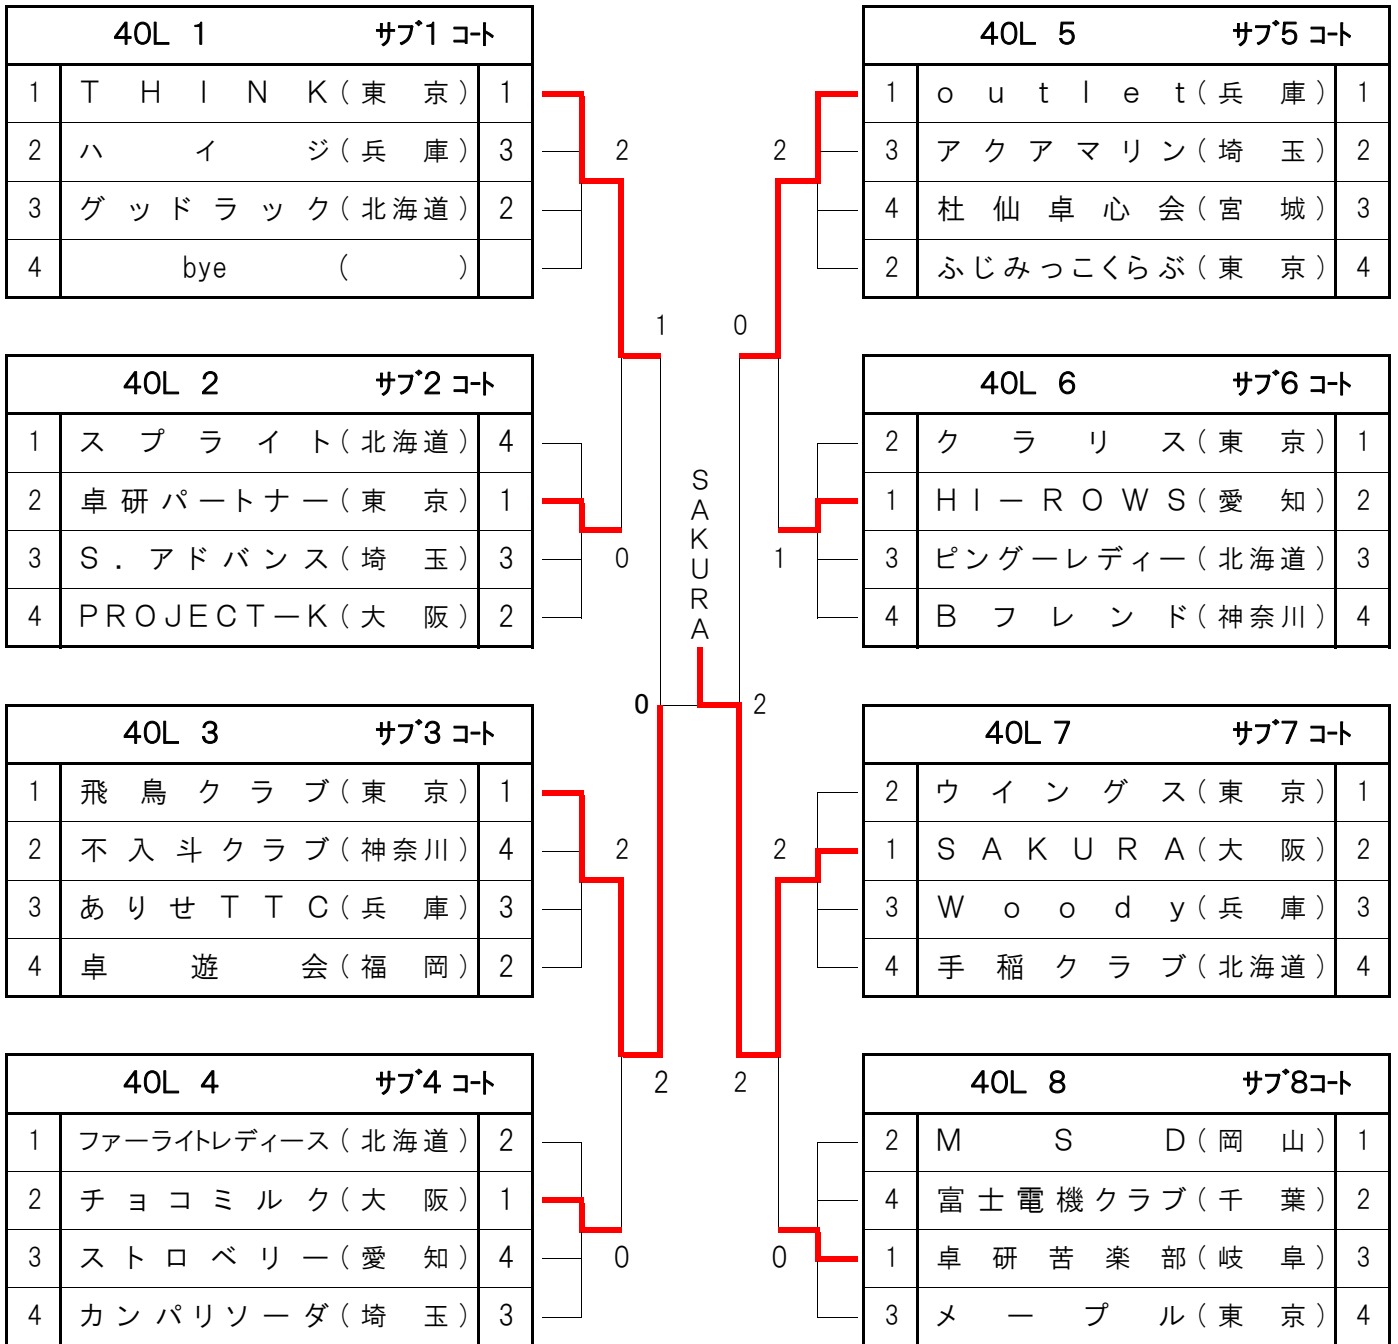

女子年代別団体 (30才以上)

30L 1		1 コト
1	瑞穂クラブ(茨城)	1
2	クラブ愛(東京)	3
3	でこぽん(兵庫)	2
4	京卓クラブ(B)(東京)	4

30L 3		3 コト
1	淡路TTC(兵庫)	1
2	飛鳥クラブ(東京)	2
3	タウンズ(大阪)	3
4	京文会(東京)	4

30L 2		2 コト
1	むさしくらぶ(東京)	1
2	FLYING CATS(大阪)	4
3	OVERLIGHT(新潟)	2
4	富津クラブ(千葉)	3

30L 4		4 コト
1	木更津クラブ(千葉)	1
2	京卓クラブ(A)(東京)	2
4	P・F・K(A)(北海道)	3
3	T W I N G S(兵庫)	4

女子年代別団体

(40才以上)

女子年代別団体 (50才以上)

女子年代別団体 (60才以上)

女子年代別団体 (70才以上)

70L 1		サブ18 コト
1	青葉クラブ(東京)	1
2	おりおん(神奈川)	2
3	セルフフィッシュ(兵庫)	3
4	葵クラブ(東京)	4

70L 5		サブ21 コト
1	まるくらぶ(兵庫)	1
3	F & F(神奈川)	2
2	THAクラブ(東京)	3
4	S O R A(埼玉)	4