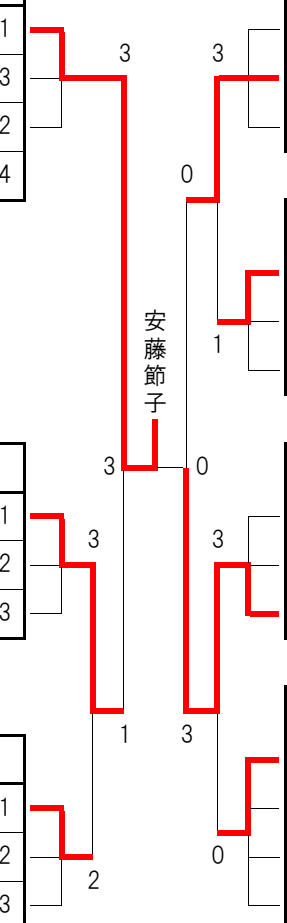

女子70H (75~79才)

L70H 1		45 コト	
1	安藤 節子(武蔵野クラブ)東京	1	
2	平野 トヨ子(ナチュラル)福岡	3	
3	富岡 志ずゑ(Lavender)埼玉	2	
4	首藤 千代乃(てんとうむし)愛知	4	

L70H 4		サブ24 コト	
2	畠山 涼子(スリーセブン)広島	1	
1	吉田 文江(三池卓球クラブ)福岡	2	
3	関 美津子(飛鳥クラブ)東京	3	

L70H 5		45 コト	
1	木村 雅子(新座クラブ)埼玉	1	
3	内田 鈴代(まるくらぶ)兵庫	2	
2	渡辺 由美子(若草クラブ)東京	3	

L70H 2		サブ24 コト	
1	隅田 丈子(まるくらぶ)兵庫	1	
2	石川 節子(楓クラブ)東京	2	
3	五十嵐 澄子(おりおん)神奈川	3	

L70H 6		46 コト	
3	宮本 敦子(緑が丘)兵庫	1	
2	酒見 トシ(卓志)東京	2	
1	楠田 ユキ(かずさ)千葉	3	

L70H 3		サブ24 コト	
1	古茂田 正子(飛鳥クラブ)東京	1	
2	村瀬 芳(卓研苦楽部)岐阜	2	
3	前川 キミ子(埼玉MTC)埼玉	3	

L70H 7		46 コト	
1	千代 絢子(翔クラブ)神奈川	1	
4	柴田 初枝(SORA)埼玉	2	
2	大垣 さよ子(セルフフィッシュ)兵庫	3	
3	里見 栄子(楓クラブ)東京	4	

安藤節子