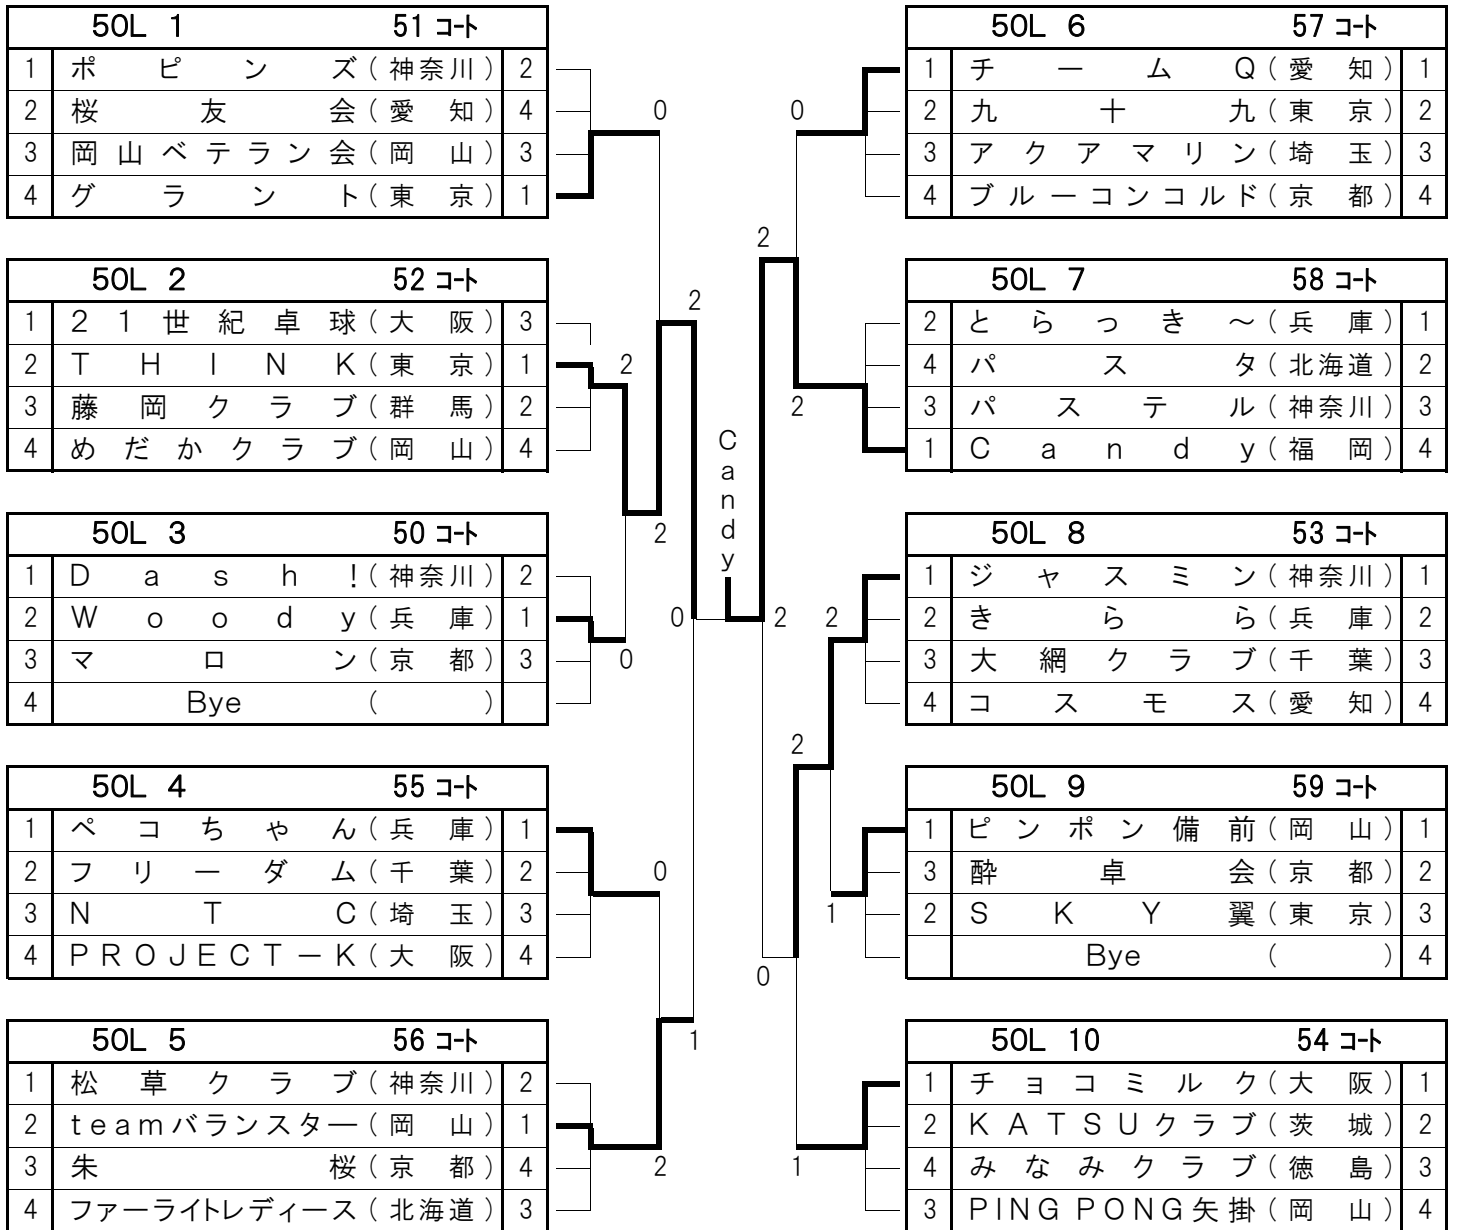

女子年代別団体 (40才以上)

40L 1		44 コト	
1	S A K U R A (大 阪)	1	
2	サ ザ ン (東 京)	3	
3	あ す な ろ (神奈川)	2	
4	ネ ク ス ト (兵 庫)	4	

40L 4		47 コト	
1	飛 鳥 (東 京)	1	
3	ありせTTC・ルビー (兵 庫)	2	
2	卓 遊 会 (福 岡)	3	
4	W I N (埼 玉)	4	

40L 5		48 コト	
3	ち ゃ ん ぷ る (京 都)	1	
4	富 士 電 機 ク ラ ブ (千 葉)	2	
2	FLYING CATS (大 阪)	3	
1	四 葉 会 (神奈川)	4	

40L 2		45 コト	
1	ス マ イ ル (東 京)	1	
2	ユ ニ オ ン (兵 庫)	2	
3	ク レ ッ シ ェ ン ド (愛 知)	3	
4	S . ア ド バ ン ス (埼 玉)	4	

40L 6		50 コト	
1	ウ イ ン グ ス (東 京)	1	
3	茶 谷 梅 (愛 知)	2	
2	U L T R A - 7 (滋 賀)	3	
	Bye ( )	4	

40L 3		46 コト	
1	o u t l e t (兵 庫)	1	
2	チ ー ム へ な ち ょ こ (千 葉)	2	
3	牛 久 S C (茨 城)	4	
4	の ぎ く (宮 崎)	3	

40L 7		49 コト	
2	あ み ん 星 (兵 庫)	1	
4	楓 ク ラ ブ (東 京)	2	
1	S A N Y O (岡 山)	3	
3	玉 名 市 卓 球 協 会 (熊 本)	4	

女子年代別団体 (50才以上)