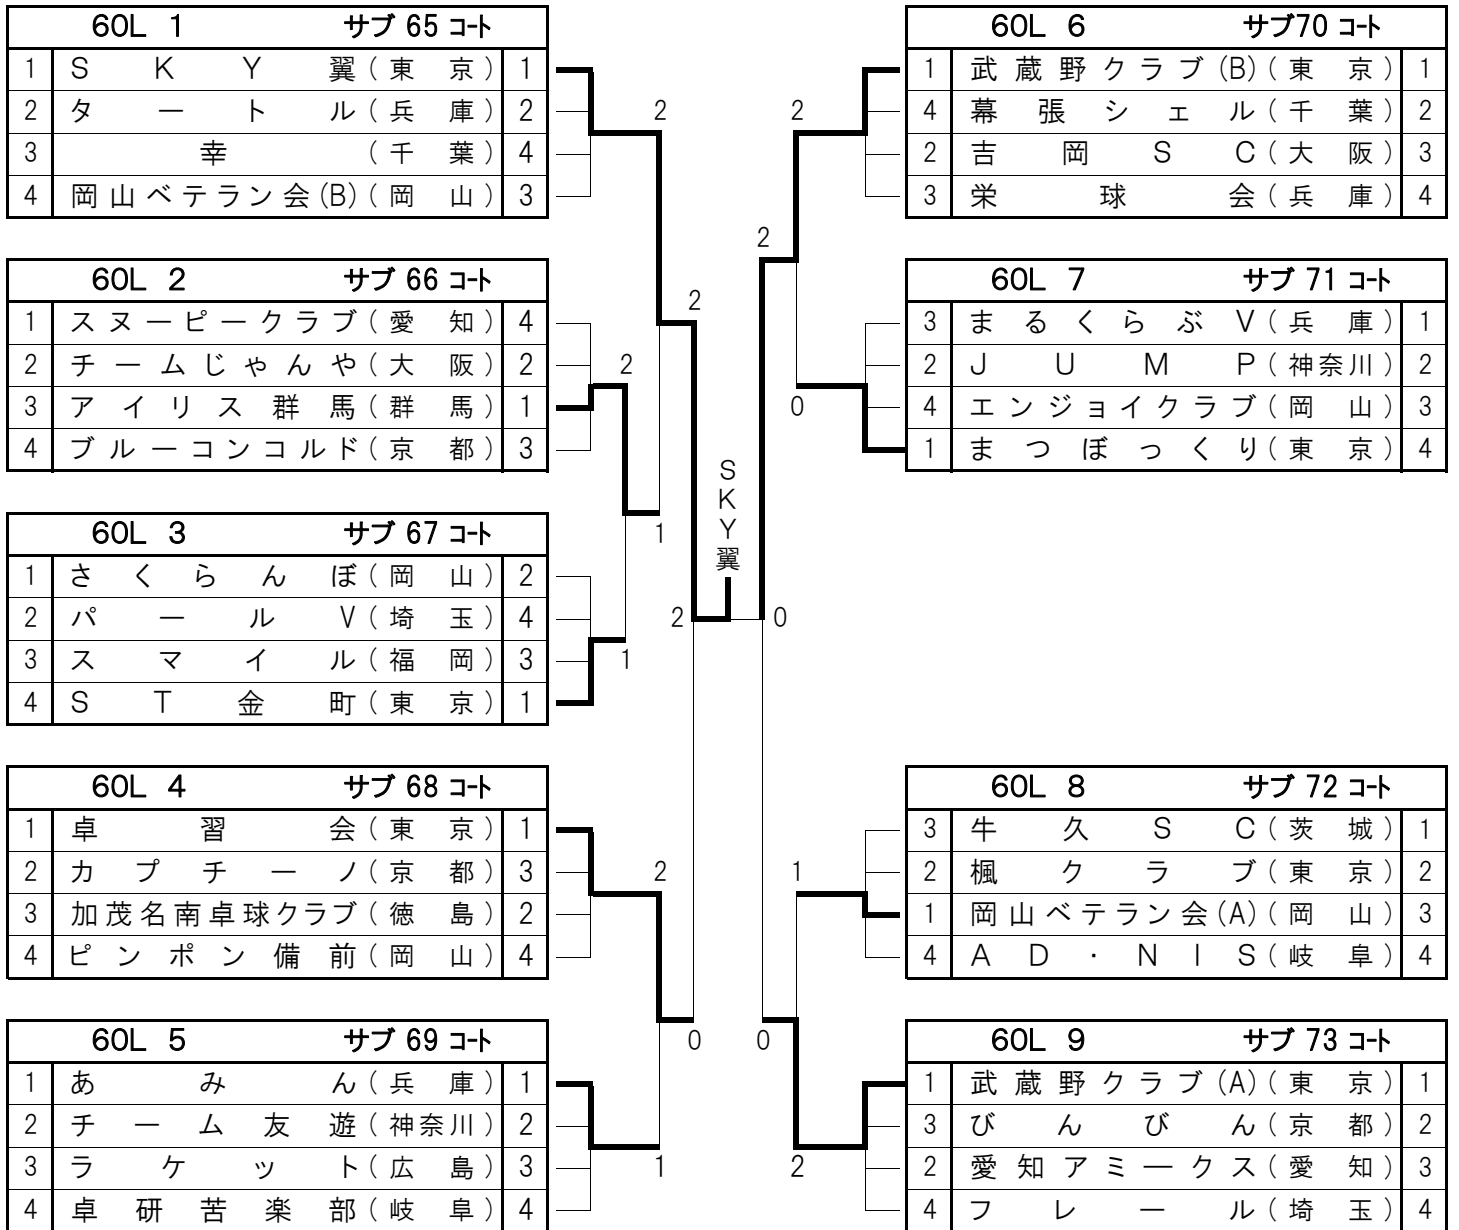

40L 6		50 コト	
1	ウ イ ン グ ス (東 京)	1	
3	茶 谷 梅 (愛 知)	2	
2	U L T R A - 7 (滋 賀)	3	
	Bye ()	4	

40L 3		46 コト	
1	o u t l e t (兵 庫)	1	
2	チ ー ム へ な ち ょ こ (千 葉)	2	
3	牛 久 S C (茨 城)	4	
4	の ぎ く (宮 崎)	3	

40L 7		49 コト	
2	あ み ん 星 (兵 庫)	1	
4	楓 ク ラ ブ (東 京)	2	
1	S A N Y O (岡 山)	3	
3	玉 名 市 卓 球 協 会 (熊 本)	4	

女子年代別団体 (50才以上)

女子年代別団体 (60才以上)

女子年代別団体 (70才以上)