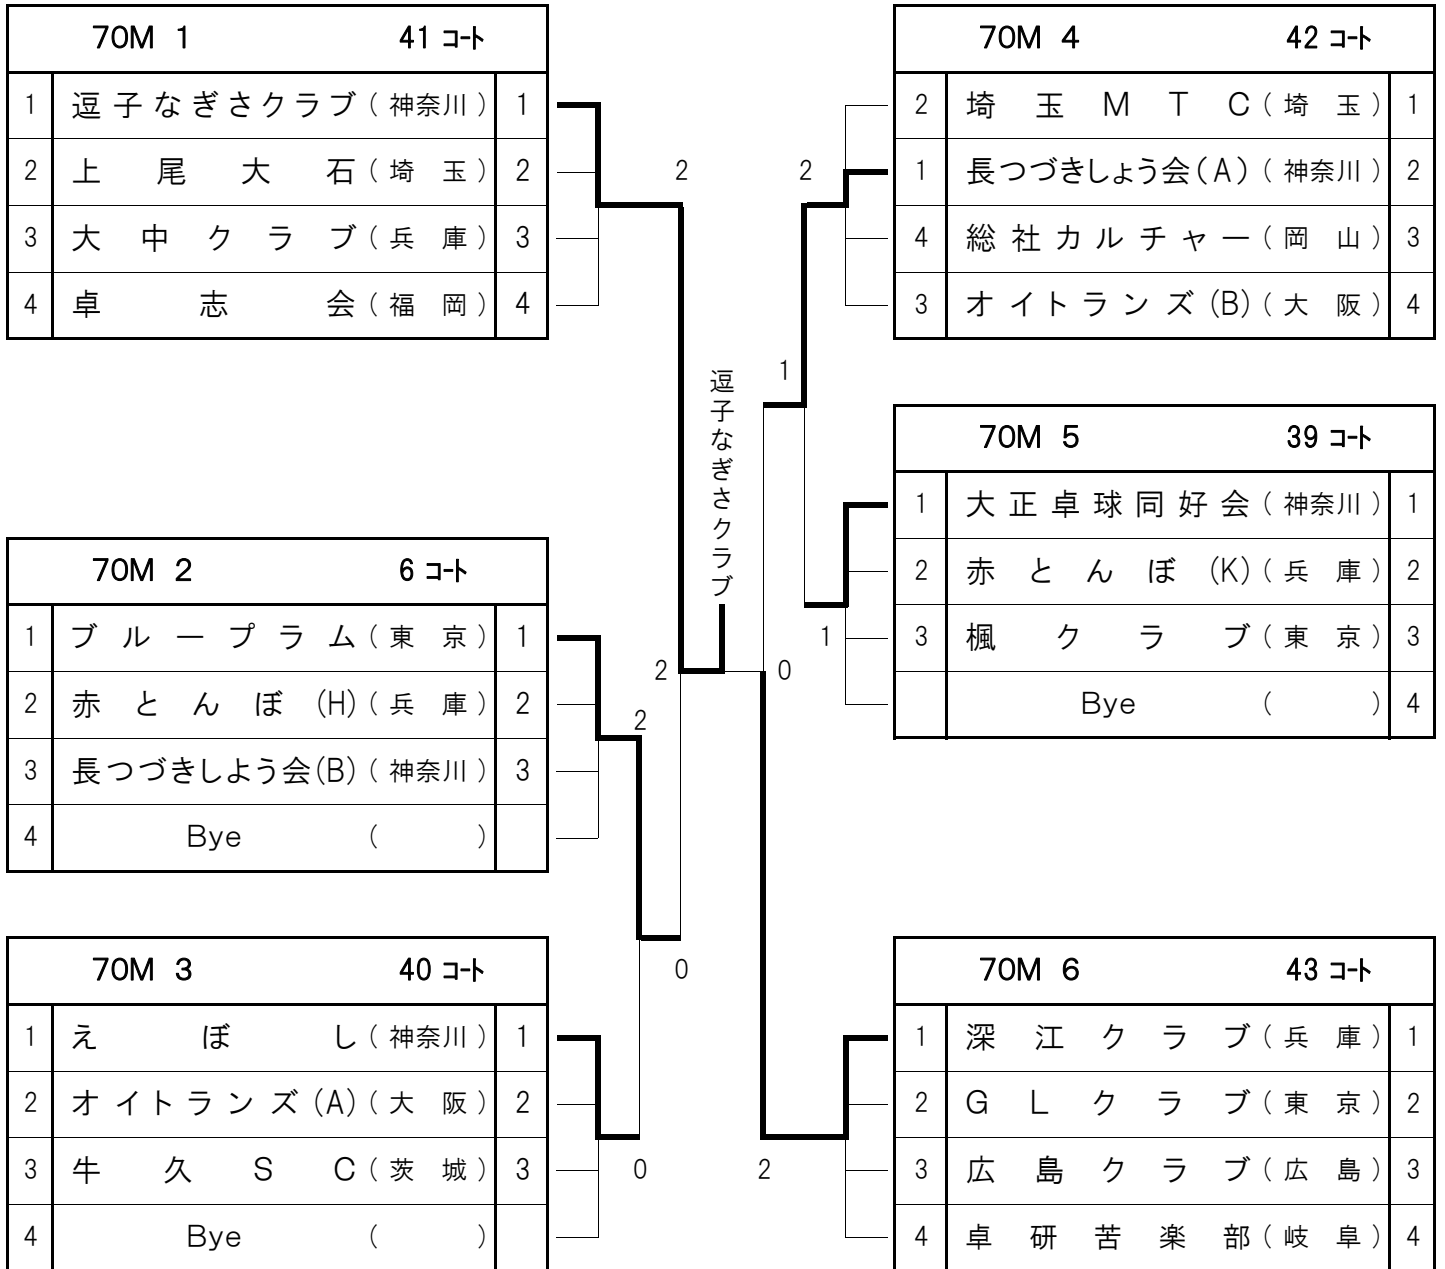

男子年代別団体 (70才以上)

70M 1		41 コト
1	逗子なぎさクラブ(神奈川)	1
2	上尾大石(埼玉)	2
3	大中クラブ(兵庫)	3
4	卓志会(福岡)	4

70M 4		42 コト
2	埼玉 M T C(埼玉)	1
1	長つづきしょう会(A)(神奈川)	2
4	総社カルチャー(岡山)	3
3	オイトランズ(B)(大阪)	4

70M 2		6 コト
1	ブループラム(東京)	1
2	赤とんぼ(H)(兵庫)	2
3	長つづきしょう会(B)(神奈川)	3
4	Bye ( )	

70M 5		39 コト
1	大正卓球同好会(神奈川)	1
2	赤とんぼ(K)(兵庫)	2
3	楓クラブ(東京)	3
	Bye ( )	4

70M 3		40 コト
1	えぼし(神奈川)	1
2	オイトランズ(A)(大阪)	2
3	牛久 S C(茨城)	3
4	Bye ( )	

70M 6		43 コト
1	深江クラブ(兵庫)	1
2	G L クラブ(東京)	2
3	広島クラブ(広島)	3
4	卓研苦楽部(岐阜)	4

逗子なぎさクラブ