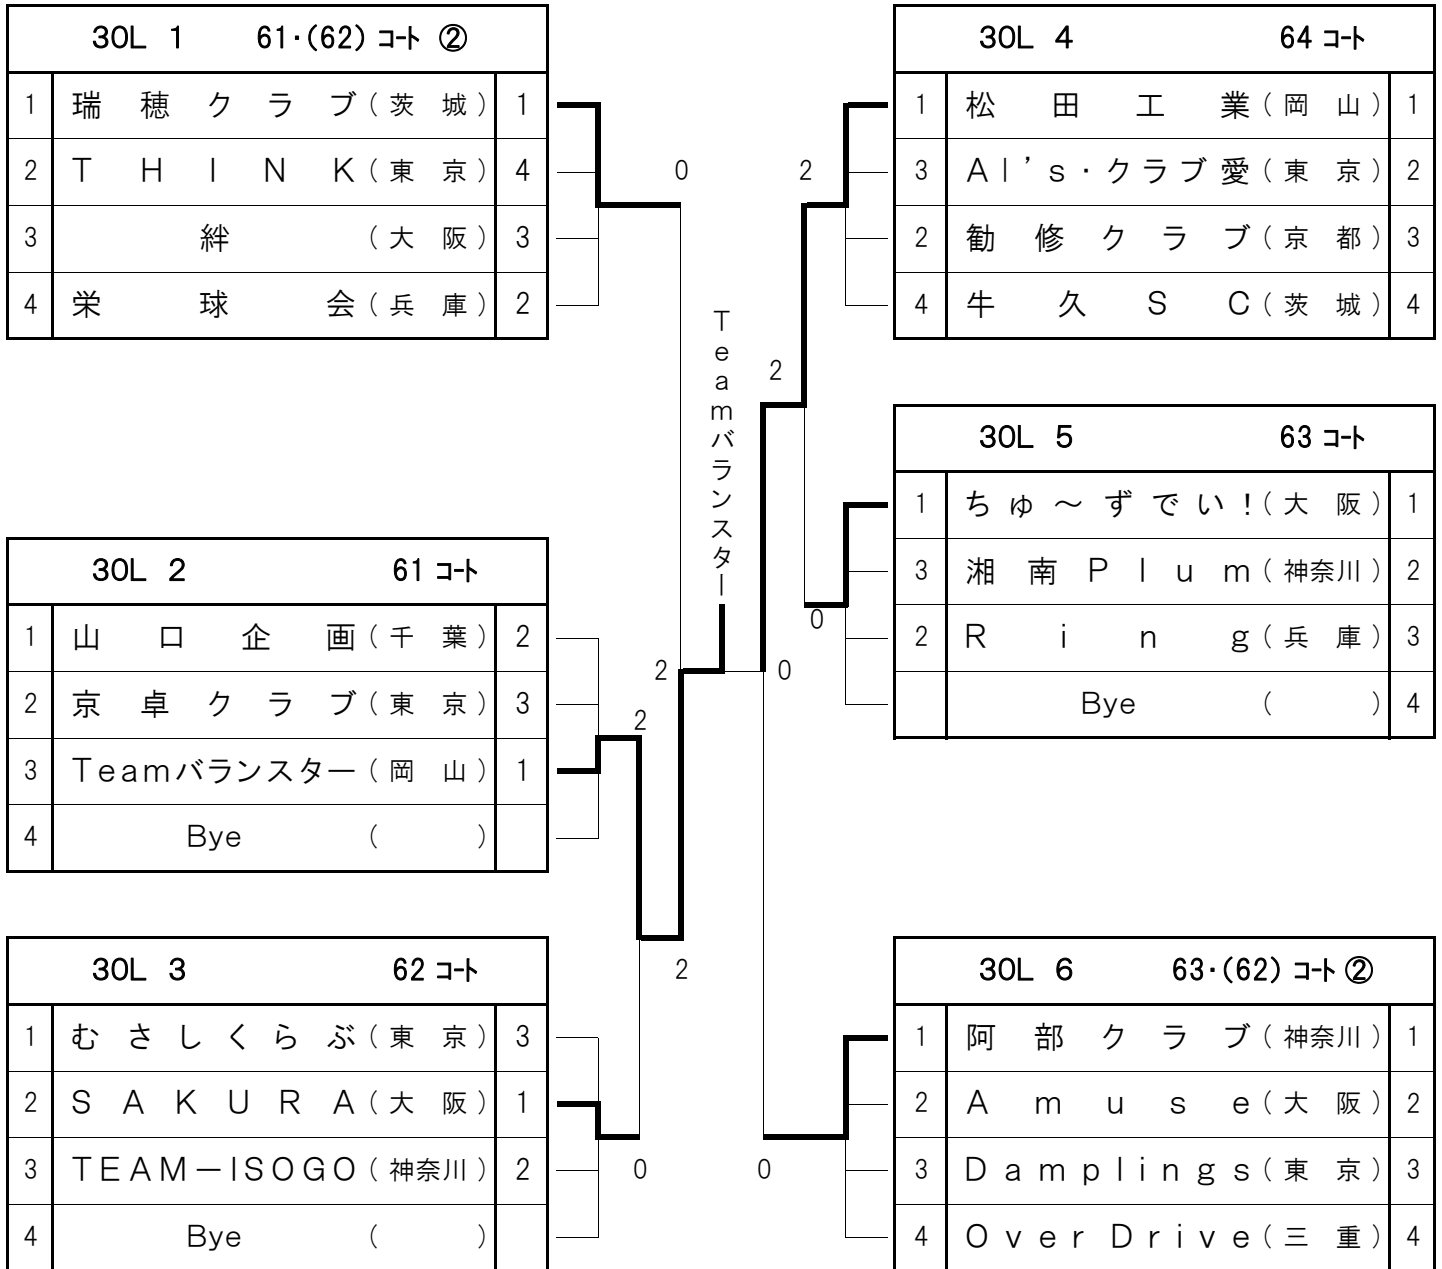

70M 5		39 コト
1	大正卓球同好会(神奈川)	1
2	赤とんぼ(K)(兵庫)	2
3	楓クラブ(東京)	3
	Bye ()	4

70M 3		40 コト
1	えぼし(神奈川)	1
2	オイトランズ(A)(大阪)	2
3	牛久 S C(茨城)	3
4	Bye ()	

70M 6		43 コト
1	深江クラブ(兵庫)	1
2	G L クラブ(東京)	2
3	広島クラブ(広島)	3
4	卓研苦楽部(岐阜)	4

逗子なぎさクラブ

女子年代別団体 (30才以上)

女子年代別団体 (40才以上)

40L 1		44 コト	
1	S A K U R A (大 阪)	1	
2	サ ザ ン (東 京)	3	
3	あ す な ろ (神奈川)	2	
4	ネ ク ス ト (兵 庫)	4	

40L 4		47 コト	
1	飛 鳥 (東 京)	1	
3	ありせTTC・ルビー (兵 庫)	2	
2	卓 遊 会 (福 岡)	3	
4	W I N (埼 玉)	4	