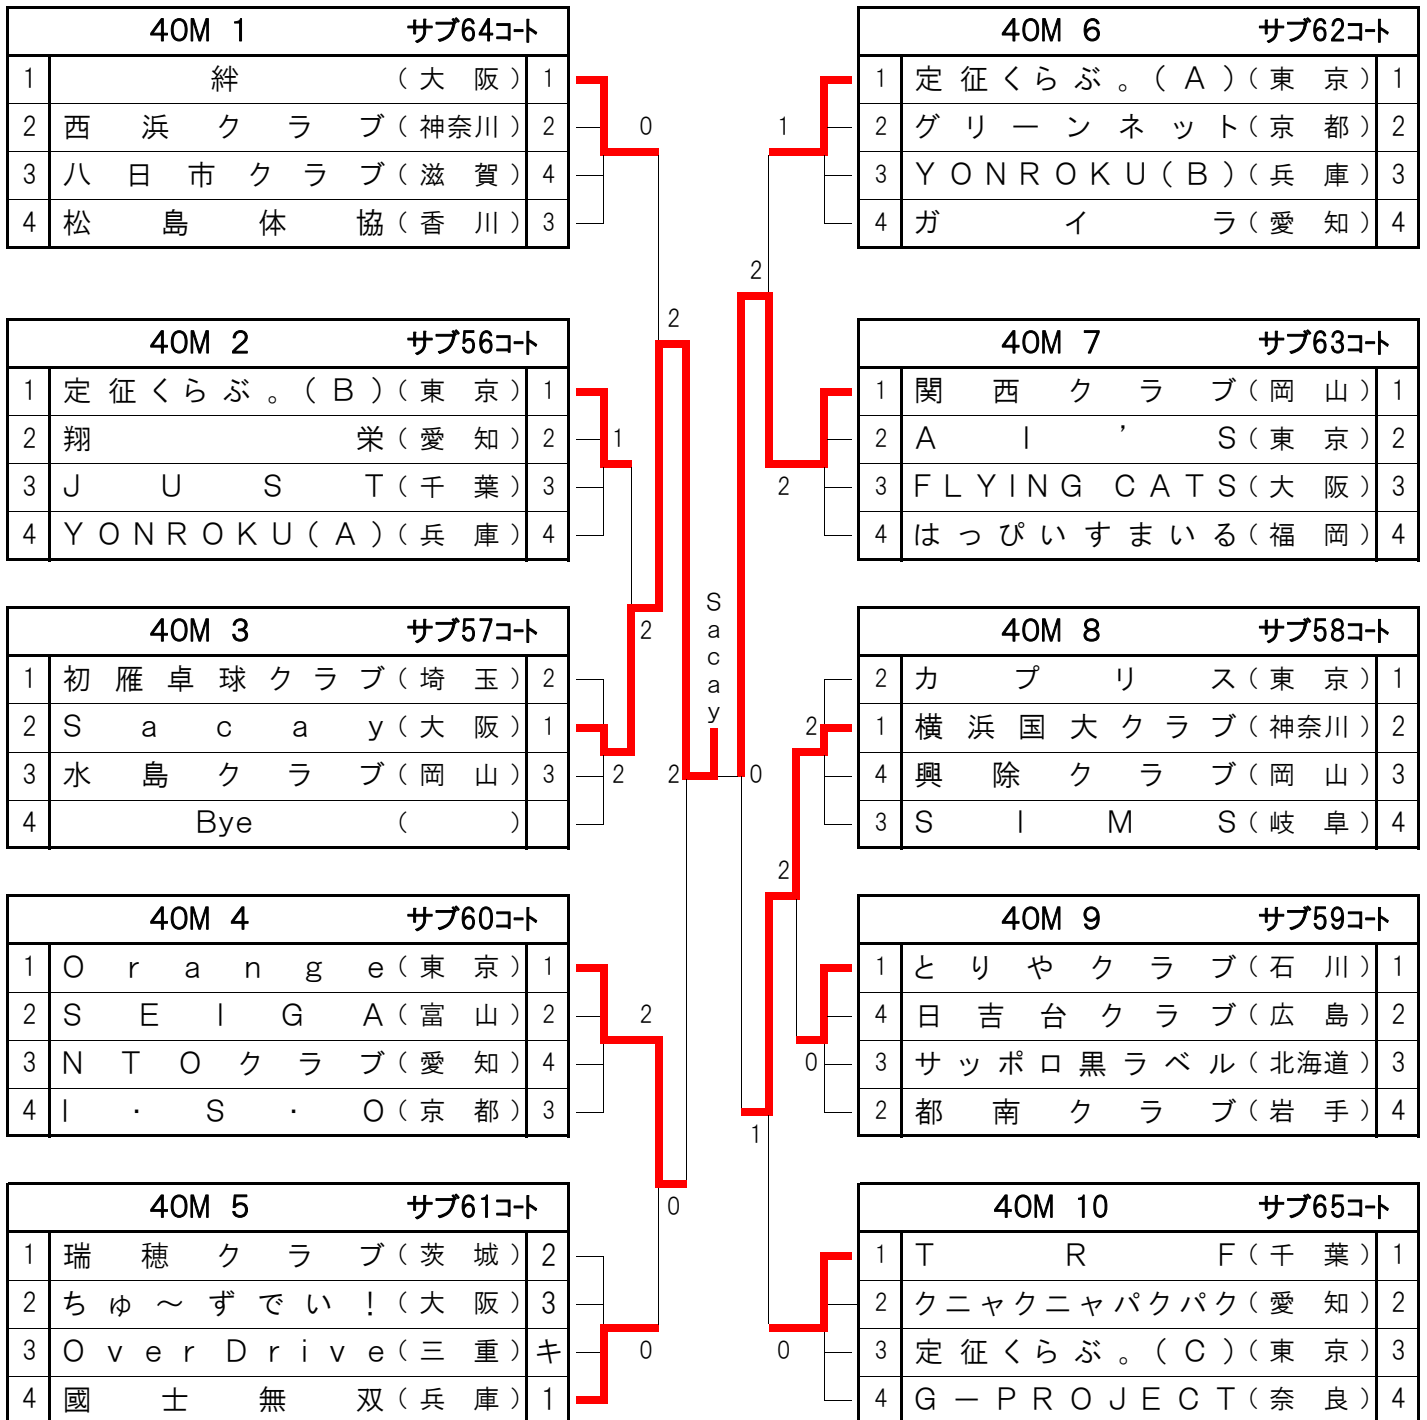

男子団体 (40才以上)

男子団体 (50才以上)

50M 1		35コト	
1	チー ム 関 西 (岡 山)	1	
2	西 桂 C L U B (山 梨)	3	
3	淡 路 T T C 滋 賀 (滋 賀)	2	
4	卓 朗 会 (東 京)	4	

50M 2		36コト	
1	H I - R O W S (愛 知)	3	
2	親 球 会 (埼 玉)	2	
3	き ら ら ク ラ ブ (岩 手)	4	
4	木 更 津 ク ラ ブ (千 葉)	1	

50M 3		37コト	
1	板 宿 T T C (兵 庫)	1	
2	T H I N K (東 京)	2	
3	ア ス リ ー ト 相 模 (神 奈 川)	4	
4	ア プ ロ デ ィ ー ル (大 阪)	3	

50M 4		40コト	
1	P R O J E C T - K (大 阪)	1	
2	平 塚 卓 栄 会 (神 奈 川)	2	
3	振 甫 球 友 会 (愛 知)	4	
4	吉 備 卓 心 会 (岡 山)	3	

50M 5		41コト	
1	松 涛 ク ラ ブ (東 京)	1	
2	フ リ ー ダ ム ク ラ ブ (茨 城)	2	
3	風 林 火 山 (岐 阜)	4	
4	広 島 市 役 所 (広 島)	3	

50M 6		42コト	
1	舞 弩 俱 楽 部 (埼 玉)	1	
2	F . C . C (千 葉)	2	
4	O v e r D r i v e (三 重)	3	
3	本 能 卓 球 ク ラ ブ (京 都)	4	

50M 7		43コト	
1	小 浜 ク ラ ブ (兵 庫)	1	
2	フ ェ ニ ッ ク ス (東 京)	2	
4	T D M 2 (岩 手)	3	
3	茶 谷 梅 (愛 知)	4	

50M 8		38コト	
2	O r a n g e (東 京)	1	
1	倉 田 ク ラ ブ (岡 山)	2	
4	卓 球 サ ー ク ル (秋 田)	3	
3	S h a k a T a k u (大 阪)	4	

50M 9		39コト	
2	花 野 井 ク ラ ブ (千 葉)	1	
1	チ ー ム S I G E (栃 木)	2	
4	師 勝 ク ラ ブ (愛 知)	3	
3	北 九 州 市 役 所 ク ラ ブ (福 岡)	4	

50M 10		44コト	
1	早 雲 ク ラ ブ (神 奈 川)	1	
2	ぬ の び き ク ラ ブ (兵 庫)	2	
3	川 添 ク ラ ブ (大 分)	3	
4	卓 朋 ク ラ ブ (静 岡)	4	

チー ム 関 西