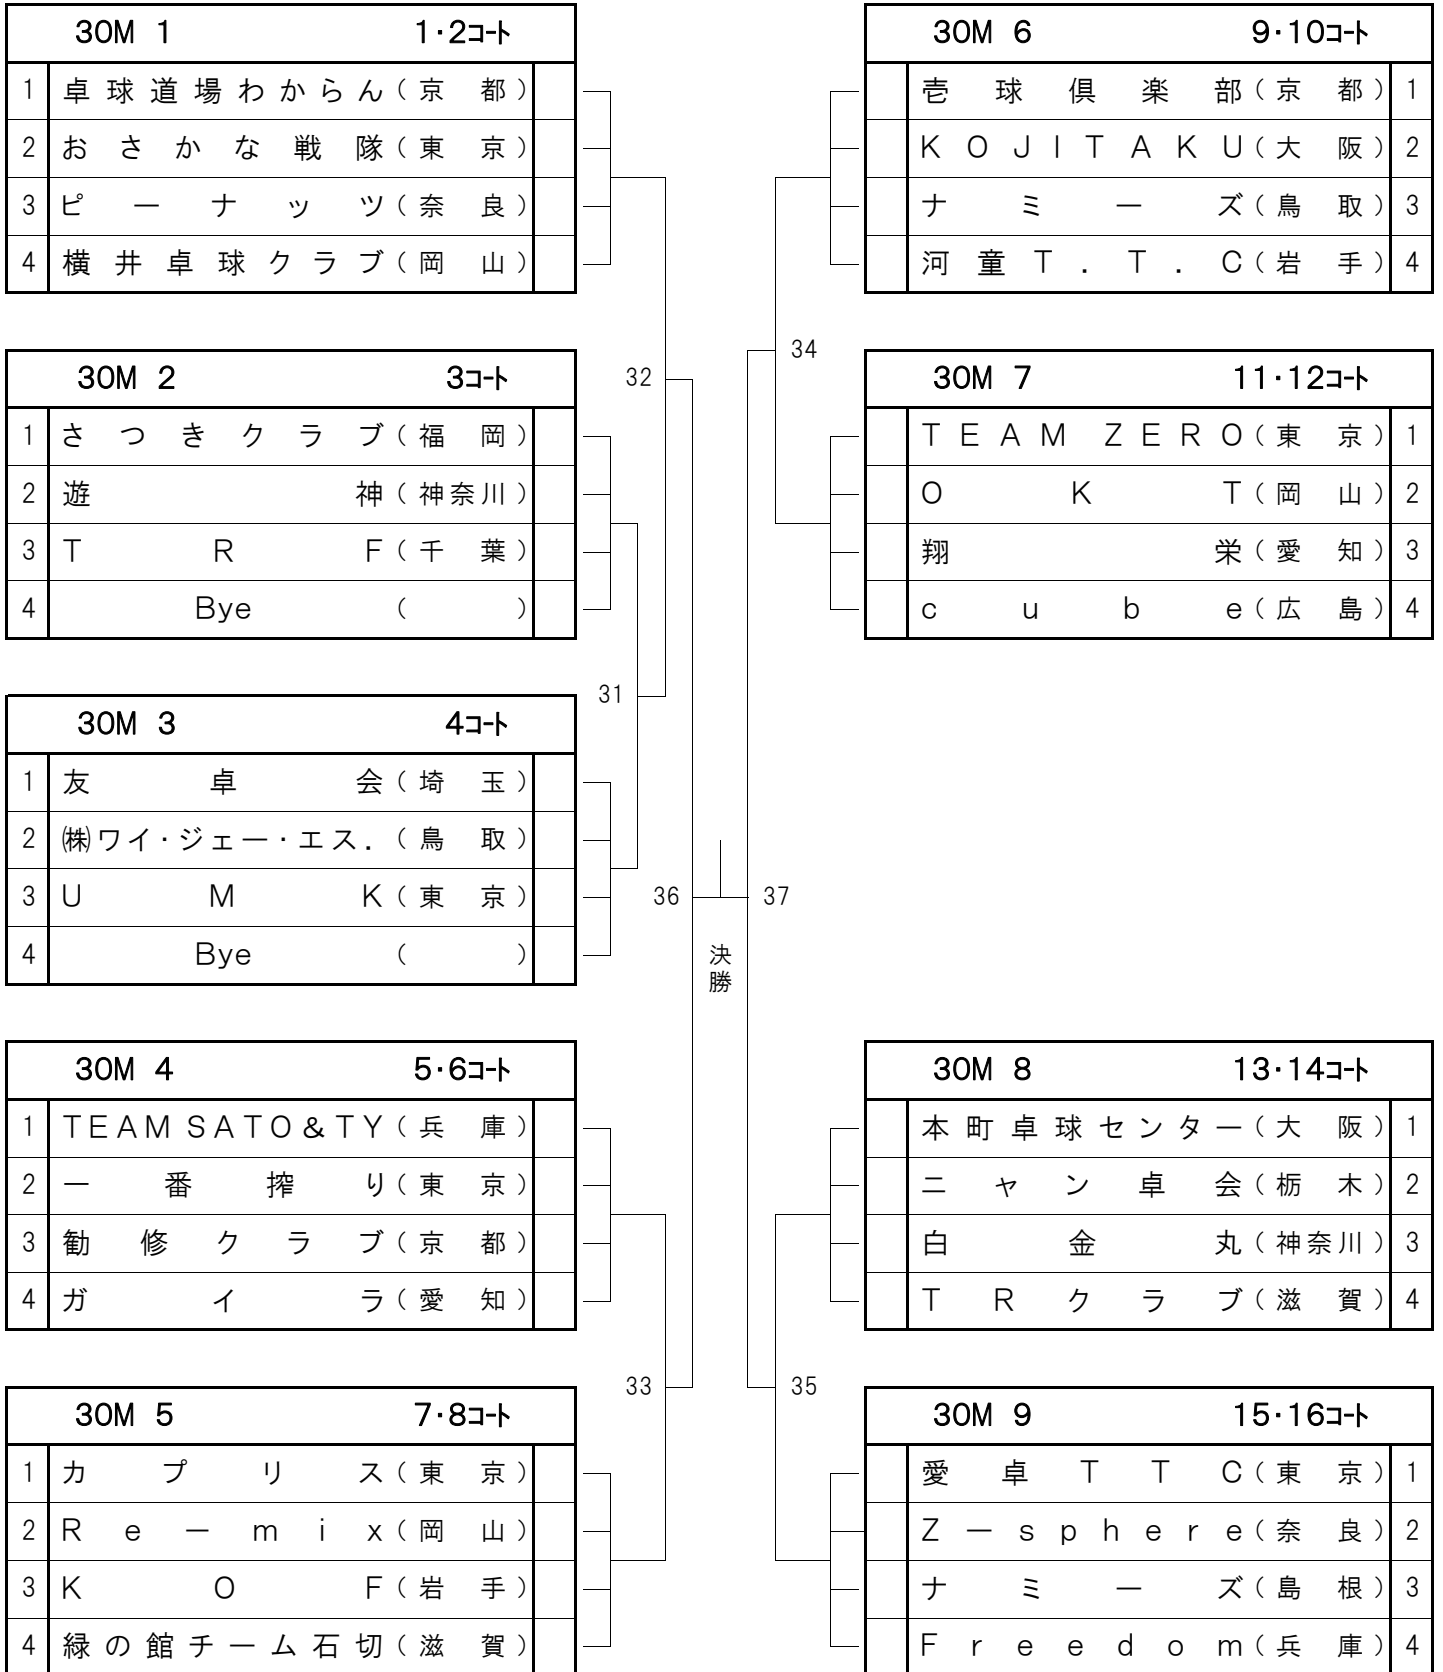

# 男子団体 (30才以上)

3月30日(土)

# 男子団体 (40才以上)

3月31日(日)