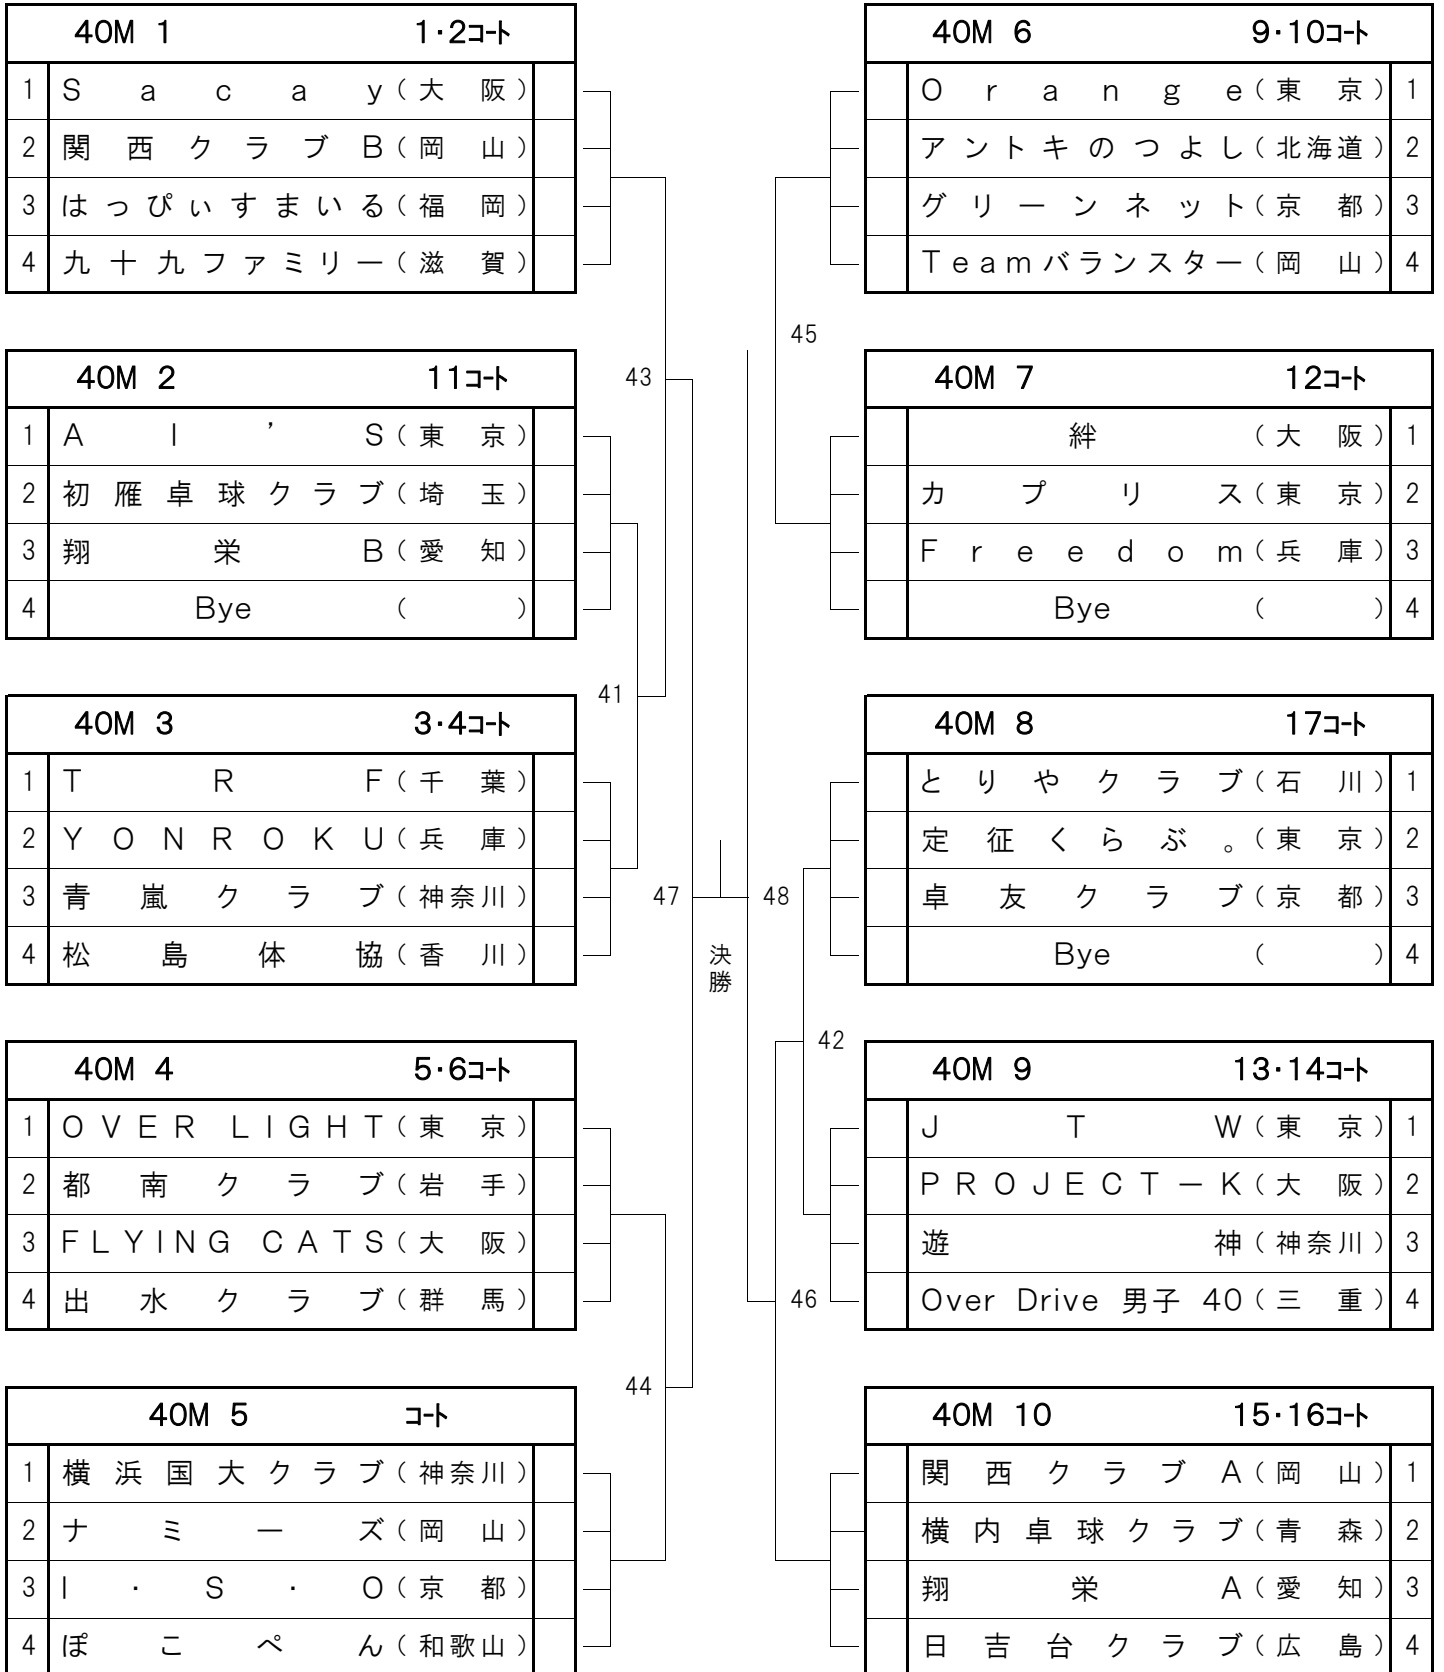

# 男子団体 (30才以上)

3月30日(土)

# 男子団体 (40才以上)

3月31日(日)