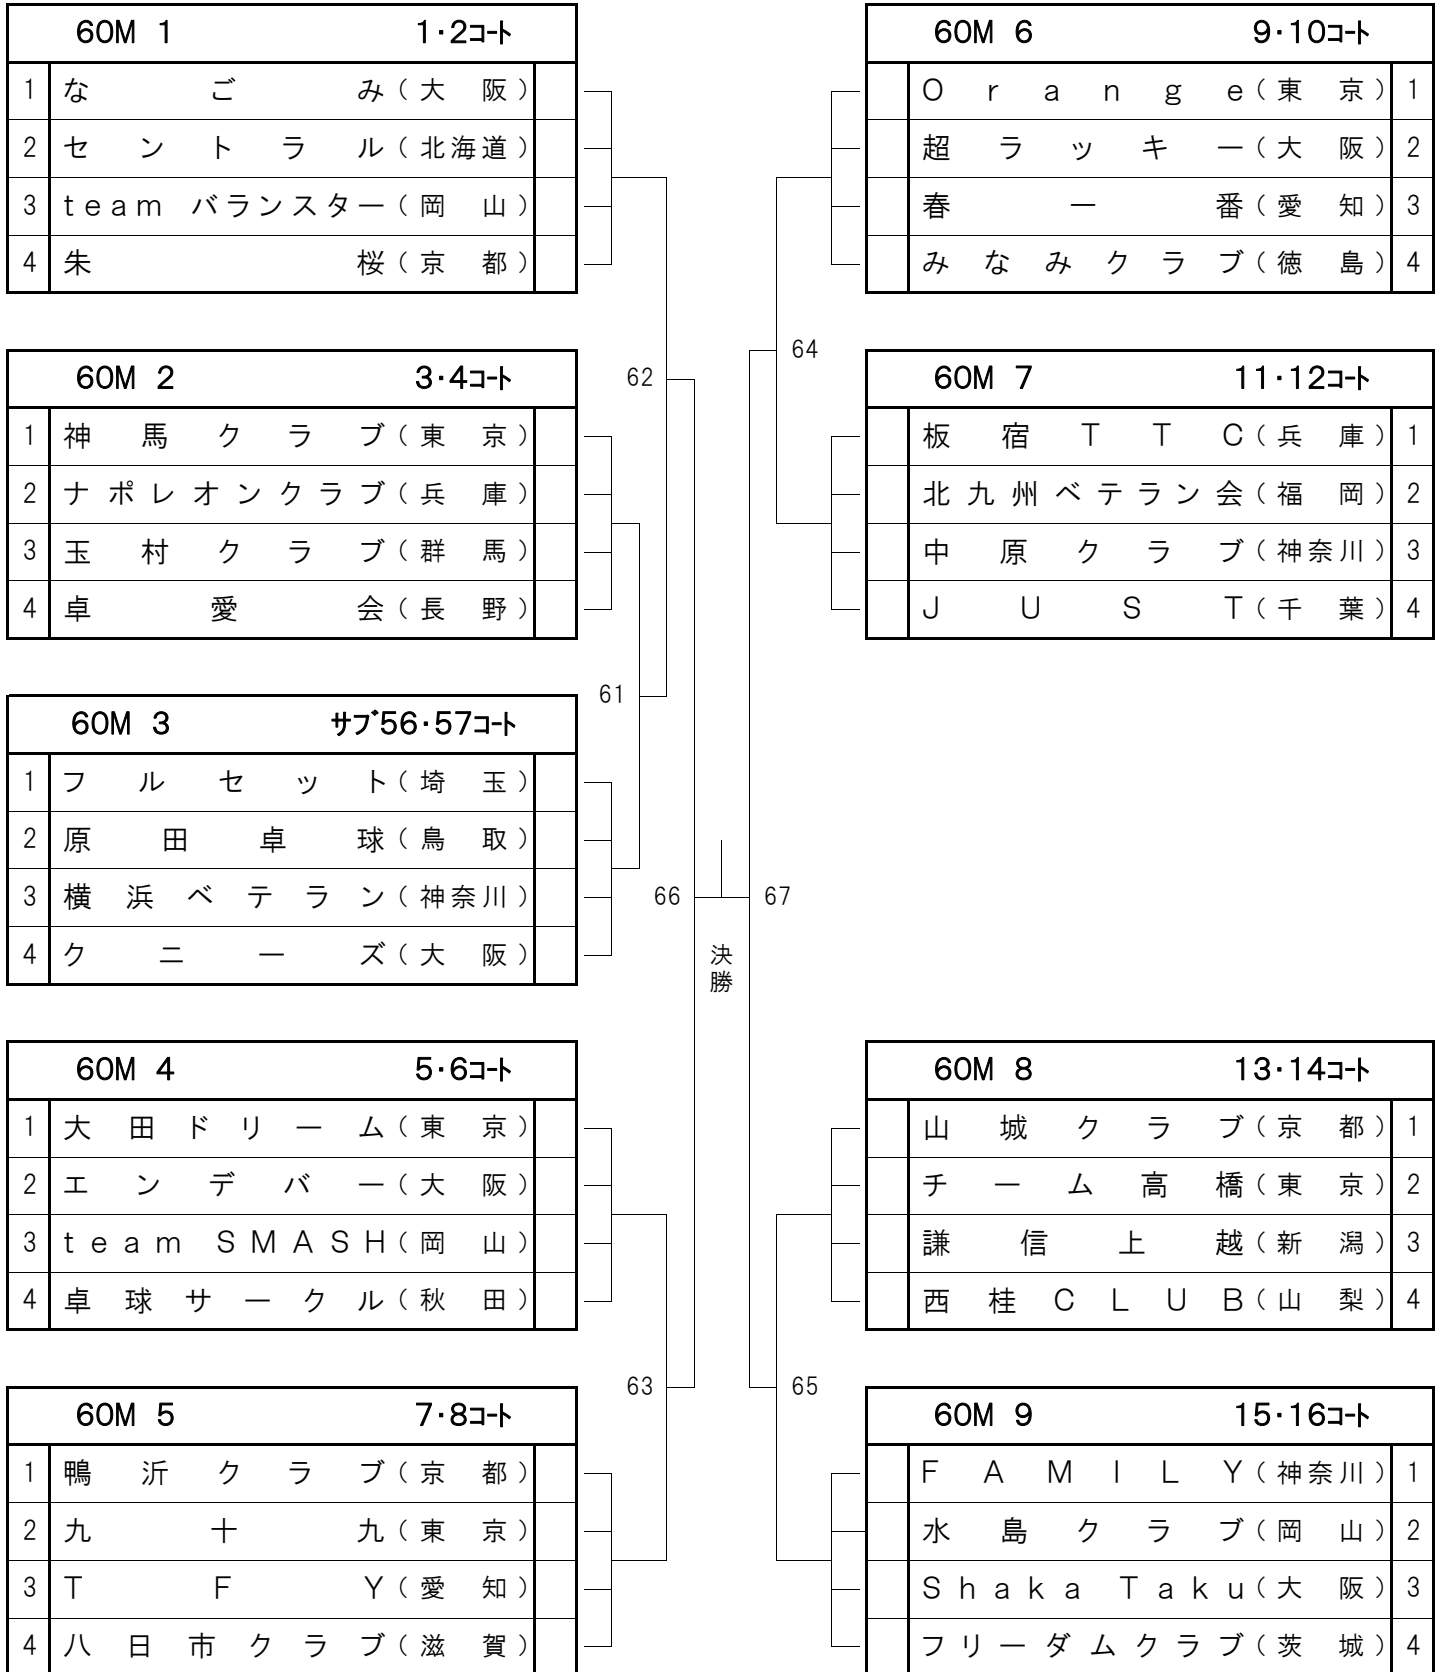

男子団体 (60才以上)

3月29日(金)

男子団体 (70才以上)

3月29日(金)

70M 1		18・19コート	
1	荻 体 ク ラ ブ (東 京)		
2	総 社 カ ル チ ャ ー (岡 山)		
3	一 姫 会 (兵 庫)		
4	花 房 ク ラ ブ (福 岡)		

70M 4		23・24コート	
	川 西 ギ ャ ラ ン ト ム (兵 庫)	1	
	T E A M K 2 (大 阪)	2	
	ブ ル ー プ ラ ム (東 京)	3	
	西 湘 ス カ イ ク ラ ブ (神 奈 川)	4	

70M 5		25コート	
	チ ー ム さ ざ ん か (東 京)	1	
	t e a m バ ラ ン ス タ ー (岡 山)	2	
	オ ー ロ ラ A (愛 知)	3	
	Bye ( )	4	

70M 2		20コート	
1	エ ン デ バ ー (大 阪)		
2	横 浜 ベ テ ラ ン ク ラ ブ (神 奈 川)		
3	赤 と ん ぼ A (兵 庫)		
4	Bye ( )		

70M 3		21・22コート	
1	上 尾 大 石 (埼 玉)		
2	爺 々 ク ラ ブ (愛 知)		
3	神 馬 ク ラ ブ (東 京)		
4	本 能 卓 球 ク ラ ブ (京 都)		

70M 6		26・27コート	
	赤 と ん ぼ B (兵 庫)	1	
	チ ャ イ ム (広 島)	2	
	楓 ク ラ ブ (東 京)	3	
	京 都 ミ ッ ク ス (京 都)	4	

73
決勝

72

74

71