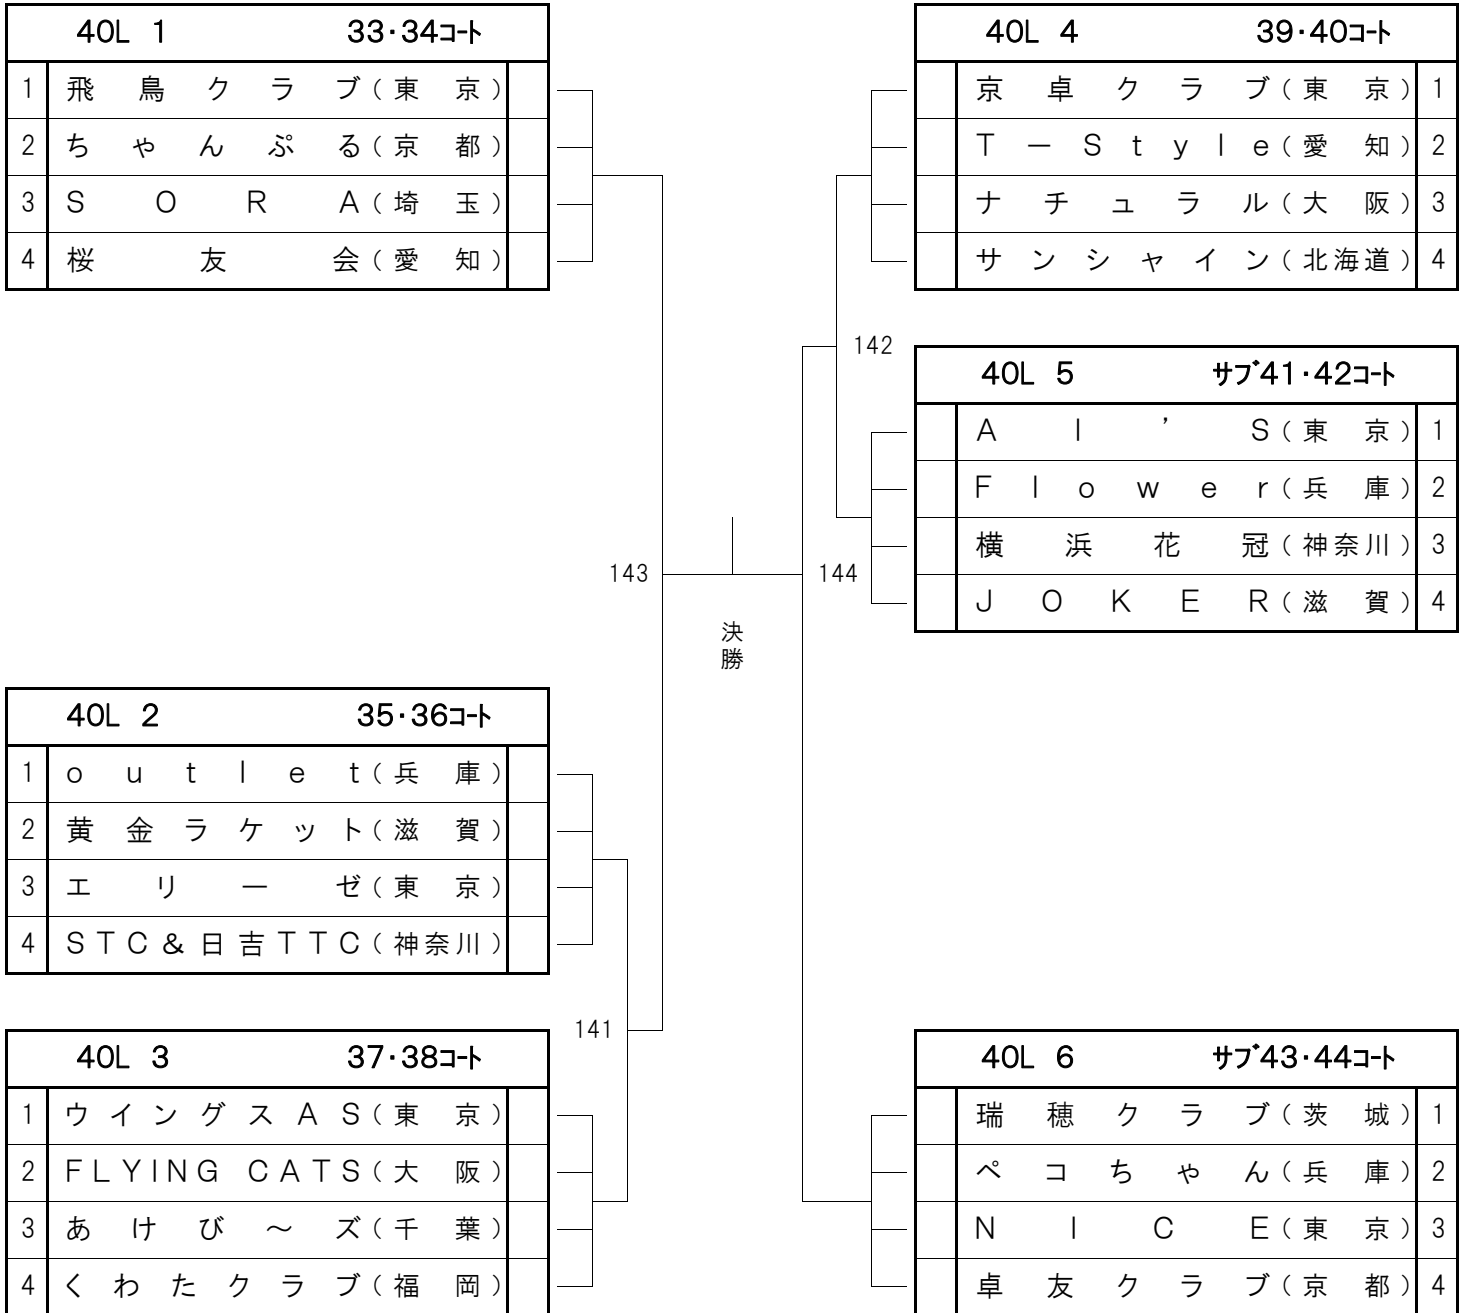

女子団体 (40才以上)

3月30日(土)

40L 1		33・34コート	
1	飛鳥クラブ(東京)		
2	ちゃんぶる(京都)		
3	S O R A(埼玉)		
4	桜友会(愛知)		

40L 4		39・40コート	
	京卓クラブ(東京)	1	
	T - S t y l e(愛知)	2	
	ナチュラル(大阪)	3	
	サンシャイン(北海道)	4	

40L 5		サブ41・42コート	
	A l ' S(東京)	1	
	F l o w e r(兵庫)	2	
	横浜花冠(神奈川)	3	
	J O K E R(滋賀)	4	

40L 2		35・36コート	
1	o u t l e t(兵庫)		
2	黄金ラケット(滋賀)		
3	エリゼ(東京)		
4	STC & 日吉TTC(神奈川)		

40L 3		37・38コート	
1	ウイングスAS(東京)		
2	FLYING CATS(大阪)		
3	あけび〜ズ(千葉)		
4	くわたクラブ(福岡)		

40L 6		サブ43・44コート	
	瑞穂クラブ(茨城)	1	
	ペコちゃん(兵庫)	2	
	N I C E(東京)	3	
	卓友クラブ(京都)	4	

143

決勝

144

142

141

女子団体 (50才以上)

3月30日(土)

50L 1		サブ45・46コート	
1	T H I N K (東京)		
2	札幌ウエスト(北海道)		
3	板宿TTC(兵庫)		
4	卓神会(広島)		