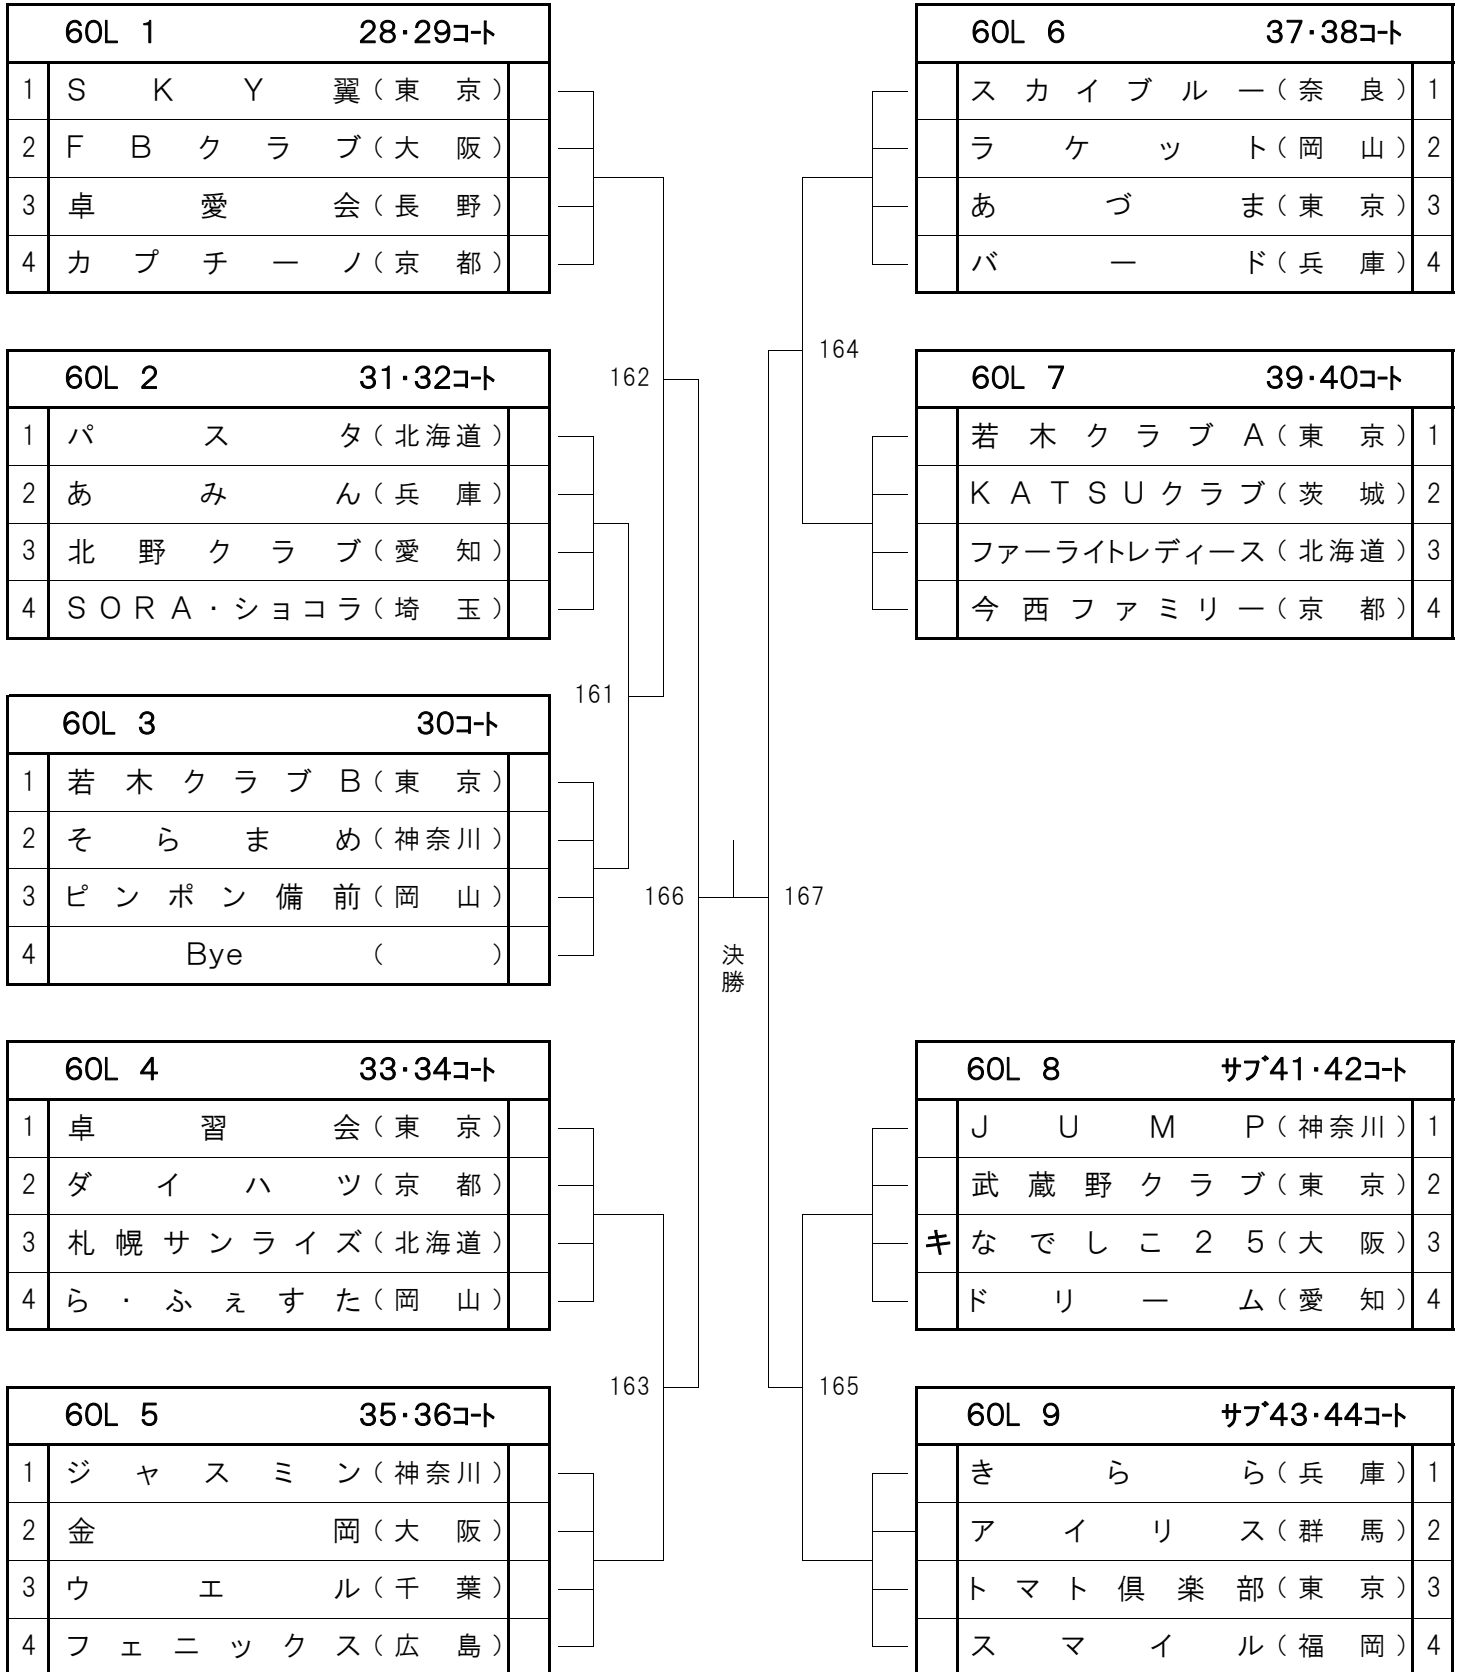

女子団体 (60才以上)

3月29日(金)

女子団体 (70才以上)

3月29日(金)

70L 1		サブ45・46コート	
1	新 感 泉 (東京)		
2	ラ ブ オ ー ル (愛知)		
3	T・T・Hフレンズ (岡山)		
4	ま る く ら ぶ Z (兵庫)		

70L 4		サブ51・52コート	
	M i X 岡 山 (岡山)	1	
	楓 ク ラ ブ (東京)	2	
	北 卓 友 会 (大阪)	3	
	F I N E (埼玉)	4	

70L 5		サブ48コート	
	翔 ク ラ ブ (神奈川)	1	
	I K S K ク ラ ブ (兵庫)	2	
	ス リ ー セ ブ ン (広島)	3	
	Bye ( )	4	

70L 2		サブ47コート	
1	神 卓 ク ラ ブ (兵庫)		
2	板 橋 ク ラ ブ (東京)		
3	フ ェ ニ ッ ク ス (広島)		
4	Bye ( )		

70L 6		サブ53コート	
	紅 ク ラ ブ B (東京)	1	
	ピ ン ポ ン 備 前 (岡山)	2	
	朱 桜 (京都)	3	
	Bye ( )	4	

70L 3		サブ49・50コート	
1	紅 ク ラ ブ A (東京)		
2	y o u k i - h a m a (神奈川)		
3	ス マ イ ル (福岡)		
4	和 音 (三重)		

70L 7		サブ54・55コート	
	ま る く ら ぶ (兵庫)	1	
	P a t i o (東京)	2	
	幸 (千葉)	3	
	茶 谷 梅 (愛知)	4	

174

172

175

決勝

171

173