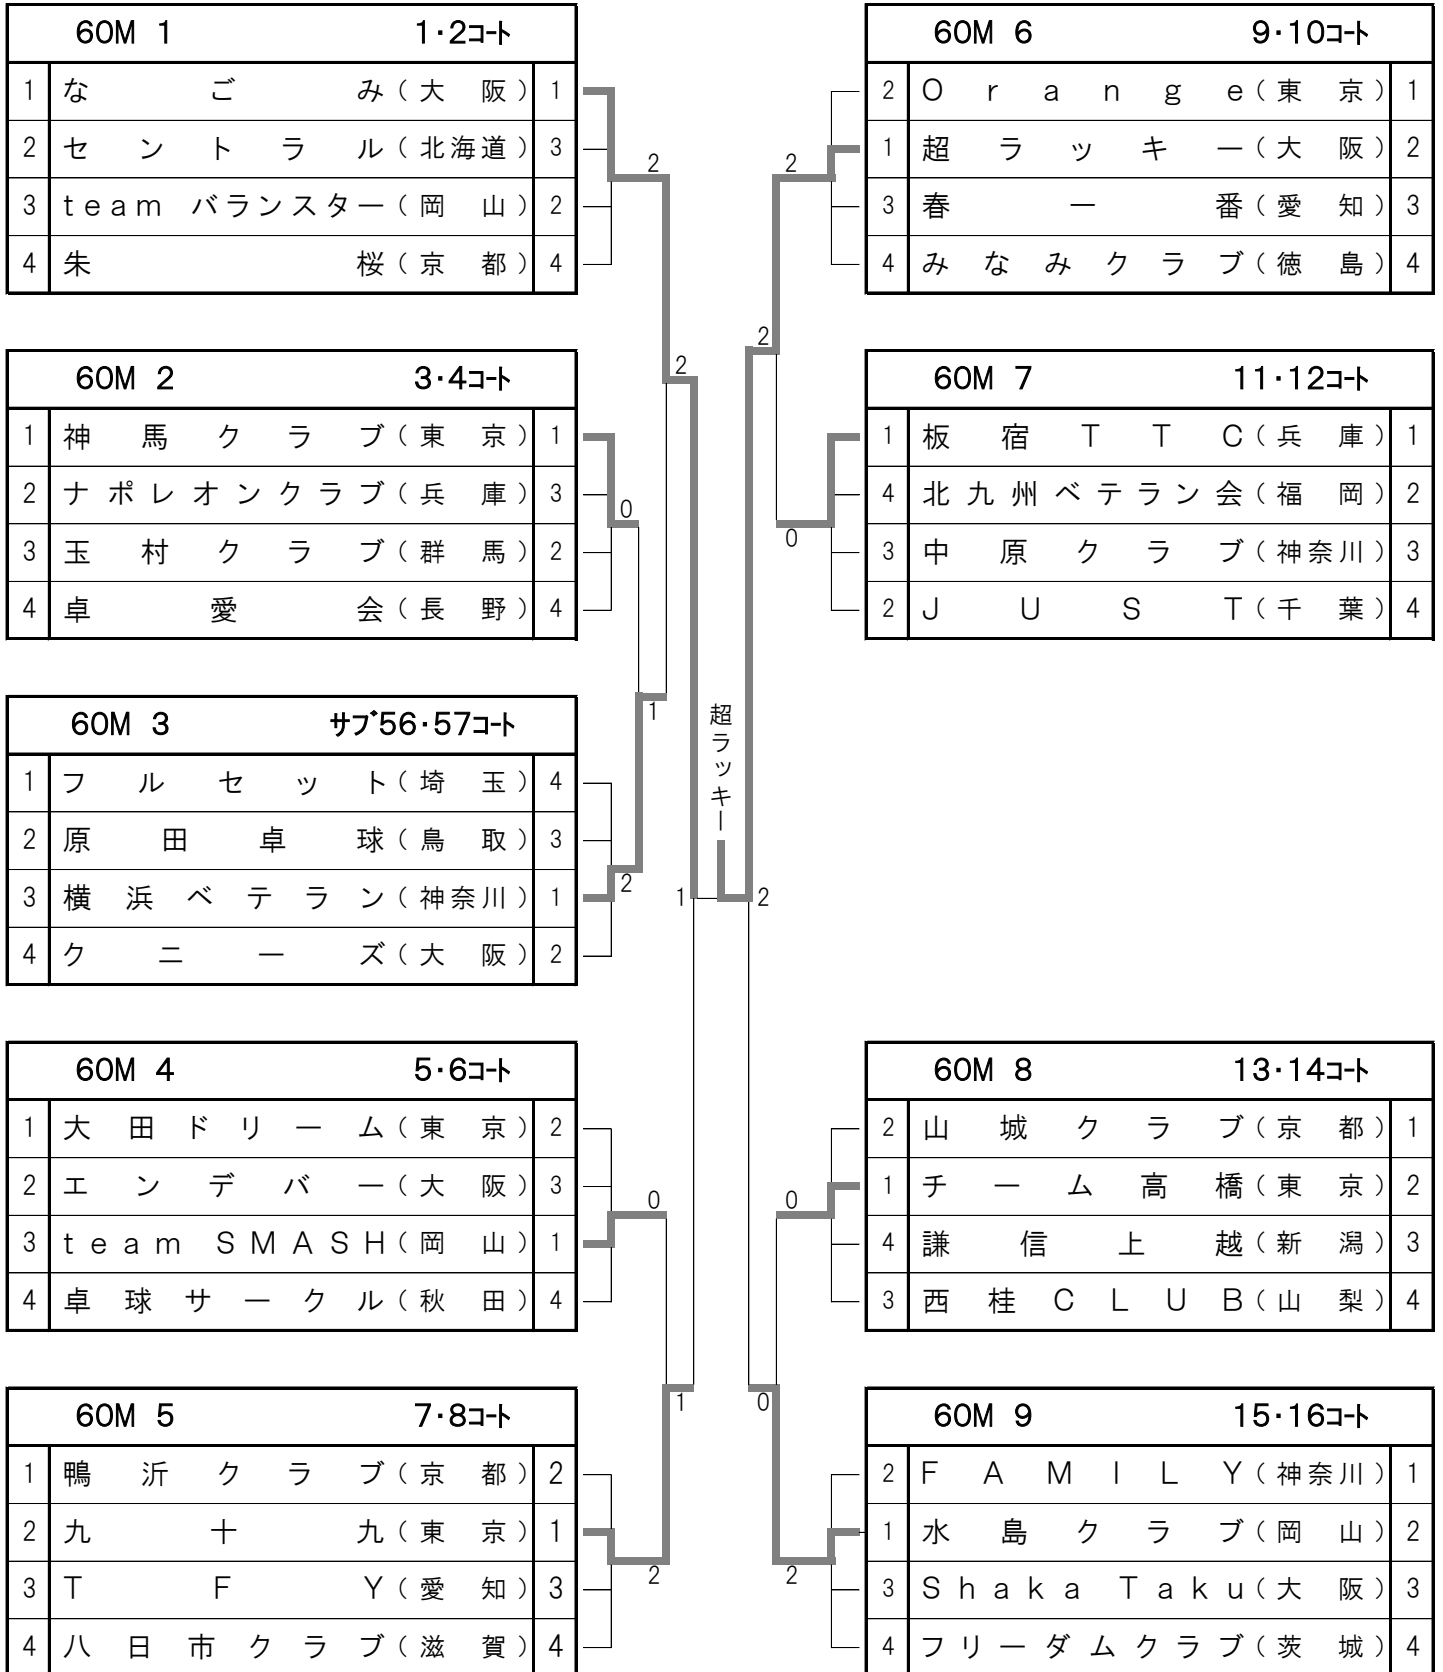

男子団体 (60才以上)

3月29日(金)

男子団体 (70才以上)

3月29日(金)

70M 1		18・19コート	
1	荻 体 ク ラ ブ (東 京)	1	
2	総 社 カ ル チ ャ ー (岡 山)	3	
3	一 姫 会 (兵 庫)	2	
4	花 房 ク ラ ブ (福 岡)	4	

70M 4		23・24コート	
4	川 西 ギ ャ ラ ン ト ム (兵 庫)	1	
1	T E A M K 2 (大 阪)	2	
3	ブ ル ー プ ラ ム (東 京)	3	
2	西 湘 ス カ イ ク ラ ブ (神 奈 川)	4	

70M 5		25コート	
1	チ ー ム さ ざ ん か (東 京)	1	
2	t e a m バ ラ ン ス タ ー (岡 山)	2	
3	オ ー ロ ラ A (愛 知)	3	
	Bye ( )	4	

70M 2		20コート	
1	エ ン デ バ ー (大 阪)	2	
2	横 浜 ベ テ ラ ン ク ラ ブ (神 奈 川)	3	
3	赤 と ん ぼ A (兵 庫)	1	
4	Bye ( )		

70M 3		21・22コート	
1	上 尾 大 石 (埼 玉)	2	
2	爺 々 ク ラ ブ (愛 知)	3	
3	神 馬 ク ラ ブ (東 京)	1	
4	本 能 卓 球 ク ラ ブ (京 都)	4	

70M 6		26・27コート	
1	赤 と ん ぼ B (兵 庫)	1	
4	チ ヤ イ ム (広 島)	2	
2	楓 ク ラ ブ (東 京)	3	
3	京 都 ミ ッ ク ス (京 都)	4	

チ
ー
ム
さ
ざ
ん
か