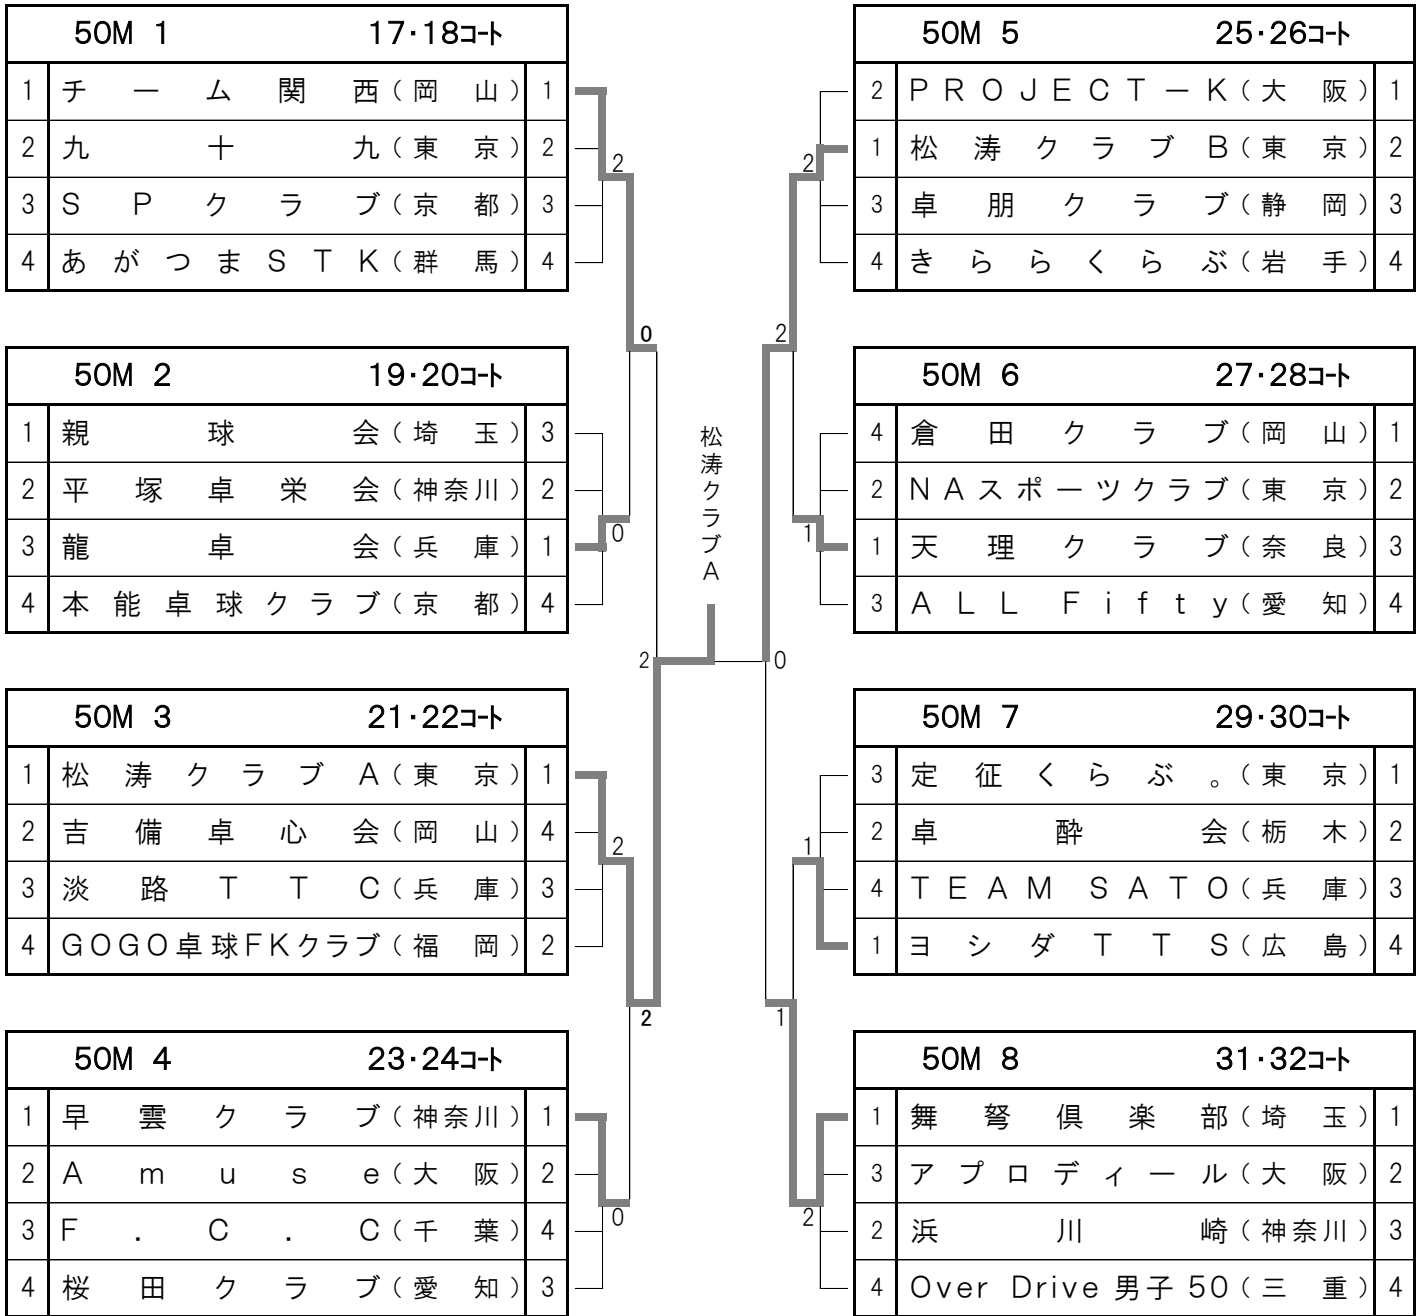

男子団体 (40才以上)

3月31日(日)

40M 1		1・2コート	
1	S a c a y (大阪)	1	
2	関西クラブ B (岡山)	2	
3	はっぴいすまいる (福岡)	3	
4	九十九ファミリー (滋賀)	4	

40M 2		11コート	
1	A l ' S (東京)	2	
2	初雁卓球クラブ (埼玉)	3	
3	翔 栄 B (愛知)	1	
4	Bye ( )		

40M 3		3・4コート	
1	T R F (千葉)	3	
2	Y O N R O K U (兵庫)	2	
3	青嵐クラブ (神奈川)	1	
4	松島体協 (香川)	4	

40M 4		5・6コート	
1	O V E R L I G H T (東京)	1	
2	都南クラブ (岩手)	2	
3	F L Y I N G C A T S (大阪)	4	
4	出水クラブ (群馬)	3	

40M 5		コート	
1	横浜国大クラブ (神奈川)	2	
2	ナミーズ (岡山)	1	
3	l · S · O (京都)	3	
4	ぽこぺん (和歌山)	4	

40M 6		9・10コート	
3	O r a n g e (東京)	1	
4	アントキのつよし (北海道)	2	
2	グリーンネット (京都)	3	
1	Teamバランスター (岡山)	4	

40M 7		12コート	
1	絆 (大阪)	1	
2	カプリス (東京)	2	
3	F r e e d o m (兵庫)	3	
	Bye ( )	4	

40M 8		17コート	
1	とりやクラブ (石川)	1	
2	定征くらぶ。(東京)	2	
3	卓友クラブ (京都)	3	
	Bye ( )	4	

40M 9		13・14コート	
2	J T W (東京)	1	
3	P R O J E C T - K (大阪)	2	
1	遊 神 (神奈川)	3	
4	Over Drive 男子 40 (三重)	4	

40M 10		15・16コート	
1	関西クラブ A (岡山)	1	
3	横内卓球クラブ (青森)	2	
2	翔 栄 A (愛知)	3	
4	日吉台クラブ (広島)	4	

関西クラブA

男子団体 (50才以上)

3月30日(土)