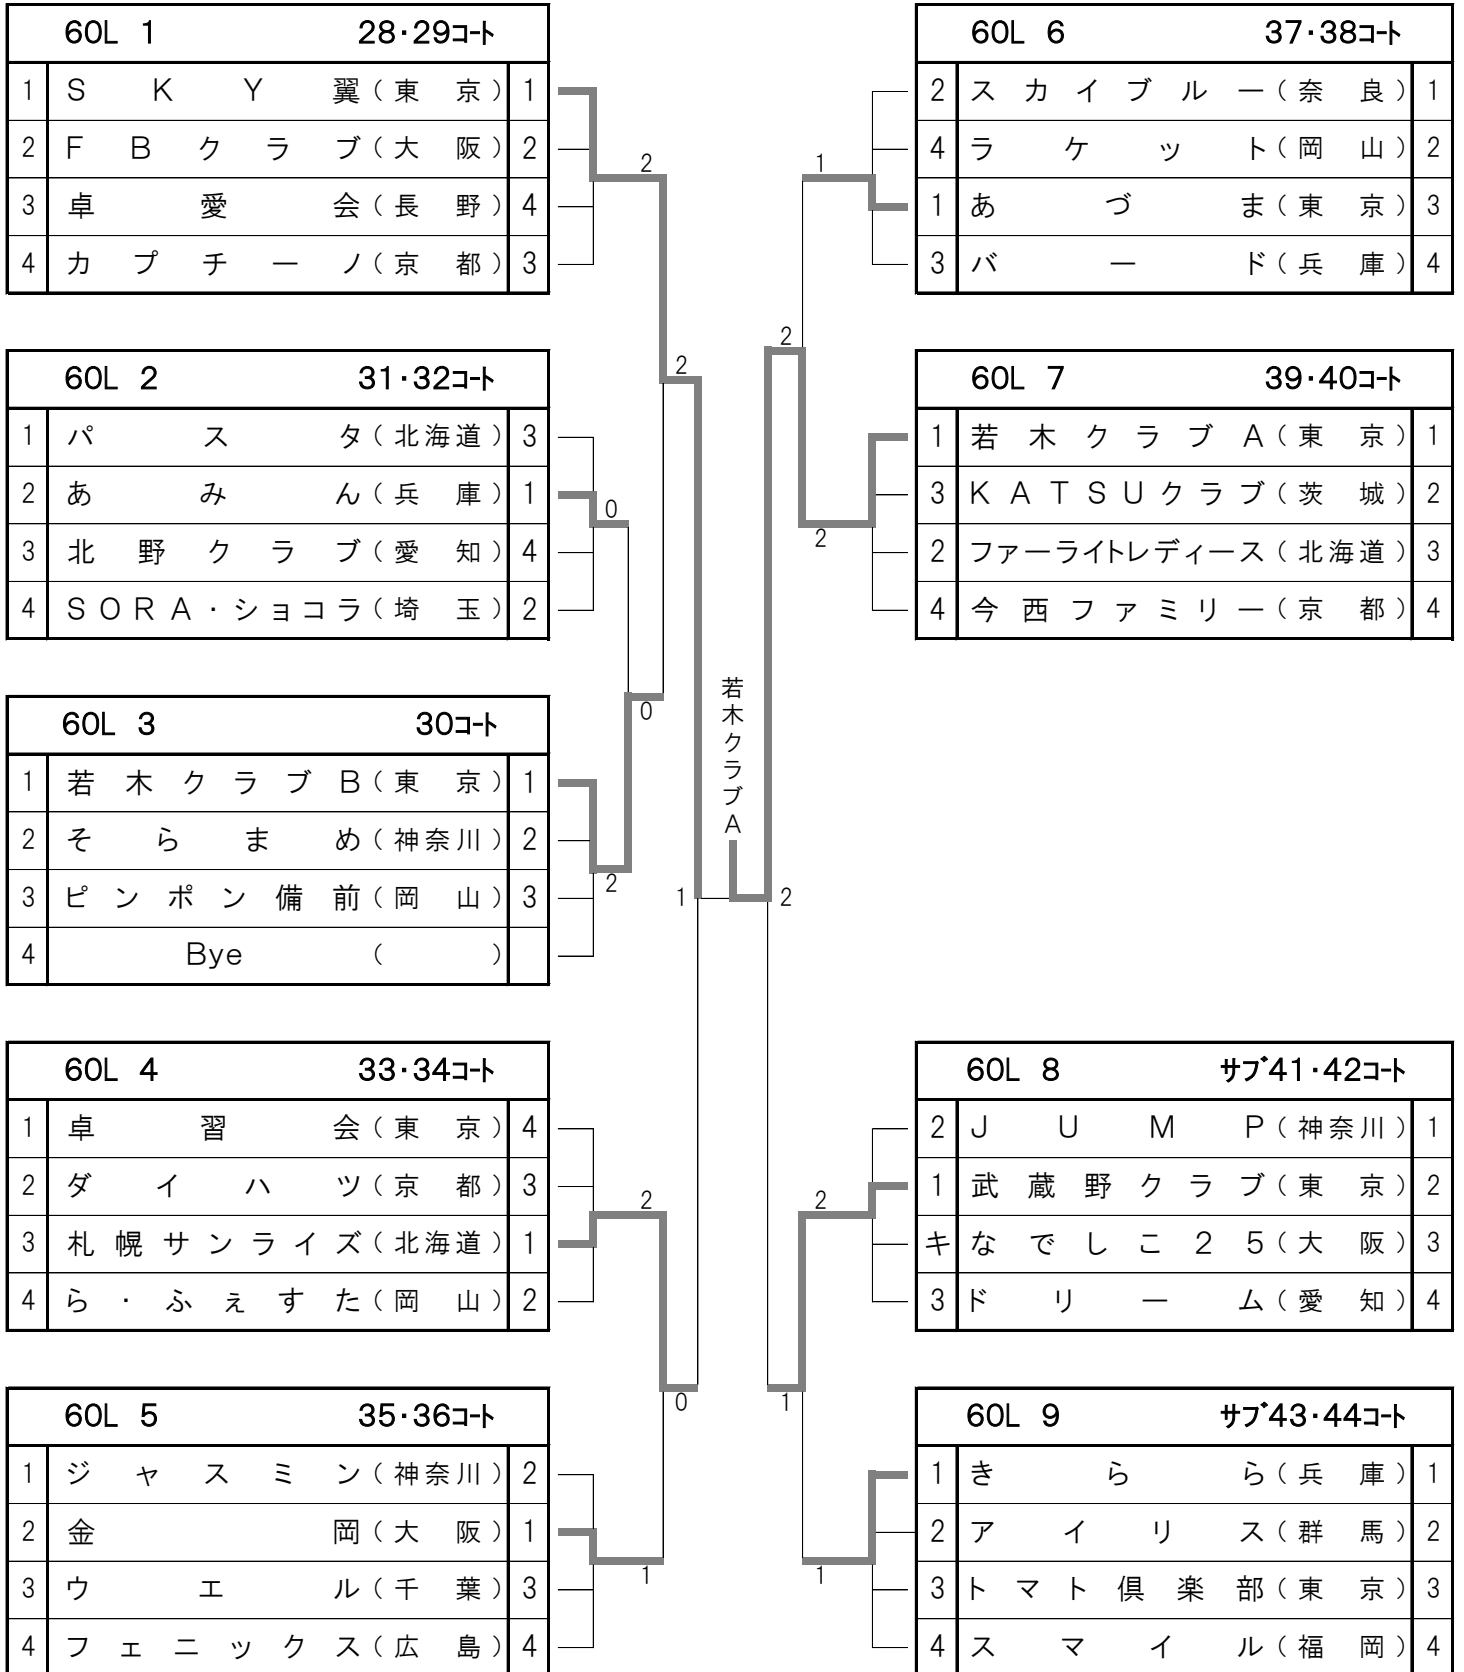

女子団体 (60才以上)

3月29日(金)

60L 1		28・29コート	
1	S K Y 翼(東京)	1	
2	F B クラ ブ(大阪)	2	
3	卓 愛 会(長野)	4	
4	カ プ チ ー ノ(京都)	3	

60L 6		37・38コート	
2	ス カ イ ブ ル ー(奈良)	1	
4	ラ ケ ッ ト(岡山)	2	
1	あ づ ま(東京)	3	
3	バ ー ド(兵庫)	4	

60L 2		31・32コート	
1	パ ス タ(北海道)	3	
2	あ み ん(兵庫)	1	
3	北 野 クラ ブ(愛知)	4	
4	S O R A ・ シ ョ コ ラ(埼玉)	2	

60L 7		39・40コート	
1	若 木 クラ ブ A(東京)	1	
3	K A T S U クラ ブ(茨城)	2	
2	フ ァ ー ラ イ ト レ デ ィ ー ス(北海道)	3	
4	今 西 フ ァ ミ リ ー(京都)	4	

60L 3		30コート	
1	若 木 クラ ブ B(東京)	1	
2	そ ら ま め(神奈川)	2	
3	ピ ン ポ ン 備 前(岡山)	3	
4	Bye ( )		

60L 4		33・34コート	
1	卓 習 会(東京)	4	
2	ダ イ ハ ツ(京都)	3	
3	札 幌 サ ン ラ イ ズ(北海道)	1	
4	ら ・ ふ え す た(岡山)	2	

60L 8		サブ41・42コート	
2	J U M P(神奈川)	1	
1	武 蔵 野 クラ ブ(東京)	2	
キ	な で し こ 2 5(大阪)	3	
3	ド リ ー ム(愛知)	4	

60L 5		35・36コート	
1	ジ ャ ス ミ ン(神奈川)	2	
2	金 岡(大阪)	1	
3	ウ エ ル(千葉)	3	
4	フ ェ ニ ッ ク ス(広島)	4	

60L 9		サブ43・44コート	
1	き ら ら(兵庫)	1	
2	ア イ リ ス(群馬)	2	
3	ト マ ト 倶 楽 部(東京)	3	
4	ス マ イ ル(福岡)	4	

若木クラブA