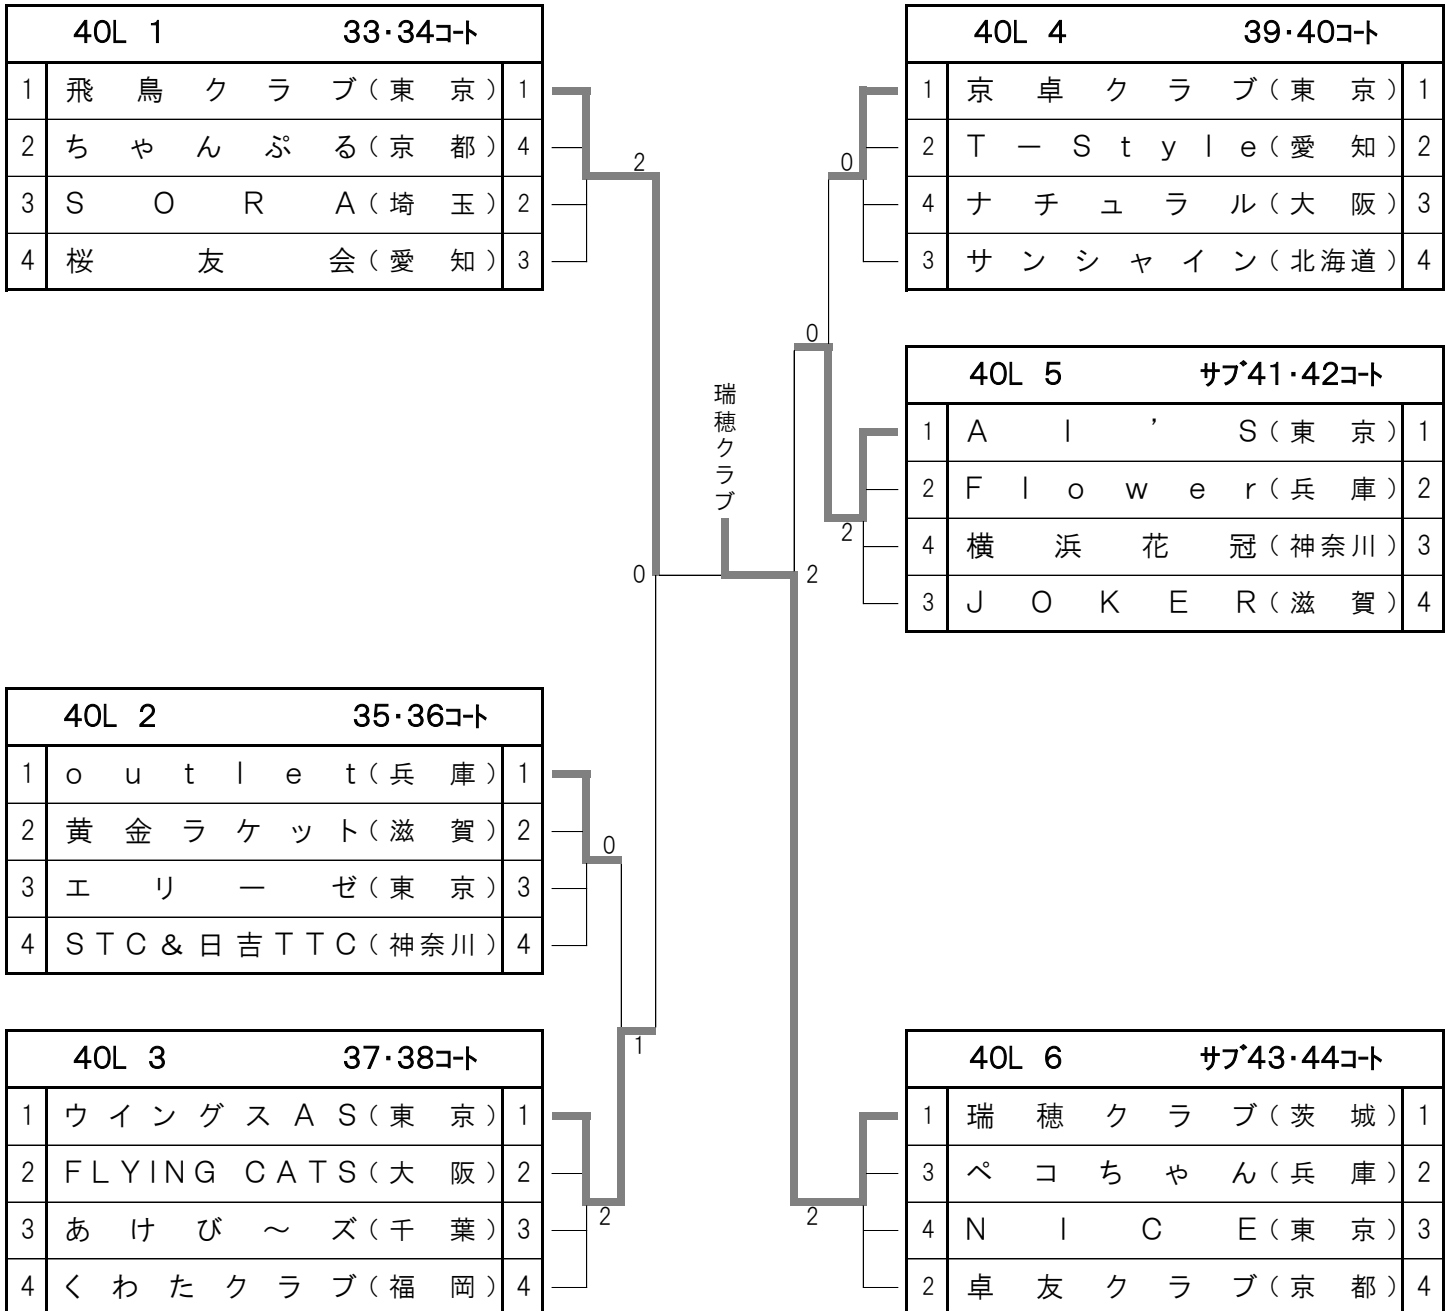

女子団体 (40才以上)

3月30日(土)

40L 1		33・34コート	
1	飛鳥クラブ(東京)	1	
2	ちゃんぷる(京都)	4	
3	S O R A(埼玉)	2	
4	桜友会(愛知)	3	

40L 4		39・40コート	
1	京卓クラブ(東京)	1	
2	T - S t y l e(愛知)	2	
4	ナチュラル(大阪)	3	
3	サンシャイン(北海道)	4	

40L 5		サブ41・42コート	
1	A I ' S(東京)	1	
2	F l o w e r(兵庫)	2	
4	横浜花冠(神奈川)	3	
3	J O K E R(滋賀)	4	

40L 2		35・36コート	
1	o u t l e t(兵庫)	1	
2	黄金ラケット(滋賀)	2	
3	エリゼ(東京)	3	
4	STC & 日吉TTC(神奈川)	4	

40L 3		37・38コート	
1	ウイングスAS(東京)	1	
2	FLYING CATS(大阪)	2	
3	あけび〜ズ(千葉)	3	
4	くわたクラブ(福岡)	4	

40L 6		サブ43・44コート	
1	瑞穂クラブ(茨城)	1	
3	ペコちゃん(兵庫)	2	
4	N I C E(東京)	3	
2	卓友クラブ(京都)	4	

瑞穂クラブ