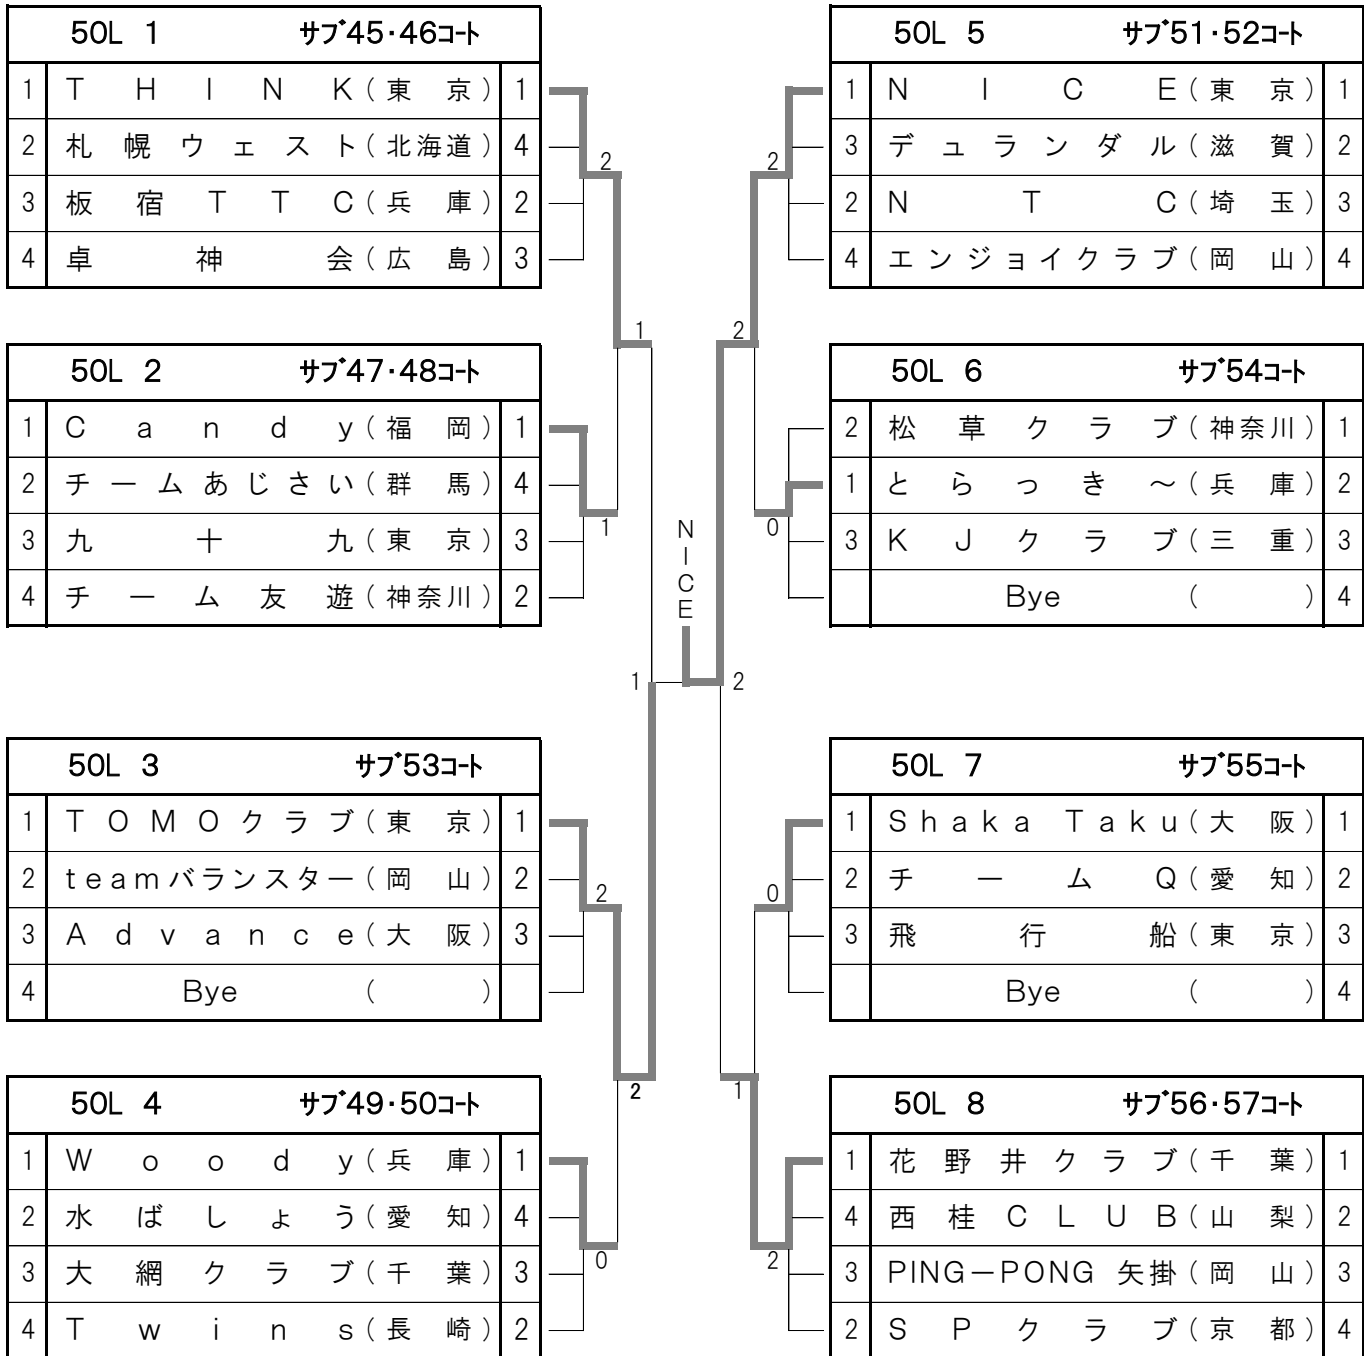

# 女子団体 (50才以上)

3月30日(土)

50L 1		サブ45・46コート	
1	T H I N K (東京)	1	
2	札幌ウエスト(北海道)	4	
3	板宿TTC(兵庫)	2	
4	卓神会(広島)	3	

50L 5		サブ51・52コート	
1	N I C E (東京)	1	
3	デュランダル(滋賀)	2	
2	N T C (埼玉)	3	
4	エンジョイクラブ(岡山)	4	

50L 2		サブ47・48コート	
1	C a n d y (福岡)	1	
2	チームあじさい(群馬)	4	
3	九十九(東京)	3	
4	チーム友遊(神奈川)	2	

50L 6		サブ54コート	
2	松草クラブ(神奈川)	1	
1	とらっき~(兵庫)	2	
3	K J クラブ(三重)	3	
	Bye ( )	4	

50L 3		サブ53コート	
1	T O M O クラブ(東京)	1	
2	teamバランスター(岡山)	2	
3	A d v a n c e (大阪)	3	
4	Bye ( )		

50L 7		サブ55コート	
1	S h a k a T a k u (大阪)	1	
2	チームQ(愛知)	2	
3	飛行船(東京)	3	
	Bye ( )	4	

50L 4		サブ49・50コート	
1	W o o d y (兵庫)	1	
2	水ばしろう(愛知)	4	
3	大網クラブ(千葉)	3	
4	T w i n s (長崎)	2	

50L 8		サブ56・57コート	
1	花野井クラブ(千葉)	1	
4	西桂CLUB(山梨)	2	
3	PING-PONG 矢掛(岡山)	3	
2	S P クラブ(京都)	4	

N I C E