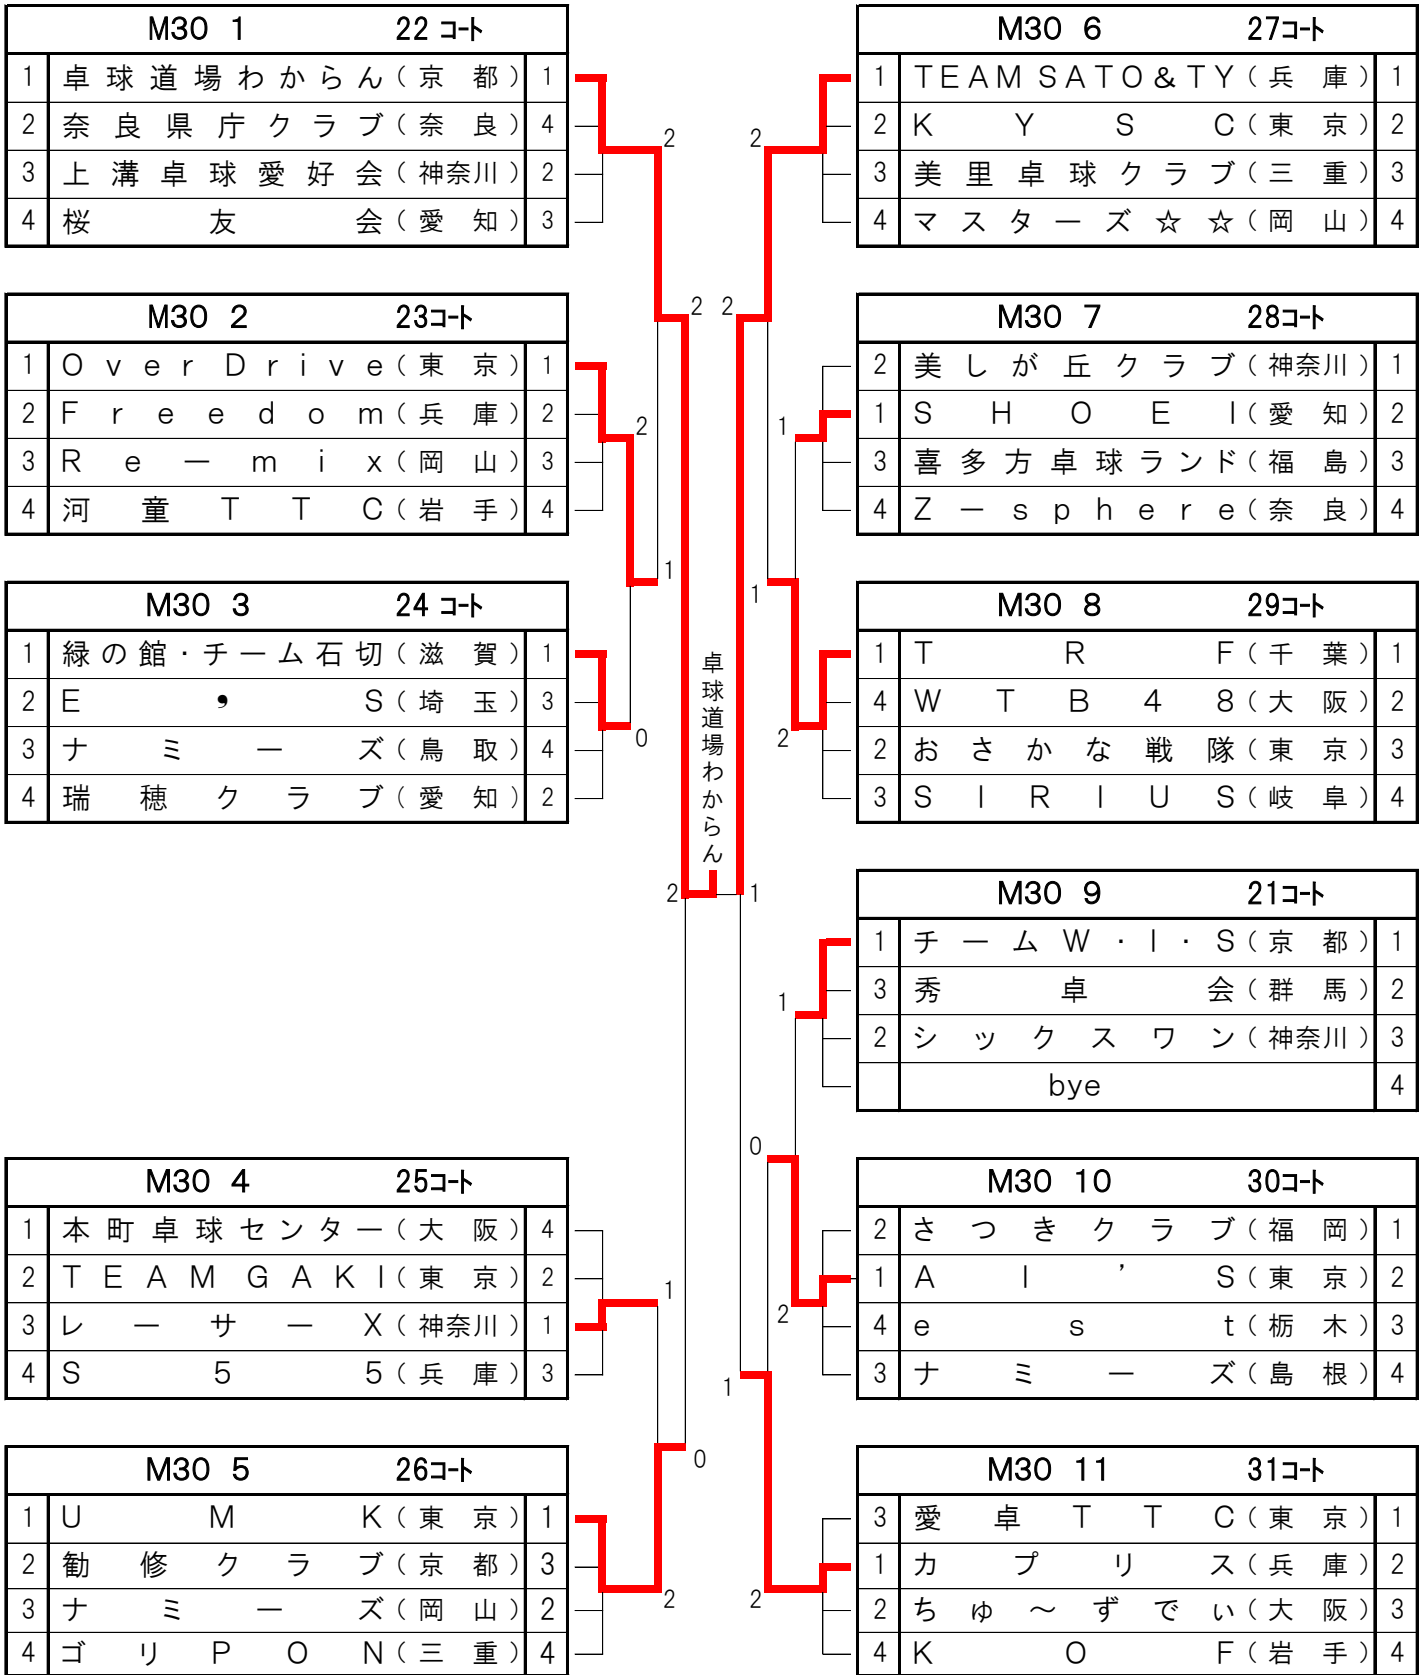

# 男子団体 (30才以上)

# 男子団体 (40才以上)