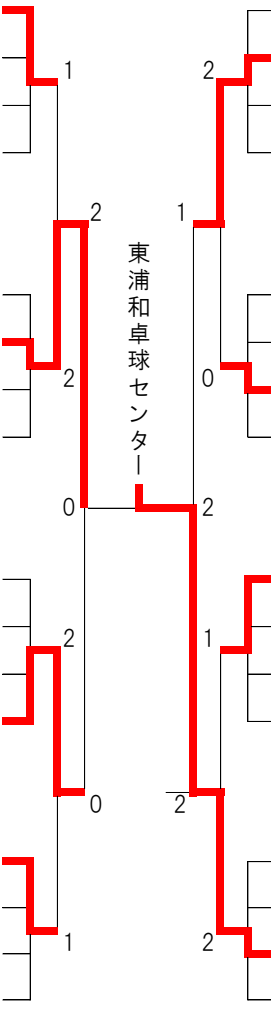

男子団体 (70才以上)

M70 1		59コート	
1	チームさざんか(東京)	1	
2	キャロット(岐阜)	棄	
3	ダイハツ(京都)	2	
4	チャイム(広島)	3	

M70 2		60コート	
1	赤とんぼ A(兵庫)	4	
2	GLクラブ(東京)	1	
3	卓愛会(千葉)	2	
4	爺々クラブ(愛知)	3	

M70 3		61コート	
1	FAMILY(神奈川)	棄	
2	倉田クラブ(岡山)	3	
3	楓クラブ B(東京)	2	
4	深江クラブ(兵庫)	1	

M70 4		62コート	
1	神馬クラブ(東京)	1	
2	エンデバー(大阪)	2	
3	京都ミックス(京都)	4	
4	Happy & C(三重)	3	

M70 5		63コート	
2	赤とんぼ B(兵庫)	1	
1	相模原ベテラン会(神奈川)	2	
3	ブループラム(東京)	3	
4	大口桜花(愛知)	4	

M70 6		64コート	
2	卓朗会(東京)	1	
3	北九州ベテラン会(福岡)	2	
1	フリーダムクラブ(茨城)	3	
4	スポレクせ(岡山)	4	

M70 7		65コート	
1	TEAM K 2(大阪)	1	
2	楓クラブ A(東京)	2	
3	横浜ベテラン会(神奈川)	3	
4	県武卓球クラブ(愛知)	4	

M70 8		66コート	
2	荻体クラブ(東京)	1	
3	赤とんぼ K(兵庫)	2	
1	東浦和卓球センター(埼玉)	3	
4	津山 T T C 岡山	4	

東浦和卓球センター