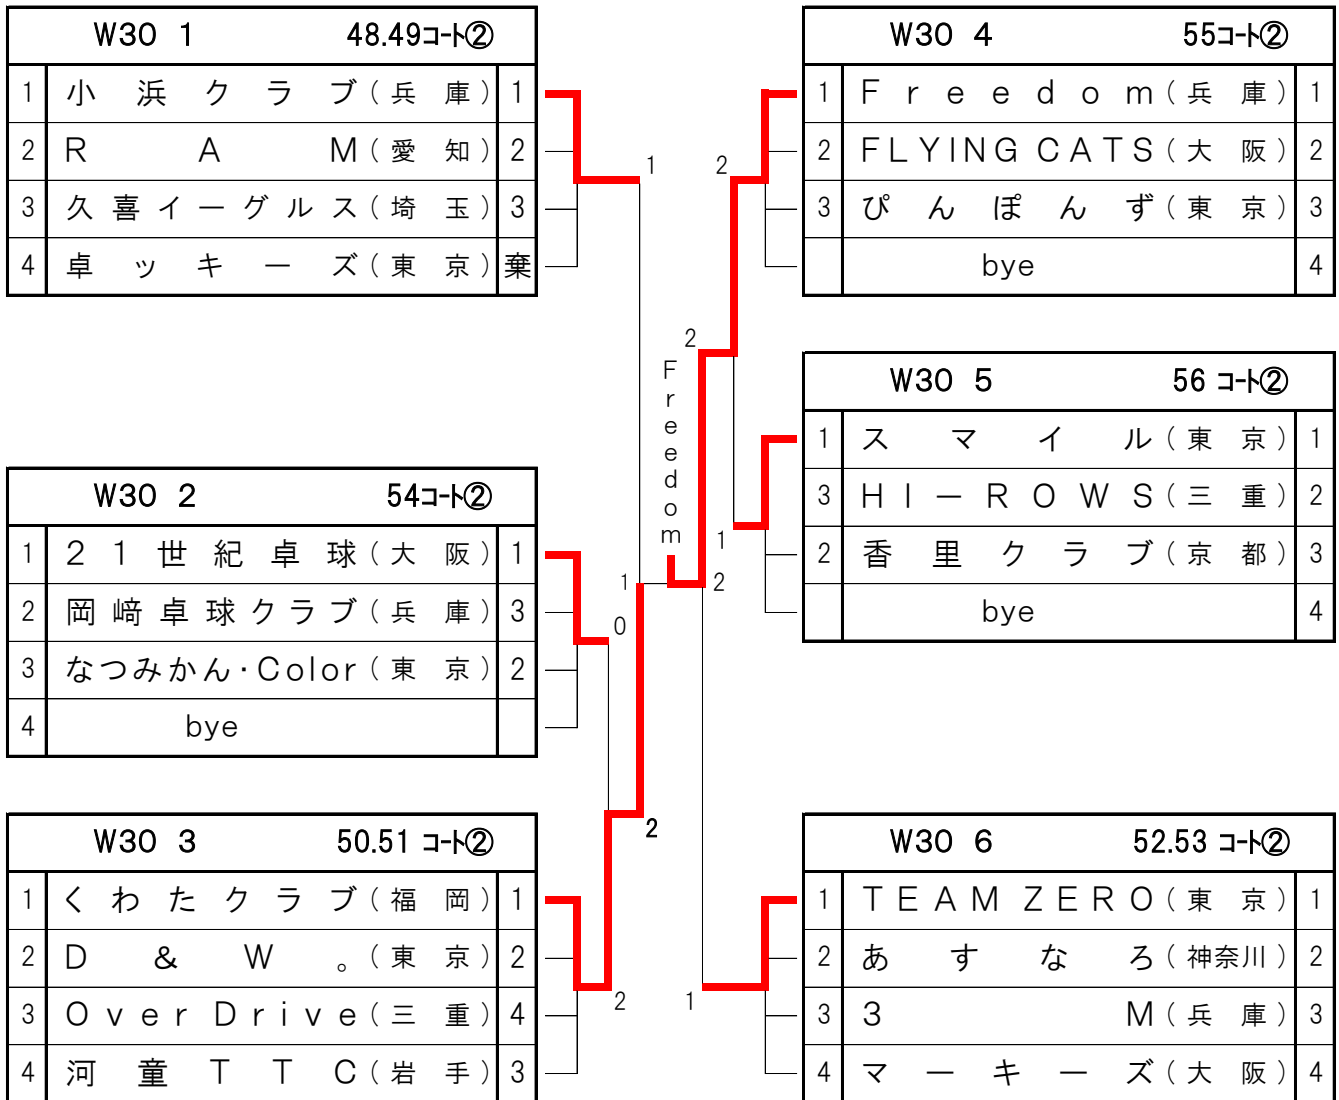

女子団体 (30才以上)

女子団体 (40才以上)

W40 1		57.58コート②	
1	瑞穂クラブ(茨城)	1	
2	HIGHSTAGE(奈良)	4	
3	ネクス ト(兵庫)	3	
4	アルパトロス(東京)	2	

W40 6		65.66コート②	
1	A I ' S(東京)	1	
2	T - S t y l e(愛知)	2	
3	あけび ~ ズ(千葉)	3	
4	I . S . O(京都)	4	

W40 2		59.60コート②	
1	S H O E I(愛知)	1	
2	S O R A(埼玉)	2	
3	あれぐりあ(東京)	3	
4	J X クラ ブ(岡山)	4	

W40 7		72コート②	
1	N I C E(東京)	1	
2	ナ ミ - ズ(岡山)	2	
3	K J クラ ブ(三重)	3	
4	bye	4	

W40 3		60.61コート②	
1	京卓クラブ(東京)	1	
2	A I G L E(三重)	3	
3	福西(京都)	2	
4	bye		

W40 4		62コート②	
1	小浜クラブ(兵庫)	1	
2	P . F . K(北海道)	3	
3	A S T Y(東京)	2	
4	bye		

W40 8		67.68コート②	
2	FLYING CATS(大阪)	1	
1	卓友クラブ(京都)	2	
3	K u n i 卓 S C L(東京)	3	
4	パステル(神奈川)	4	

W40 5		63.64コート②	
1	ウイングス A S(東京)	1	
2	A m u s e(大阪)	2	
3	茶谷梅(愛知)	4	
4	横浜花冠(神奈川)	3	

W40 9		73.74コート②	
2	飛鳥クラブ(東京)	1	
1	ペコちゃん(兵庫)	2	
3	J O K E R(滋賀)	3	
4	くわたクラブ(福岡)	4	

瑞穂クラブ