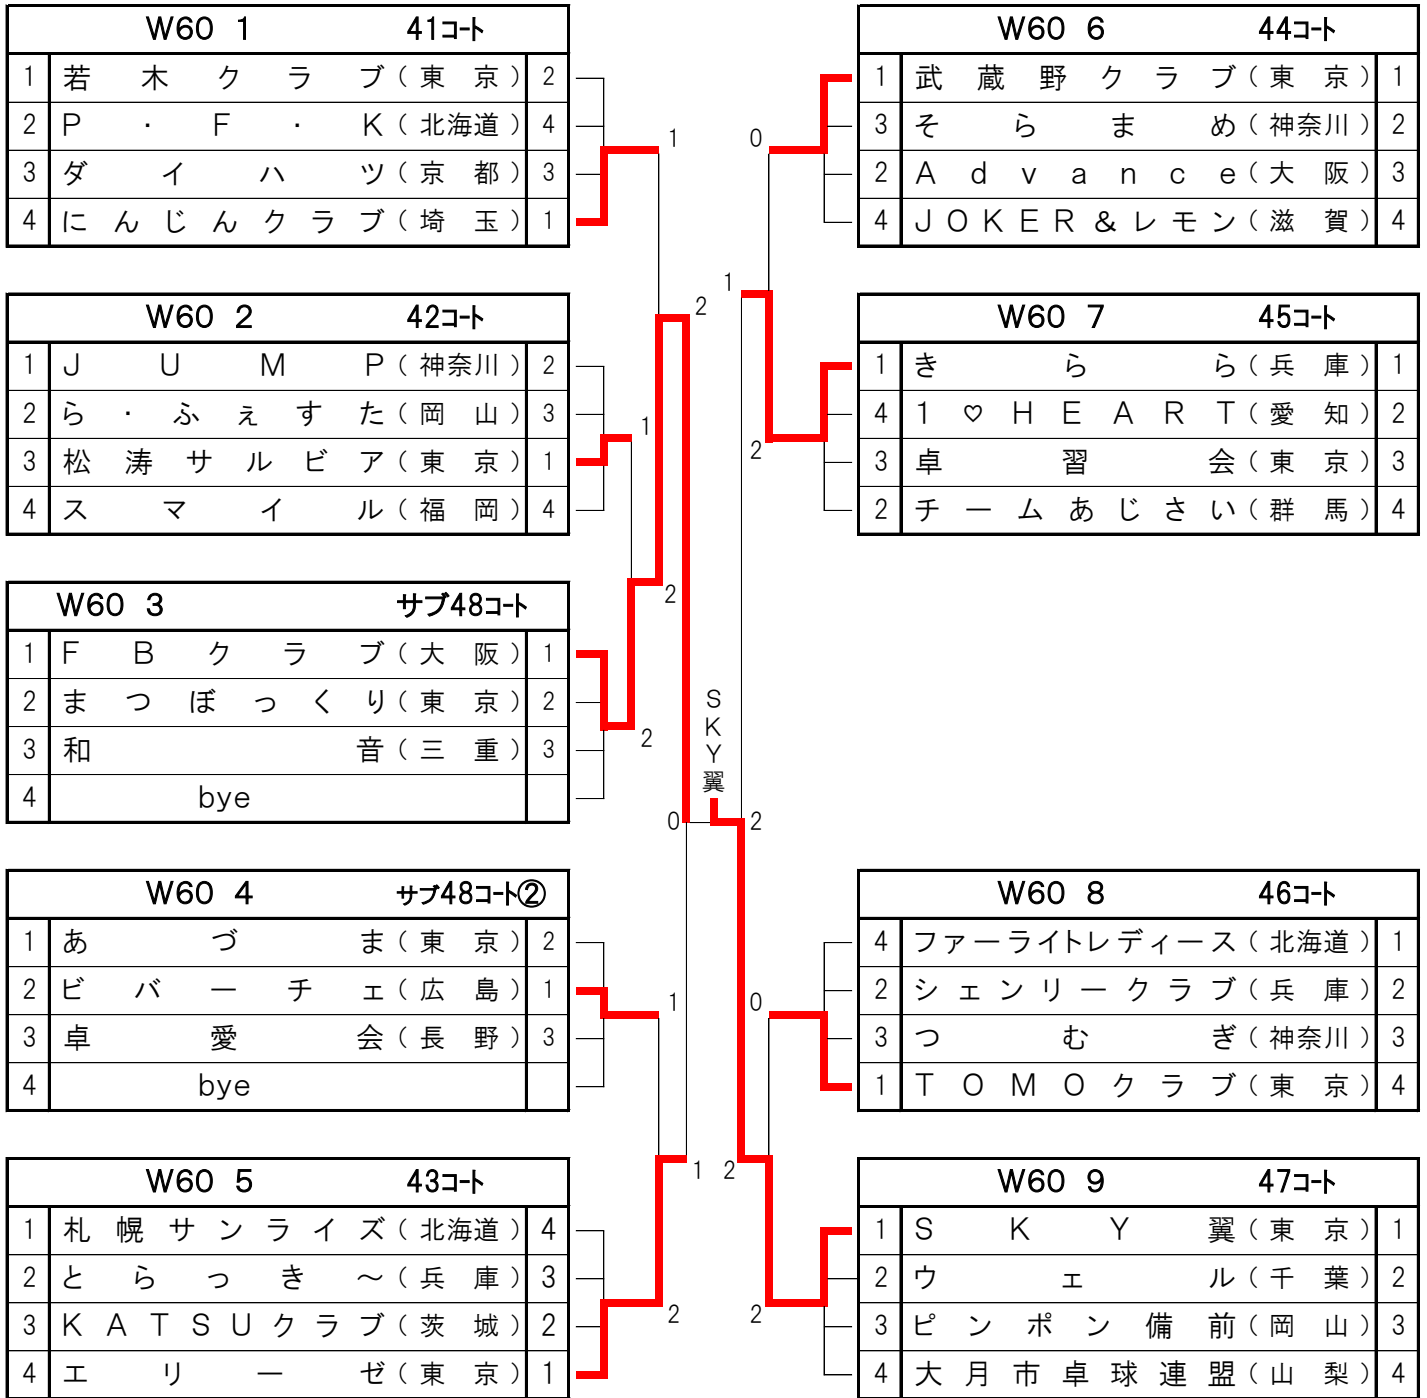

女子団体 (60才以上)