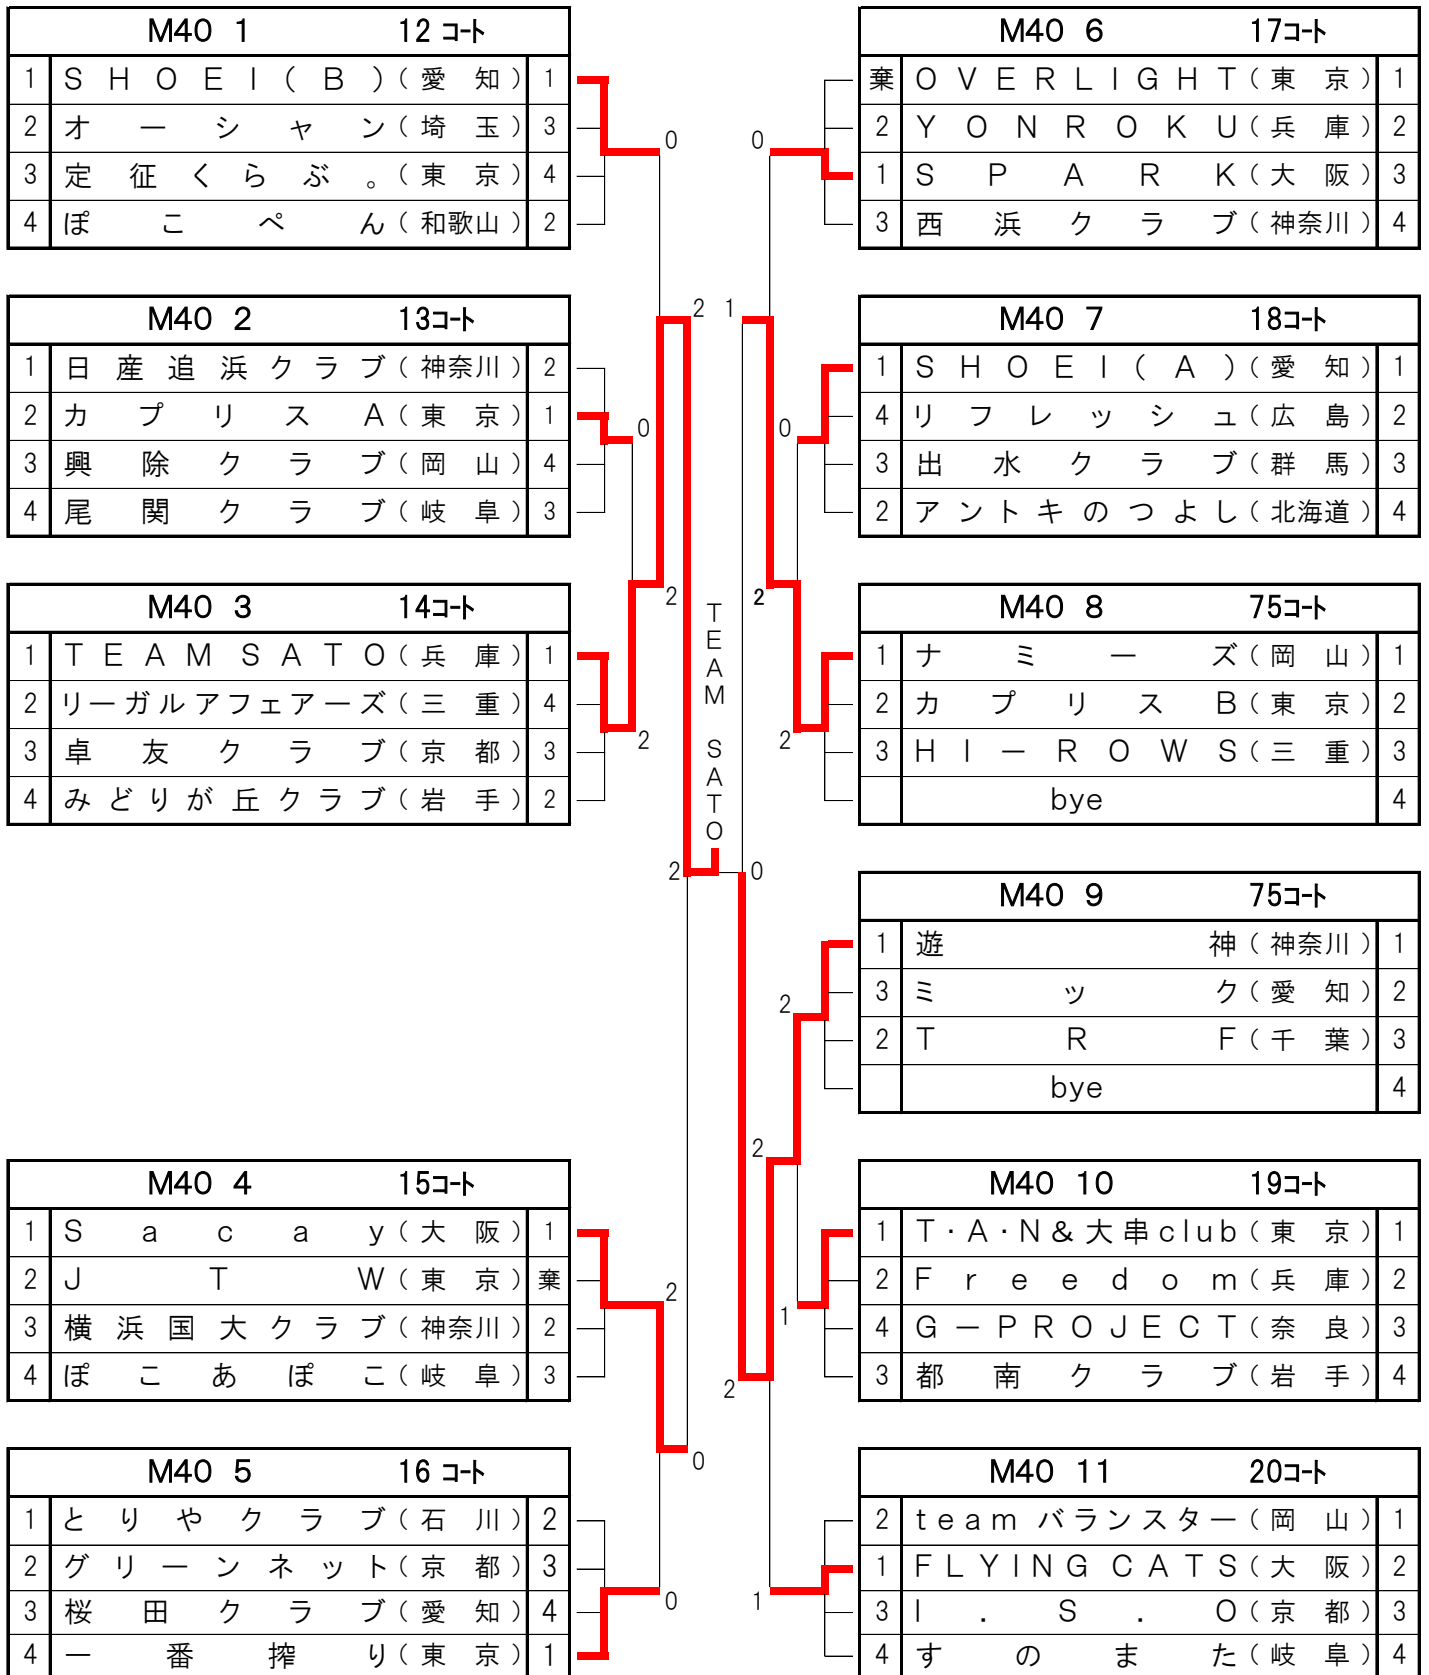

# 男子団体 (30才以上)

# 男子団体 (40才以上)