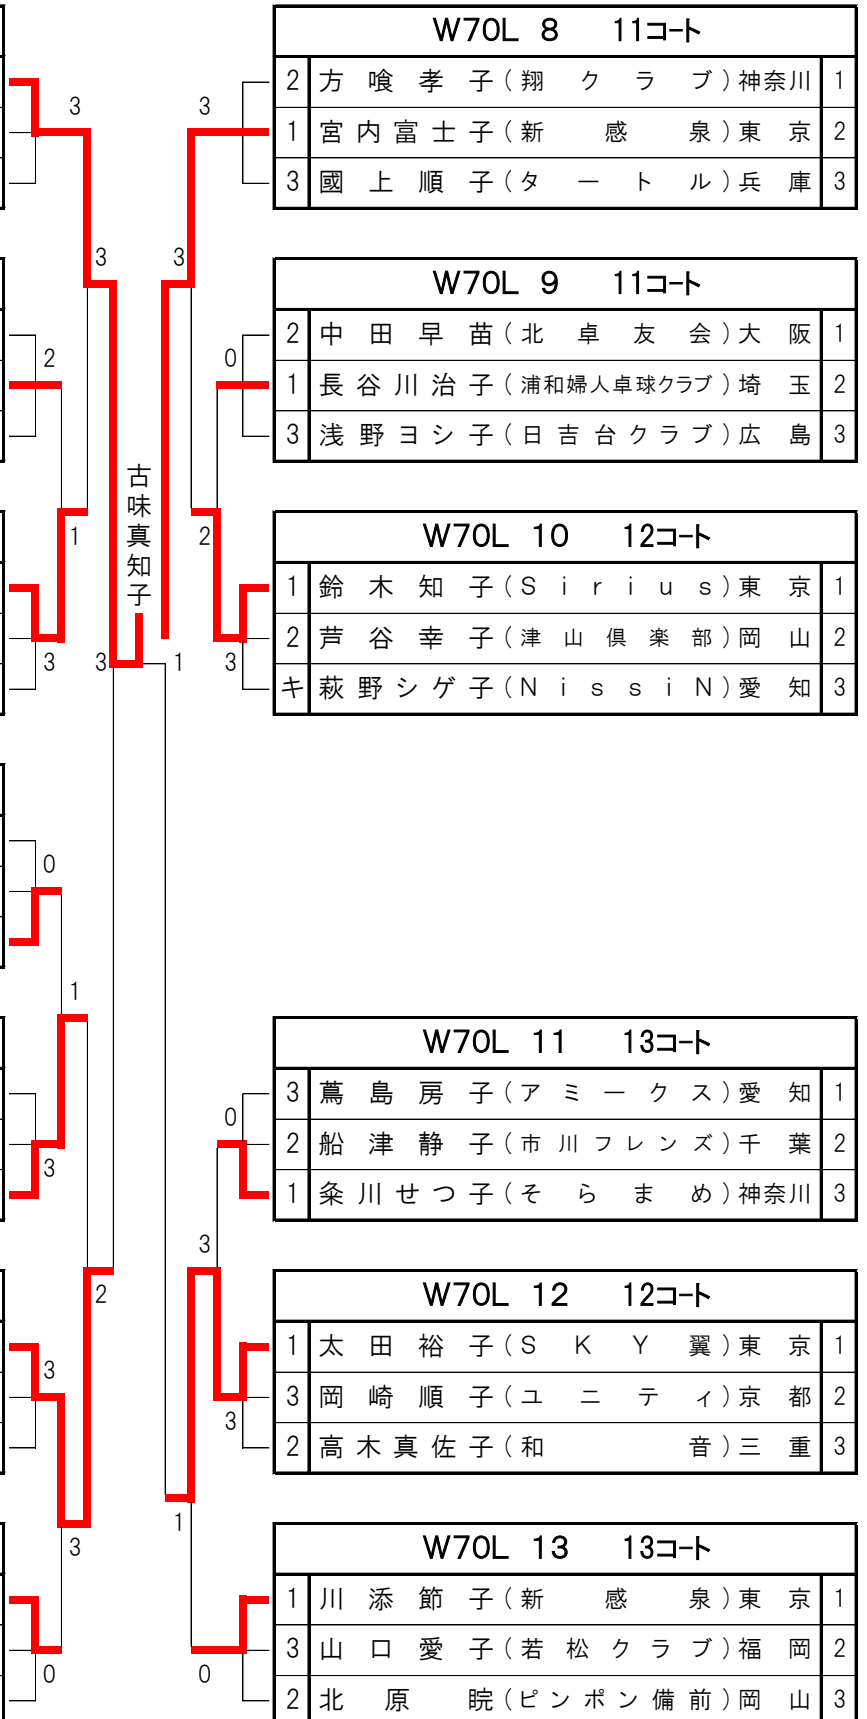

女子70L (70~74才)

W70L 1 2コート		
1	古味真知子(はちみつレモン)滋賀	1
2	池本けい子(イーグルス)東京	2
3	金尾アヤ子(ラケット)広島	3

W70L 8 11コート		
2	方喰孝子(翔クラブ)神奈川	1
1	宮内富士子(新感泉)東京	2
3	國上順子(タートル)兵庫	3

W70L 2 11コート		
1	田渕政子(卓友クラブ)京都	2
2	吉岡保美(JUMP)神奈川	1
3	宮城峰子(ピンポン備前)岡山キ	

W70L 9 11コート		
2	中田早苗(北卓友会)大阪	1
1	長谷川治子(浦和婦人卓球クラブ)埼玉	2
3	浅野ヨシ子(日吉台クラブ)広島	3

W70L 3 12コート		
1	関根芳子(新感泉)東京	1
2	山岡須美子(TWINGS)大阪	2
3	杉江キヨ子(茶谷梅)愛知	3

W70L 10 12コート		
1	鈴木知子(Sirius)東京	1
2	芦谷幸子(津山倶楽部)岡山	2
キ	萩野シゲ子(Nissin)愛知	3

W70L 4 13コート		
1	藤井スズ子(北卓友会)大阪	2
2	岩嶋雪枝(卓愛会)長野	3
3	高橋たず代(楓クラブ)東京	1

W70L 5 11コート		
1	小枝陽子(MIX岡山)岡山	3
2	土屋幸子(ウイステリア)神奈川	2
3	水谷強子(和音)三重	1

W70L 11 13コート		
3	薦島房子(アミークス)愛知	1
2	船津静子(市川フレンズ)千葉	2
1	糸川せつ子(そらまめ)神奈川	3

W70L 6 12コート		
1	鶴田静子(フェニックス)広島	1
2	金井展子(カメラア)京都	3
3	伊石久子(個人)神奈川	2

W70L 12 12コート		
1	太田裕子(SKY翼)東京	1
3	岡崎順子(ユニティ)京都	2
2	高木真佐子(和音)三重	3

W70L 7 13コート		
1	宮澤喜美子(卓習会)東京	1
2	柴山泰子(ぼこあぼこ)岐阜	3
3	三俣吉子(神卓クラブ)兵庫	2

W70L 13 13コート		
1	川添節子(新感泉)東京	1
3	山口愛子(若松クラブ)福岡	2
2	北原 皖(ピンポン備前)岡山	3

古味真知子