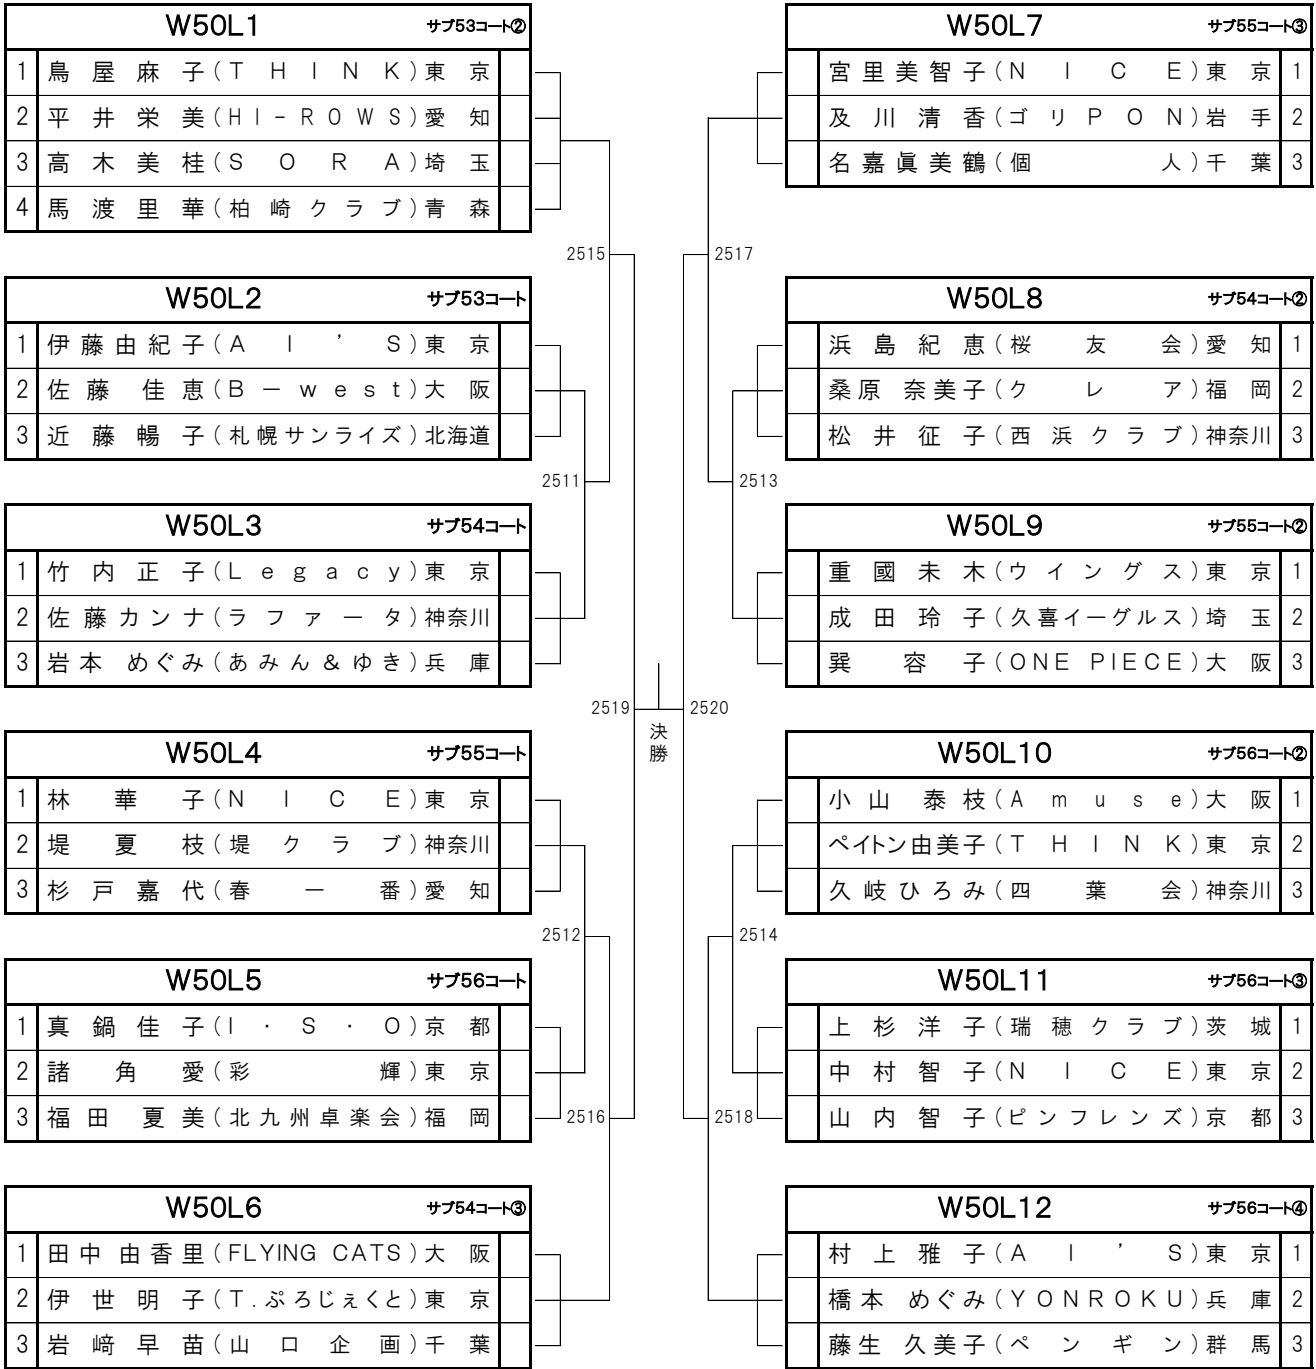

女子50L (50~54才)

2月6日(日)

女子50H (55~59才)

2月6日(日)

W50H1		20コート④
1	木原 美也子(W o o d y)兵庫	
2	小林 康子(ウ エ ル)千葉	
3	一戸 佳菜代(札幌サンライズ)北海道	

W50H2		21コート
1	渡辺 恵子(T O M Oクラブ)東京	
2	松田 直美(スティッチ)神奈川	
3	西岡 小百合(S Pクラブ)京都	

W50H3		22コート
1	高橋 みゆき(新 感 泉)東京	
2	向井 あつ子(チ ャーム Q)愛知	
3	藤原 香奈美(チ ャーム N E O)島根	

W50H4		21コート③
1	藤井 由美(九 十 九)東京	
2	高橋 房子(横浜花冠)神奈川	
3	渡辺 知子(デュランダル)滋賀	

W50H5		21コート②
1	酒井 準子(ラブオール)愛知	
2	市村 順子(藤岡クラブ)群馬	
3	明連 知子(W I N)埼玉	
4	本田 純子(N B B)東京	

W50H6		22コート④
	青木 由起子(T O M Oクラブ)東京	1
	中野 直子(山の手)兵庫	2
	岩田 厚子(スペシャルウィーク)和歌山	3

W50H7		22コート②
	吉川 けい子(T H I N K)東京	1
	大原 豊子(@ H O M E)愛知	2
	大橋 千鶴子(スヌーピー)千葉	3

W50H8		22コート③
	松下 恵理子(藤岡クラブ)群馬	1
	竹下 作子(横浜花冠)神奈川	2
	中村 加津代(Shaka Taku)大阪	3

W50H9		20コート②
	藤井 佳子(瑞穂クラブ)茨城	1
	大島 ゆかり(W I N)埼玉	2
	伊豆野 京子(T E A M S A T O)兵庫	3

W50H10		20コート③
	岩崎 清美(彩 輝)東京	1
	関谷 順子(藤岡クラブ)群馬	2
	藤井 美雪(team バランスター)岡山	3

W50H11		21コート④
	趙 冰(松涛クラブ)東京	1
	前島 真樹(柏崎クラブ)青森	2
	三田 美枝(トミー卓親会)京都	3

2554

2551

2558

決勝

2556

2552

2559

2553

2557