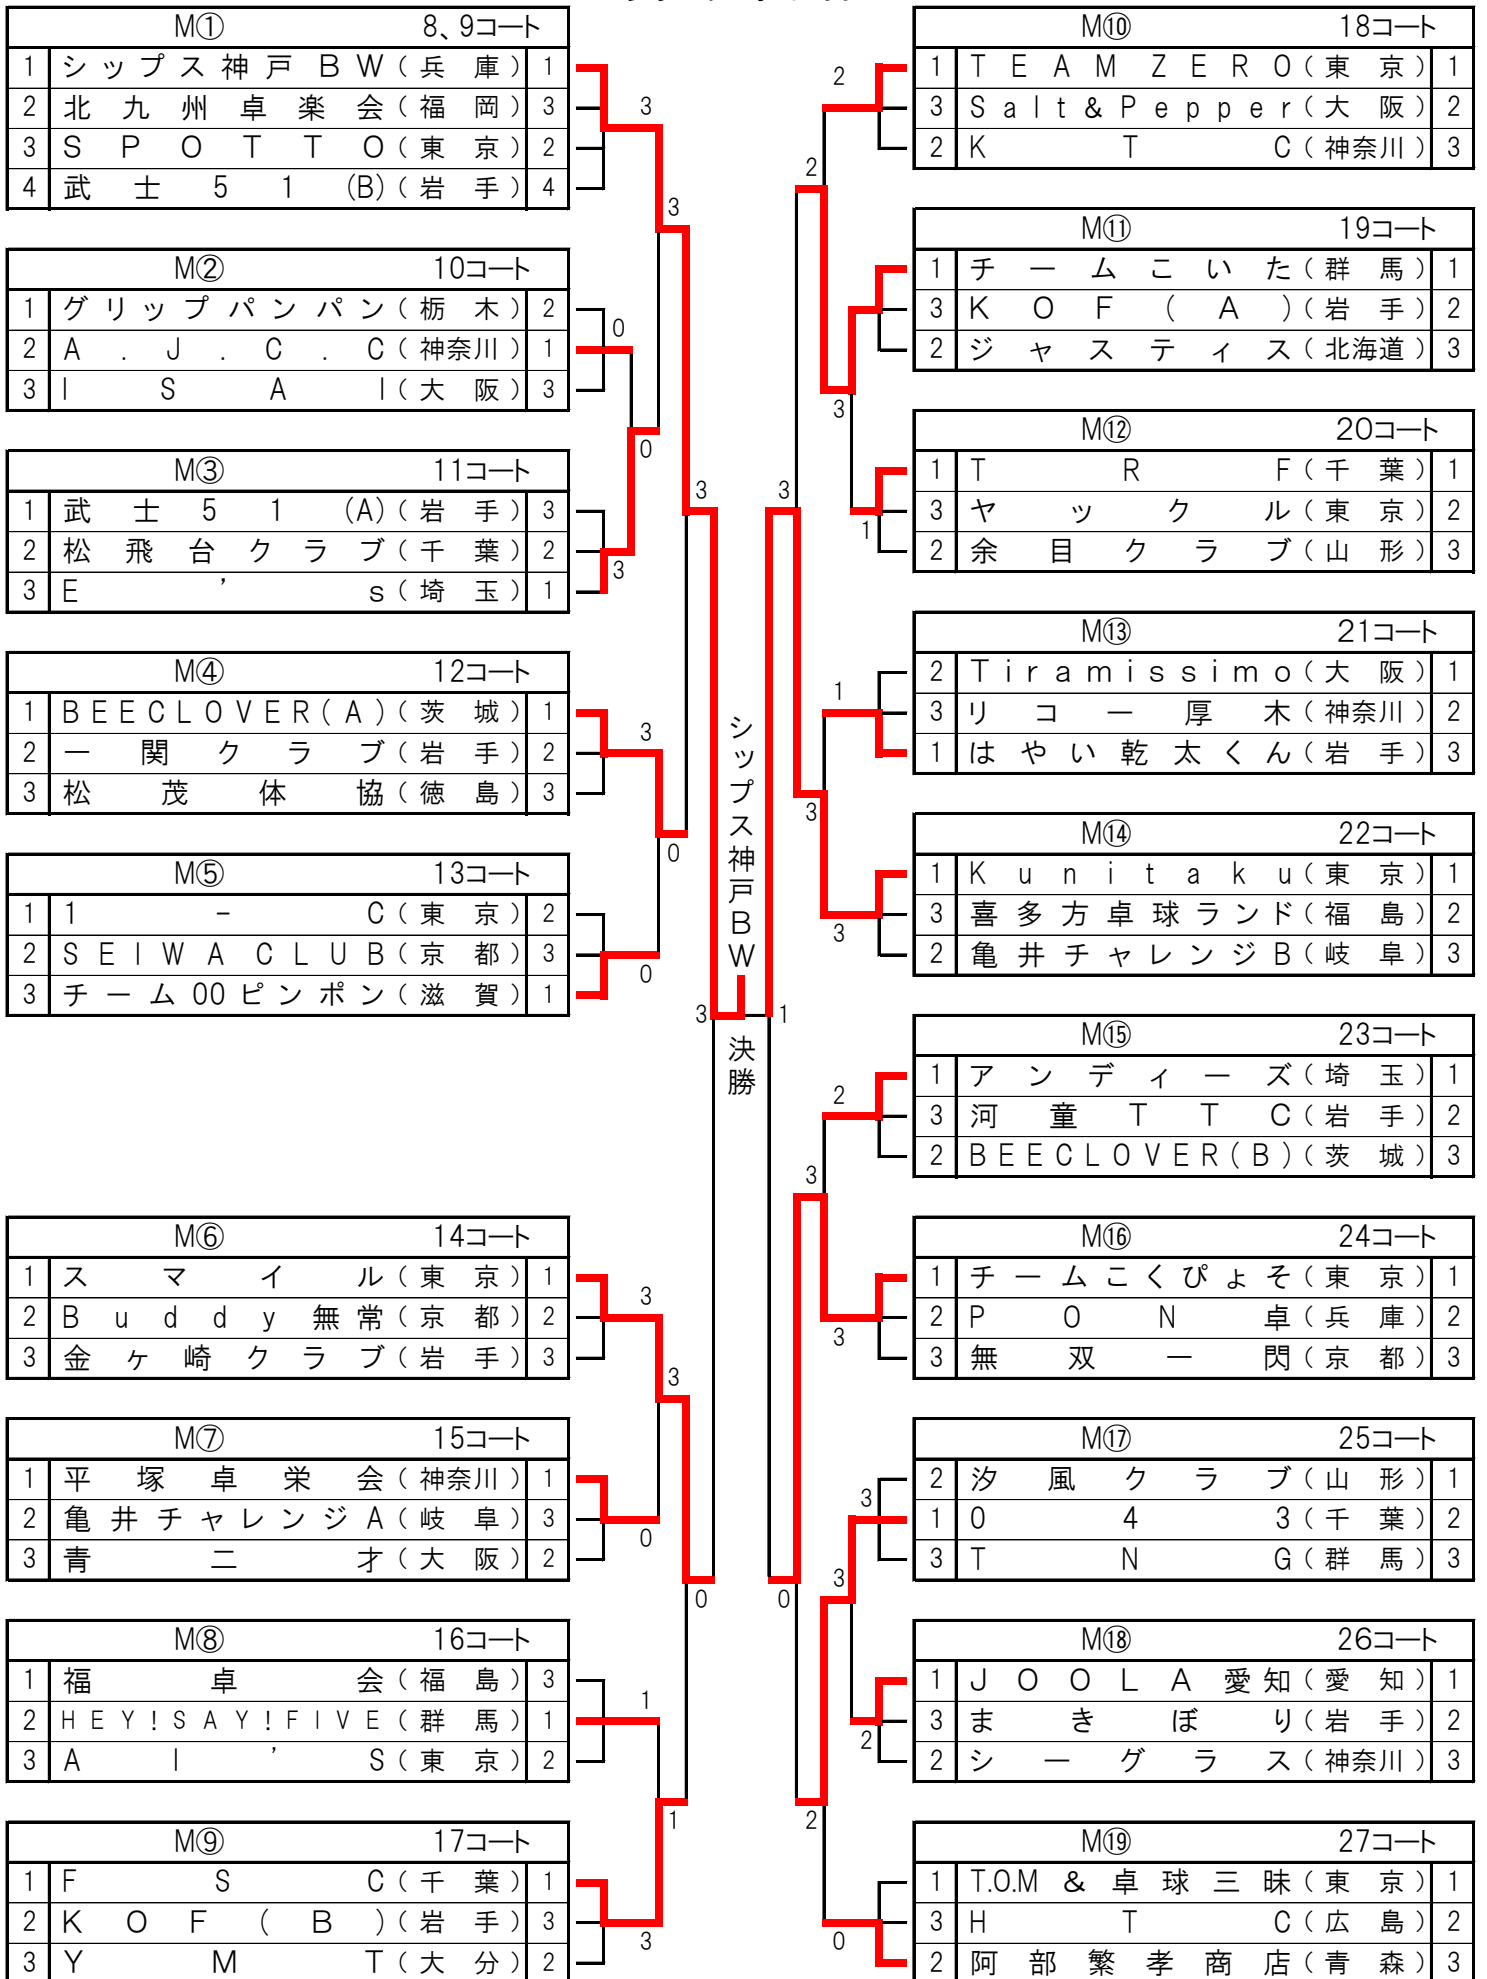

男子団体

女子団体

W①				2コート	
1	R	R	C (群馬)	1	
2	国	母	J T C (山梨)	2	
3	宇	都	宮 大 学 (栃木)	キ	

W②				3コート	
1	T	O	M O クラ ブ (東京)	1	
2	武	士	5 1 (岩手)	3	
3	お	も	て ん (千葉)	2	

W③				4コート	
1	ス	マ	イ ル (東京)	1	
2	J	O	- ピ ン (北海道)	キ	
3	無	双	一 閃 恋 (神奈川)	2	

W④				5コート	
2	一	関	ク ラ ブ (岩手)	1	
1	高	濱	メ イ ク N S (愛知)	2	
3	W	I	L L (茨城)	3	

W⑤				6コート	
キ	大	阪	城 (大阪)	1	
1	鶴	見	l a b o (神奈川)	2	
2	練	梅	会 (群馬)	3	

W⑥				7コート	
1	ク	ラ	B R U N A (東京)	1	
2	レ	ッ	T & T A (埼玉)	2	
3	p	o	c o a p o c o (兵庫)	3	

T O M O クラ ブ

決 勝