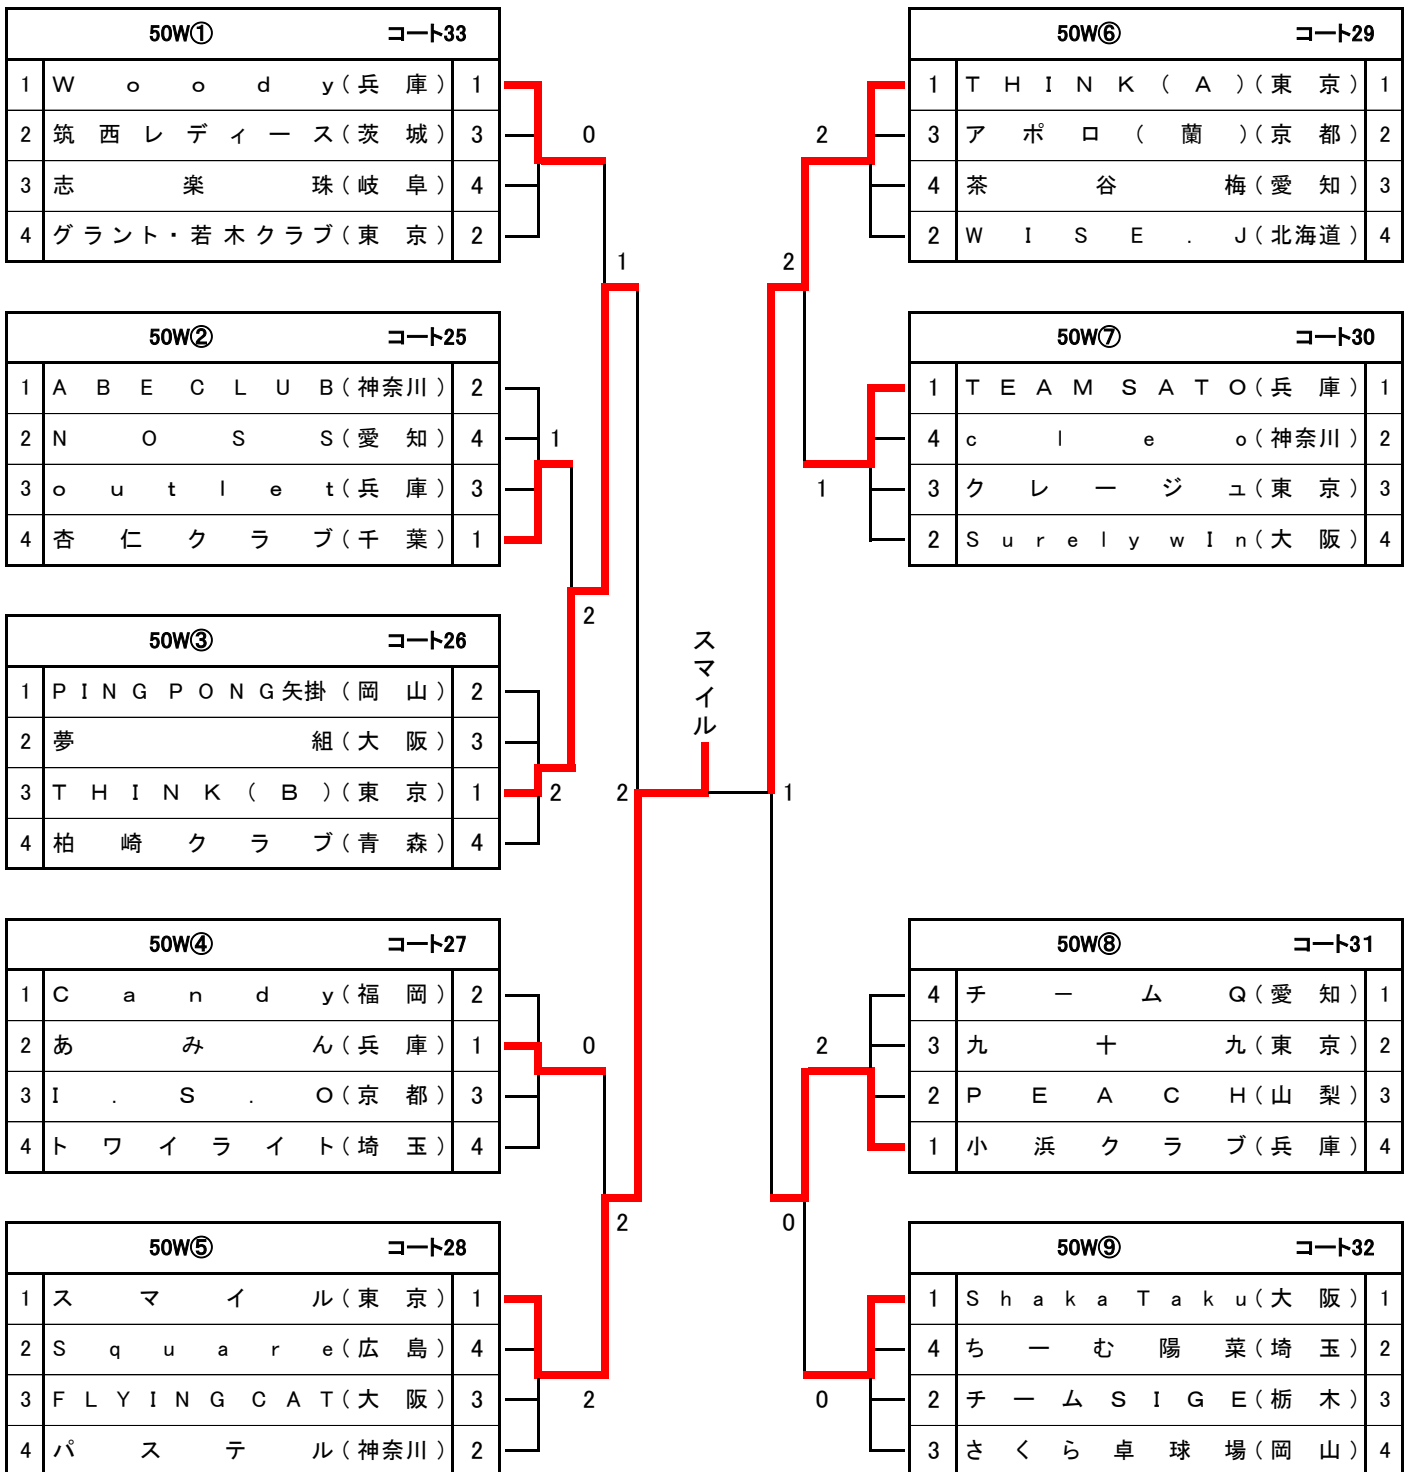

40W⑥		コート34②	
2	B-west(大阪)	1	
1	AI'S・飛鳥クラブ(東京)	2	0
3	こまち(京都)	3	
4	J-O-PIN(北海道)	4	

40W③		コート31②	
1	桜友会(愛知)	3	
2	tiny(東京)	2	0
3	まろんず(徳島)	4	
4	サラトガ(福岡)	1	

40W⑦		コート35②	
1	京卓クラブ(東京)	1	
3	フラミンゴ(愛知)	2	0
4	柏崎クラブ(青森)	3	
2	パステル(神奈川)	4	

40W④		コート32②	
1	AI'S(東京)	1	
2	グリーンスポーツ(神奈川)	4	1
3	soun dBAL(大阪)	2	2
4	あけび〜ズ(千葉)	3	

40W⑧		コート36②	
1	ペコちゃん(兵庫)	1	
3	札幌サンライズ(北海道)	2	2
2	キートス・NBB(東京)	3	
4	H&RandKissme's(京都)	4	

ペコちゃん

女子団体 (50才以上)

4月7日(金)

女子団体 (60才以上)