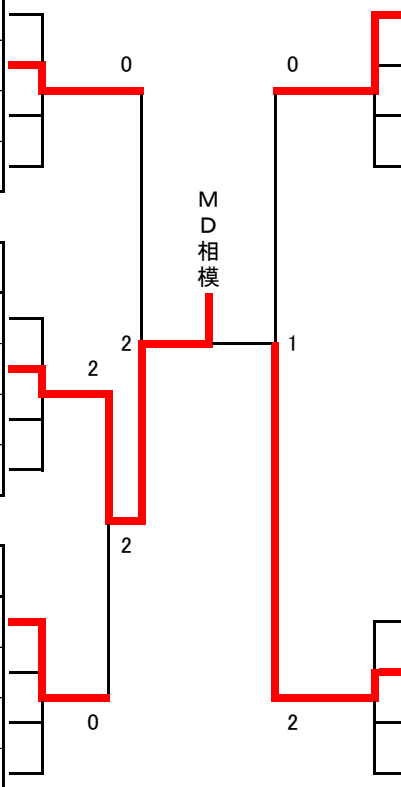

女子団体 (30才以上)

4月8日(土)

30W①		コート19②	
1	F r e e d o m (兵 庫)	3	
2	み な み 風 (神奈川)	1	
3	D & M 。 (東 京)	4	
4	大 阪 城 (大 阪)	2	

30W②		コート20②	
1	S T A R' s (大 阪)	3	
2	M D 相 模 (神奈川)	1	
3	横 井 卓 球 ク ラ ブ (岡 山)	2	
4	BYE ()		

30W③		コート20	
1	ス マ イ ル (東 京)	1	
2	T E A M S A T O (兵 庫)	2	
3	T T C K (京 都)	3	
4	BYE ()		

30W④		コート19	
1	小 浜 ク ラ ブ (兵 庫)	1	
3	W A L L A B Y S (東 京)	2	
2	A . J . C . C (神奈川)	3	
	BYE ()	4	

30W⑤		コート28②	
3	T E A M Z E R O (東 京)	1	
1	S p e c I a l t h a n k s (大 阪)	2	
4	山 口 企 画 (千 葉)	3	
2	岡 崎 卓 球 ク ラ ブ (兵 庫)	4	