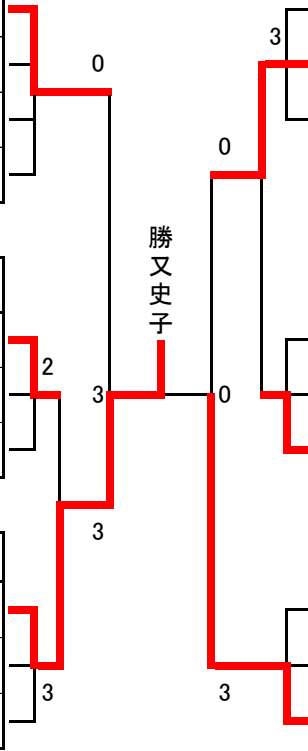

女子40L (40~44才)

4月7日(金)

W40L①		コート51②	
1	工藤 紀子 (MARBLE CLUB) 大阪	1	
2	大森 千鶴 (黄金ラケット) 滋賀	2	
3	兼子 良美 (クラリス) 東京	3	
4	斎藤 千尋 (湘南マーレ) 神奈川	4	

W40L④		コート52②	
2	松澤 文香 (今西ファミリー) 京都	1	
1	櫻井 奈美 (クリーンスポーツ) 神奈川	2	
キ	齋藤 優子 (大椎クラブ) 千葉	3	

W40L②		コート51	
1	中村 真由子 (FLAT) 東京	1	
2	國井 徳子 (グリーンスポーツ) 神奈川	3	
3	増田 朱美 (バツカス) 兵庫	2	

W40L⑤		コート50	
3	吉岡 久美子 (VICTORY) 岡山	1	
2	秋元 恵 (クラリス) 東京	2	
1	管田 由佳 (MARBLE CLUB) 大阪	3	

W40L③		コート52	
1	勝又 史子 (KNUCKLE) 愛知	1	
2	鍛冶野 展子 (ペンタグラム) 京都	2	
3	松永 綾 (Remix) 岡山	3	

W40L⑥		コート52③	
2	並木 美雪 (Dumplings) 東京	1	
3	庭田 美咲 (Woody) 兵庫	2	
1	西谷 美子 (チーム N.E.O) 島根	3	

勝又史子