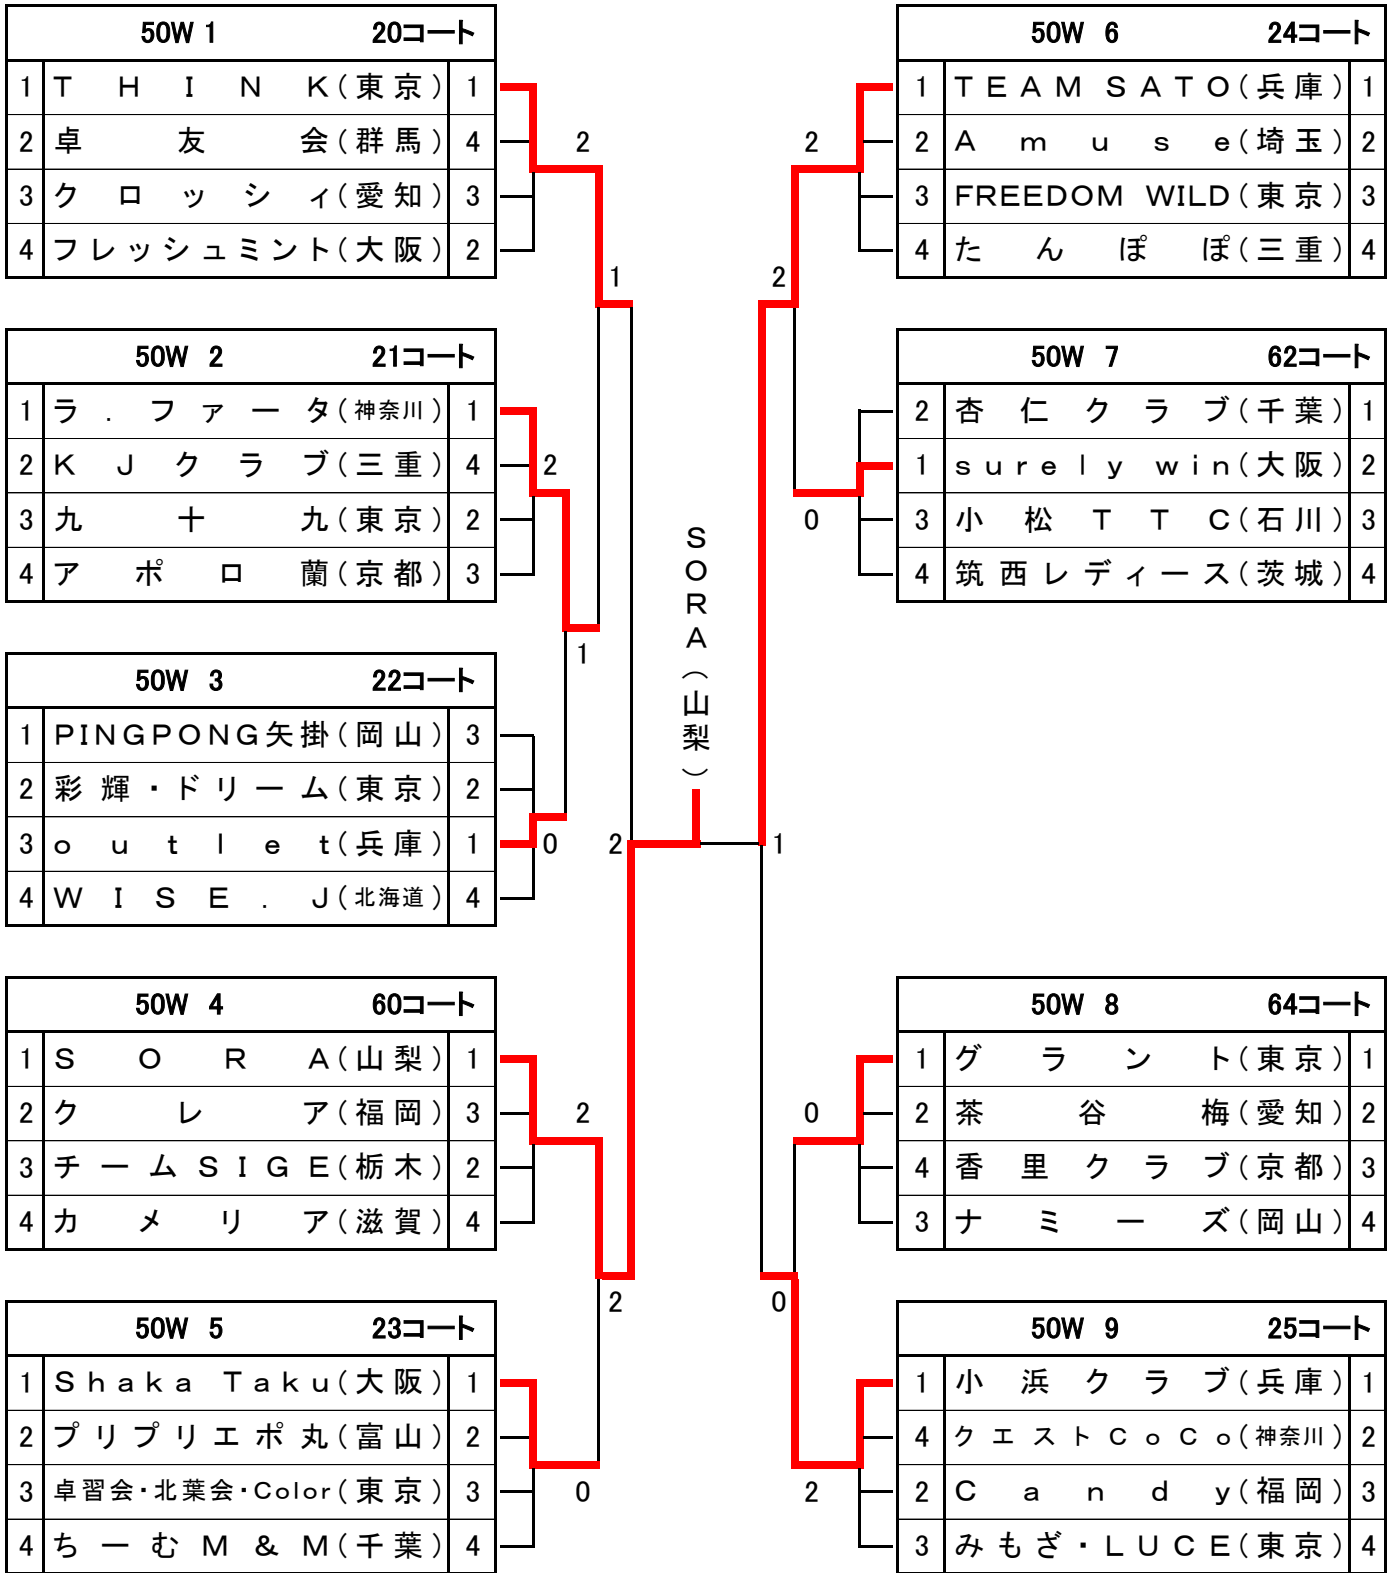

女子団体 (30才以上)

4月27日(土)

女子団体 (40才以上)

4月27日(土)

女子団体 (50才以上)

4月27日(土)

女子団体 (60才以上)

4月27日(土)

女子団体 (70才以上)

4月27日(土)