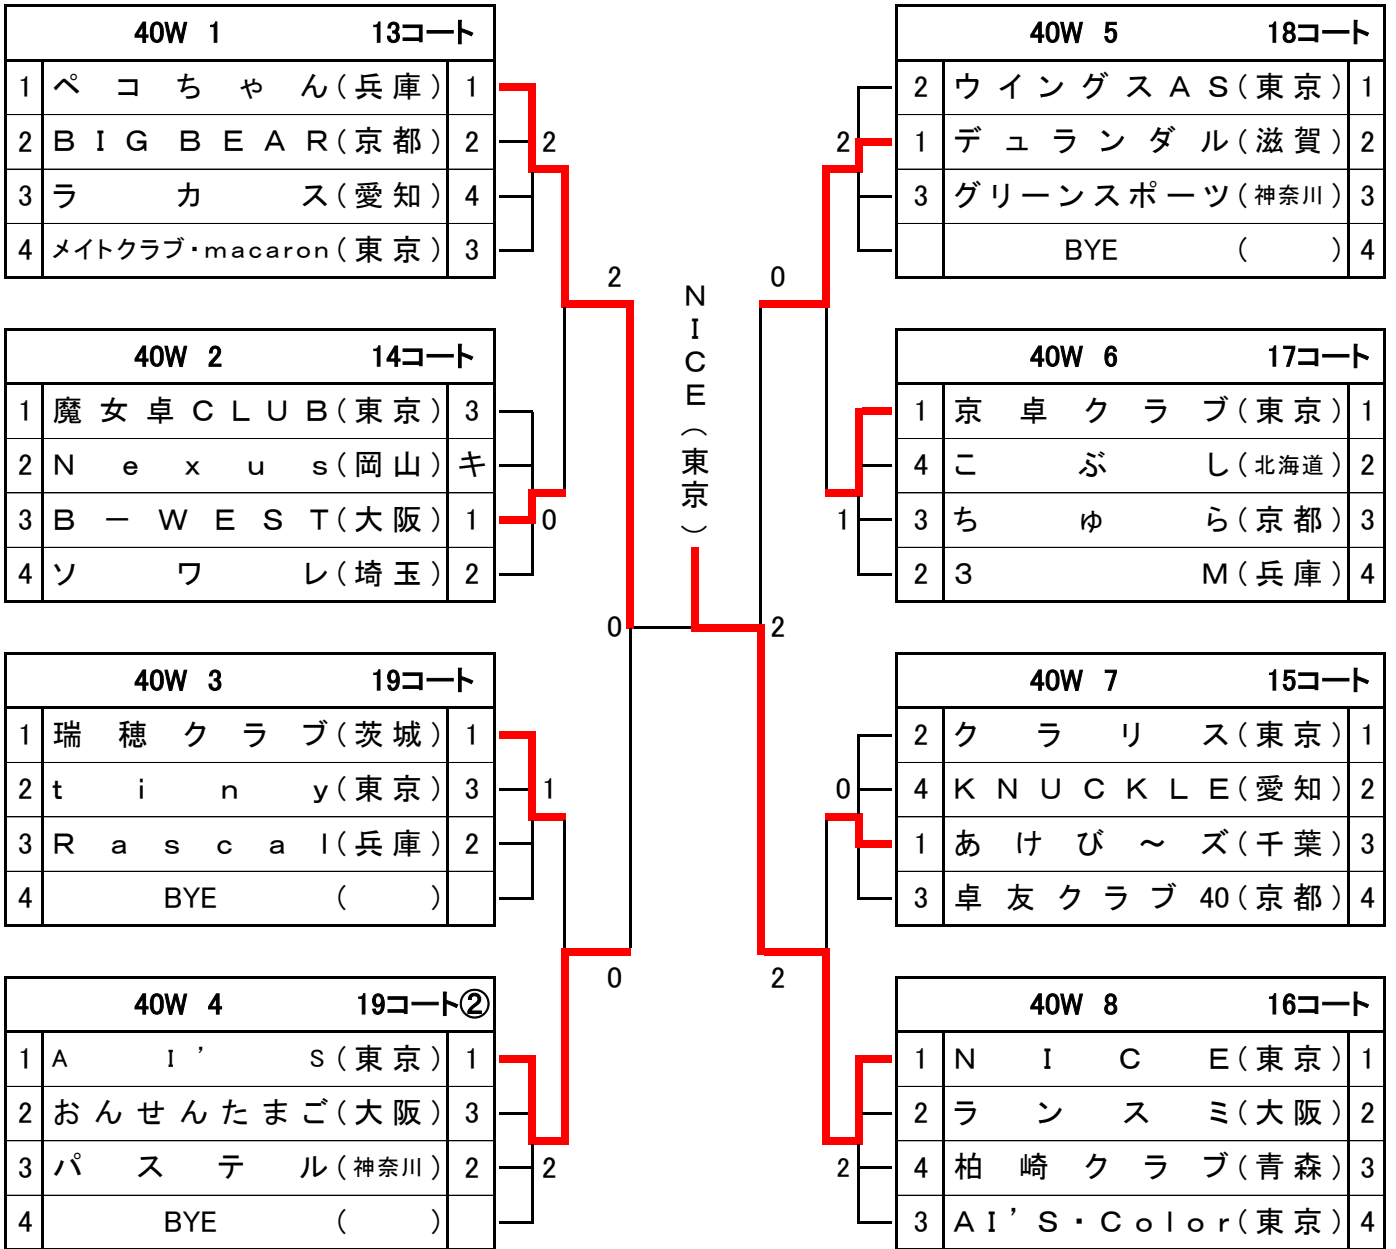

女子団体 (30才以上)

4月27日(土)

女子団体 (40才以上)

4月27日(土)

女子団体 (50才以上)

4月27日(土)

女子団体 (60才以上)

4月27日(土)

女子団体 (70才以上)

4月27日(土)