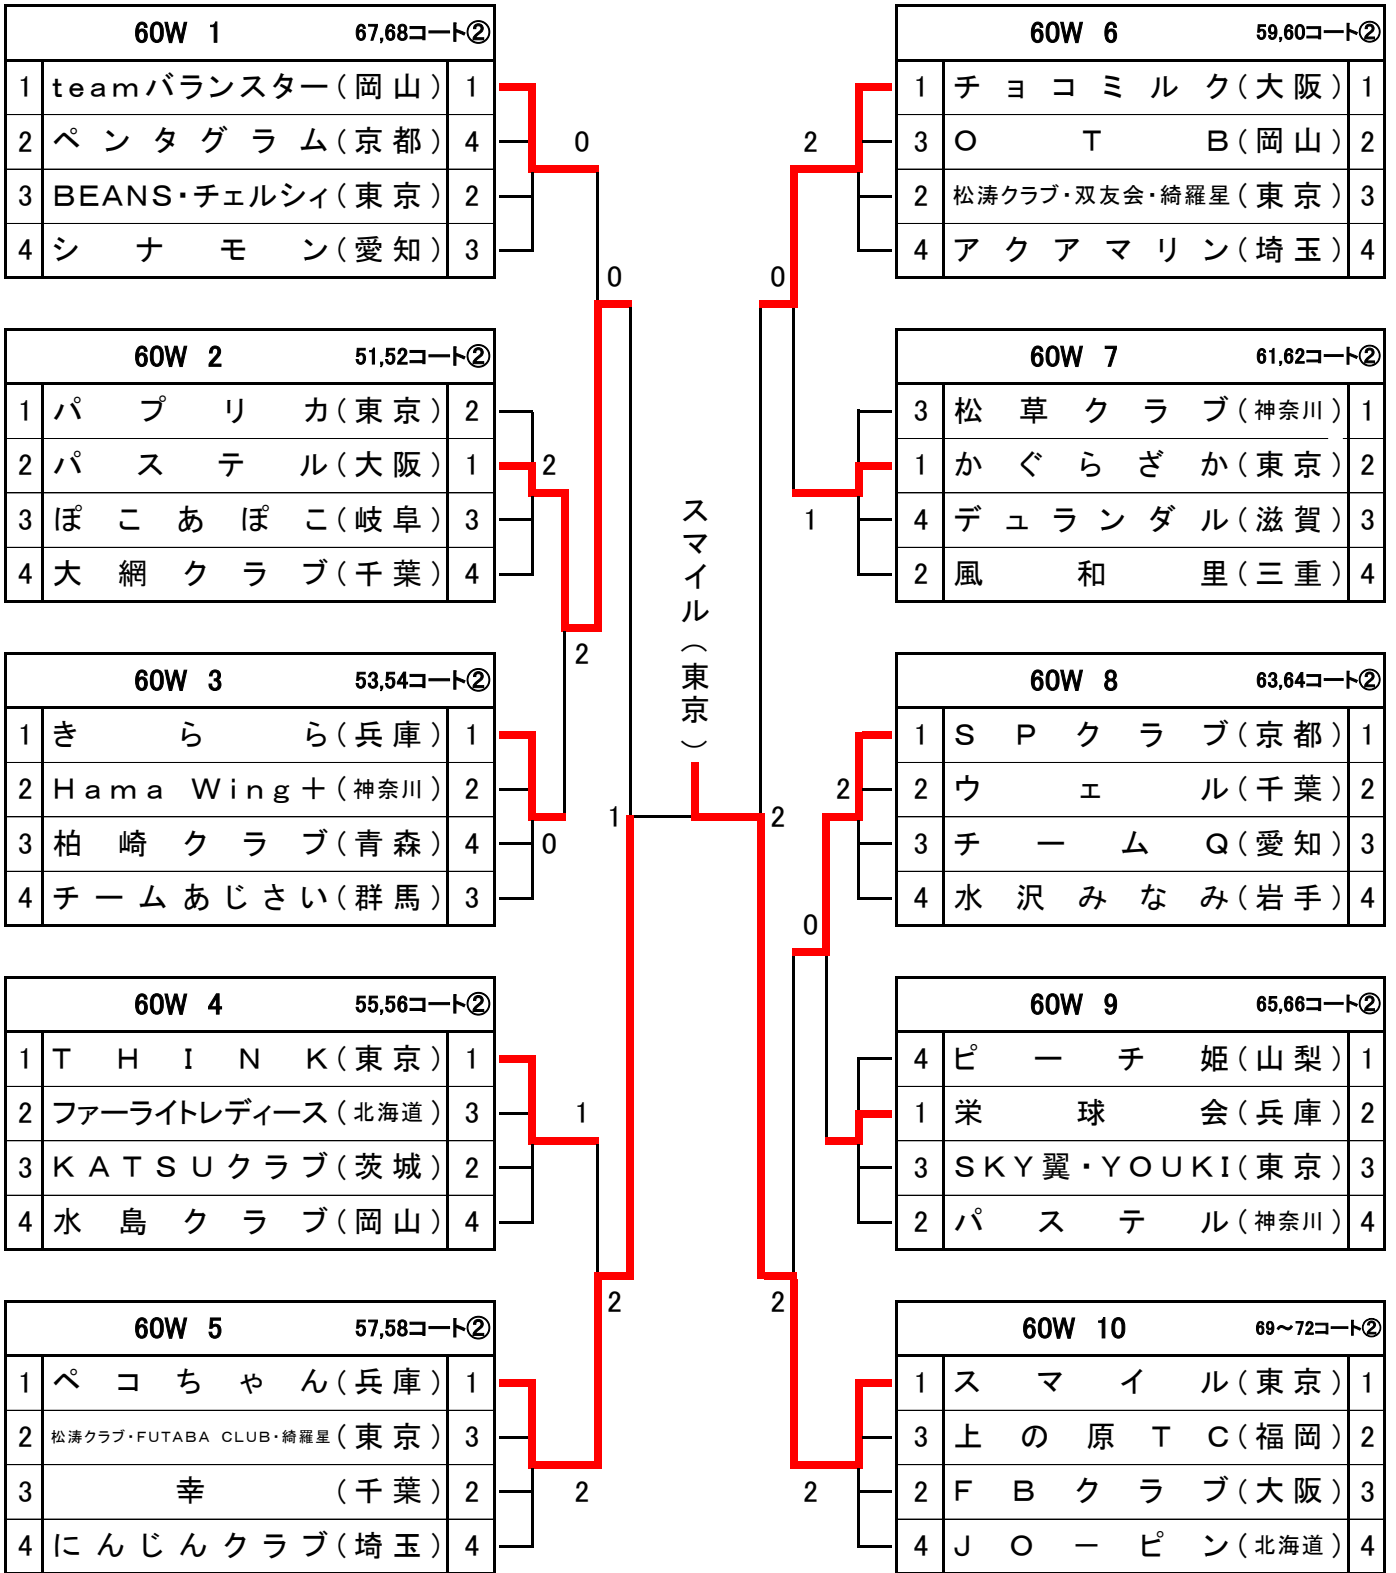

女子団体 (30才以上)

4月27日(土)

女子団体 (40才以上)

4月27日(土)

女子団体 (50才以上)

4月27日(土)

女子団体 (60才以上)

4月27日(土)

女子団体 (70才以上)

4月27日(土)