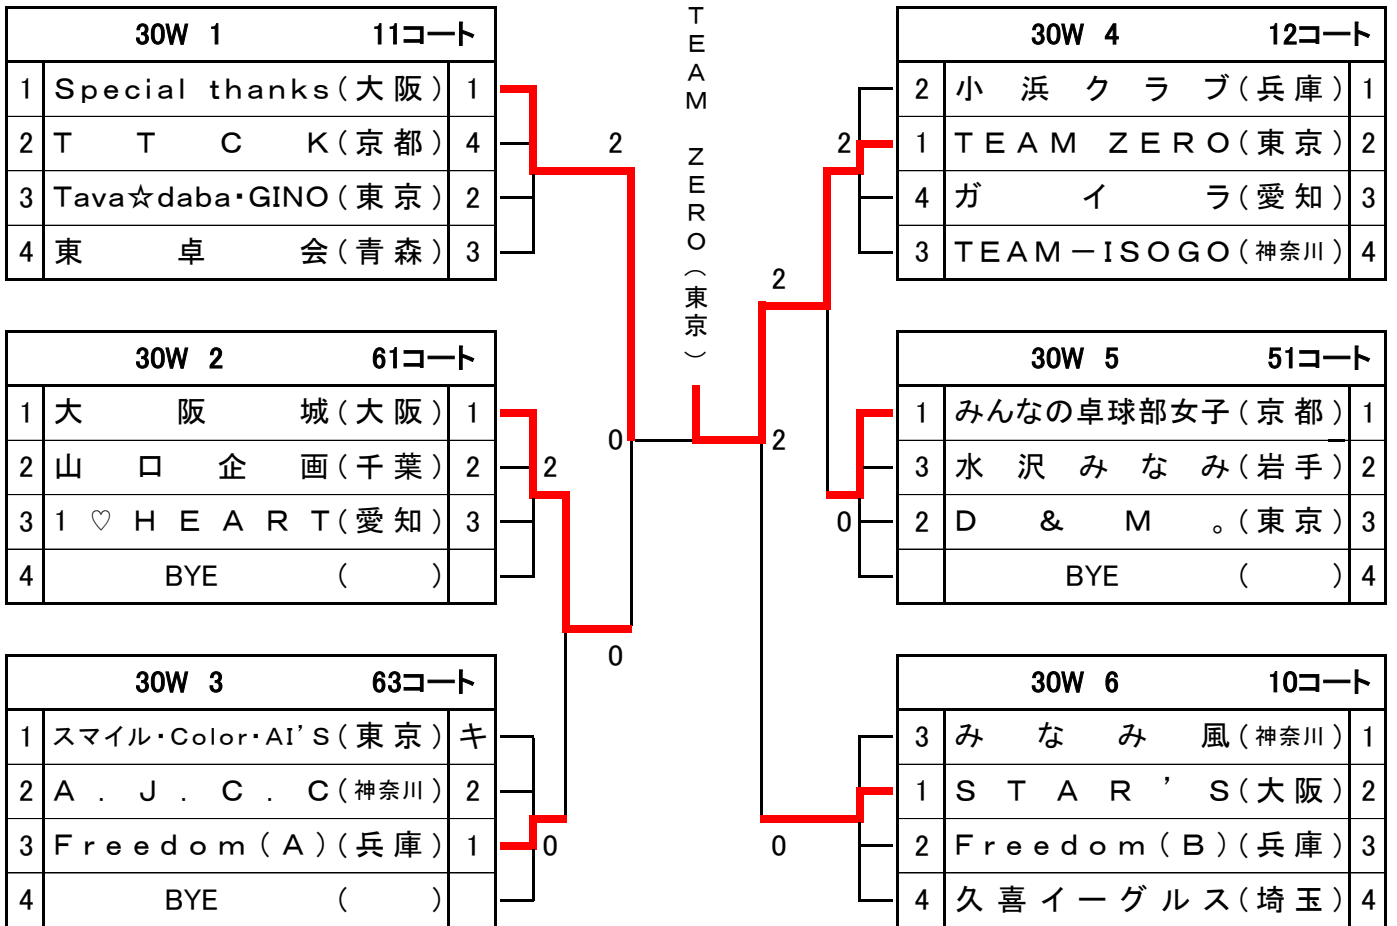

女子団体 (30才以上)

4月27日(土)

女子団体 (40才以上)

4月27日(土)

女子団体 (50才以上)

4月27日(土)

女子団体 (60才以上)

4月27日(土)

女子団体 (70才以上)

4月27日(土)