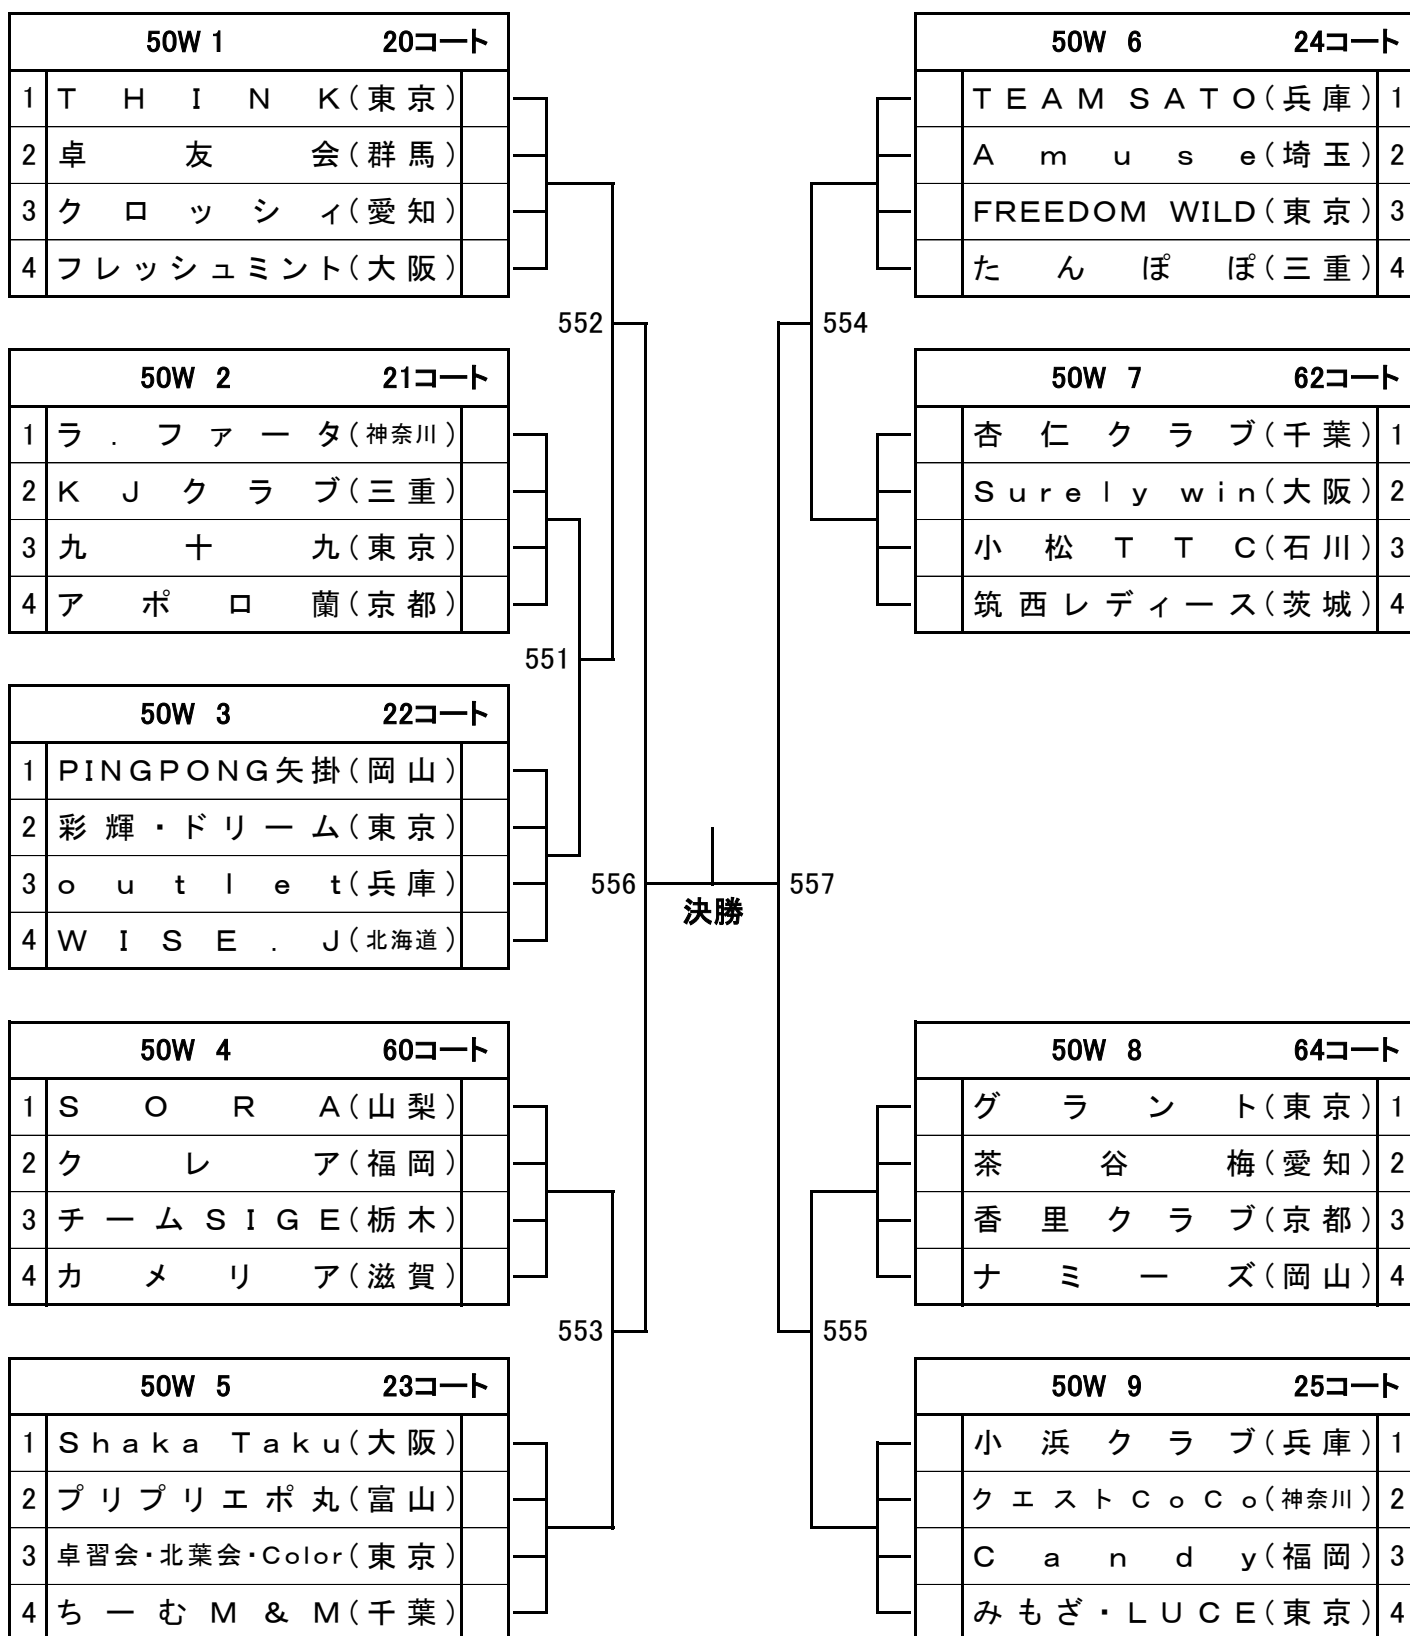

# 女子団体 (30才以上)

4月27日(土)

# 女子団体 (40才以上)

4月27日(土)

# 女子団体 (50才以上)

4月27日(土)