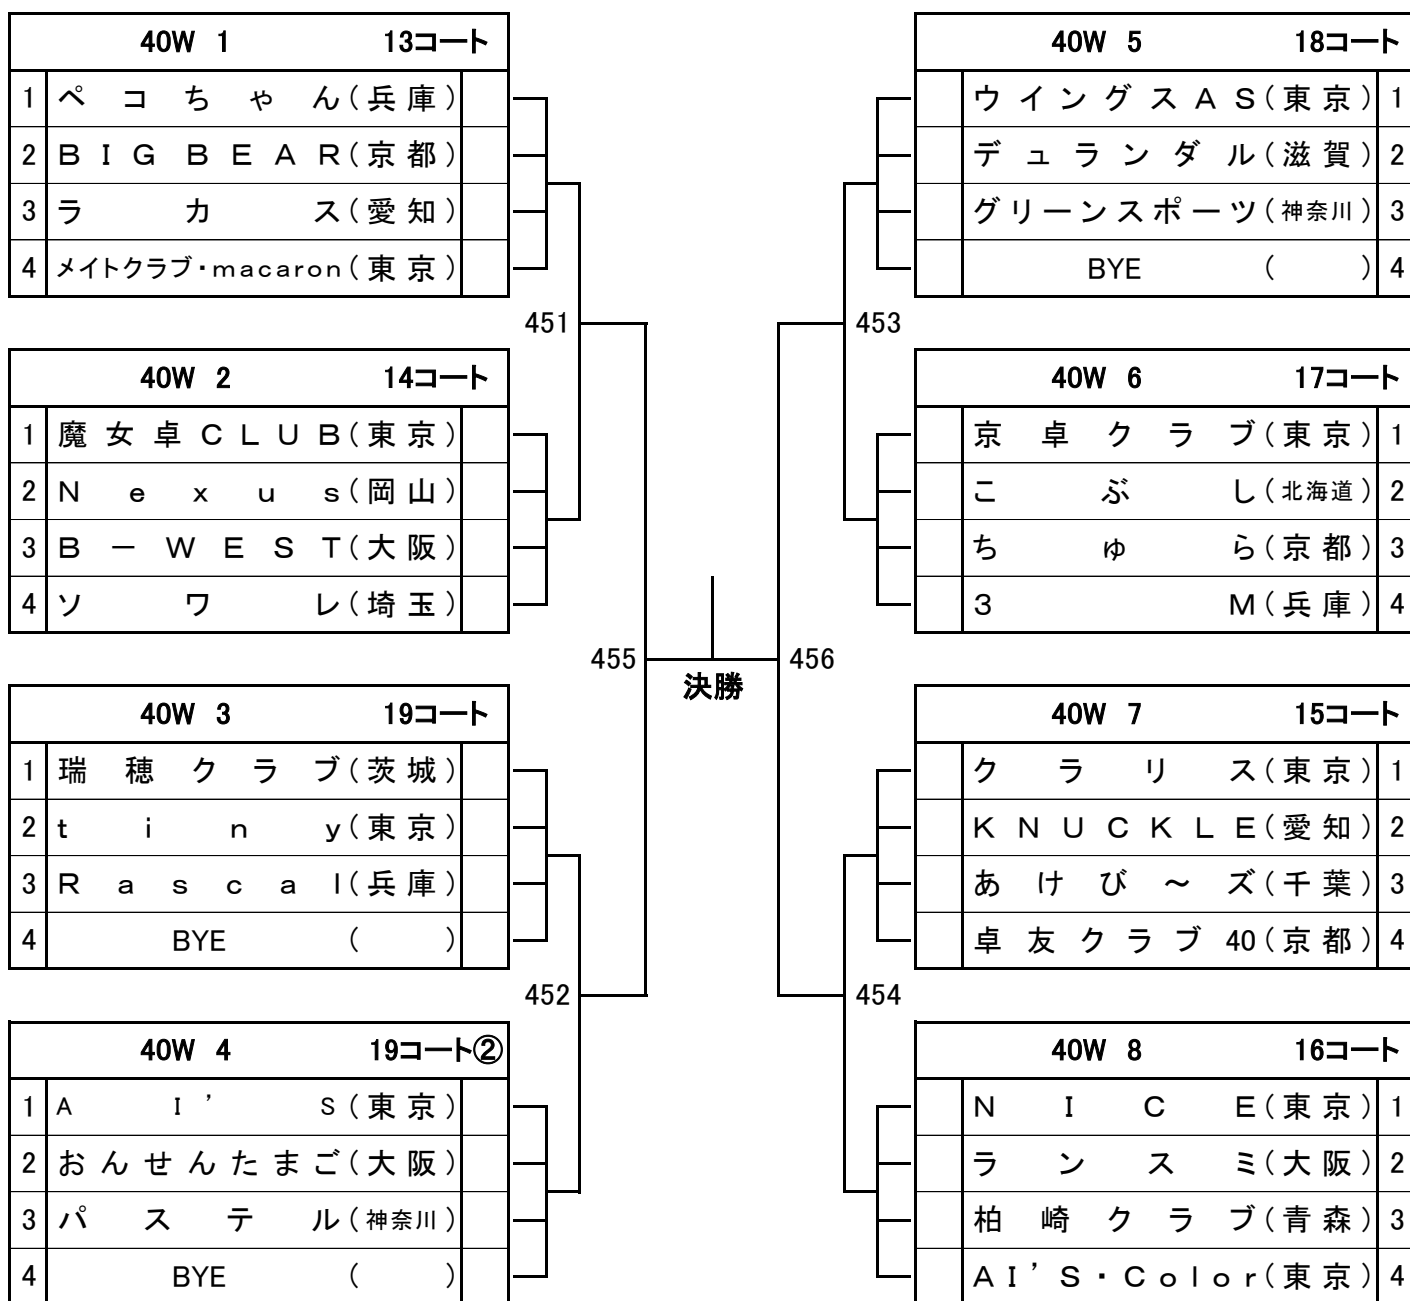

# 女子団体 (30才以上)

4月27日(土)

# 女子団体 (40才以上)

4月27日(土)

# 女子団体 (50才以上)

4月27日(土)