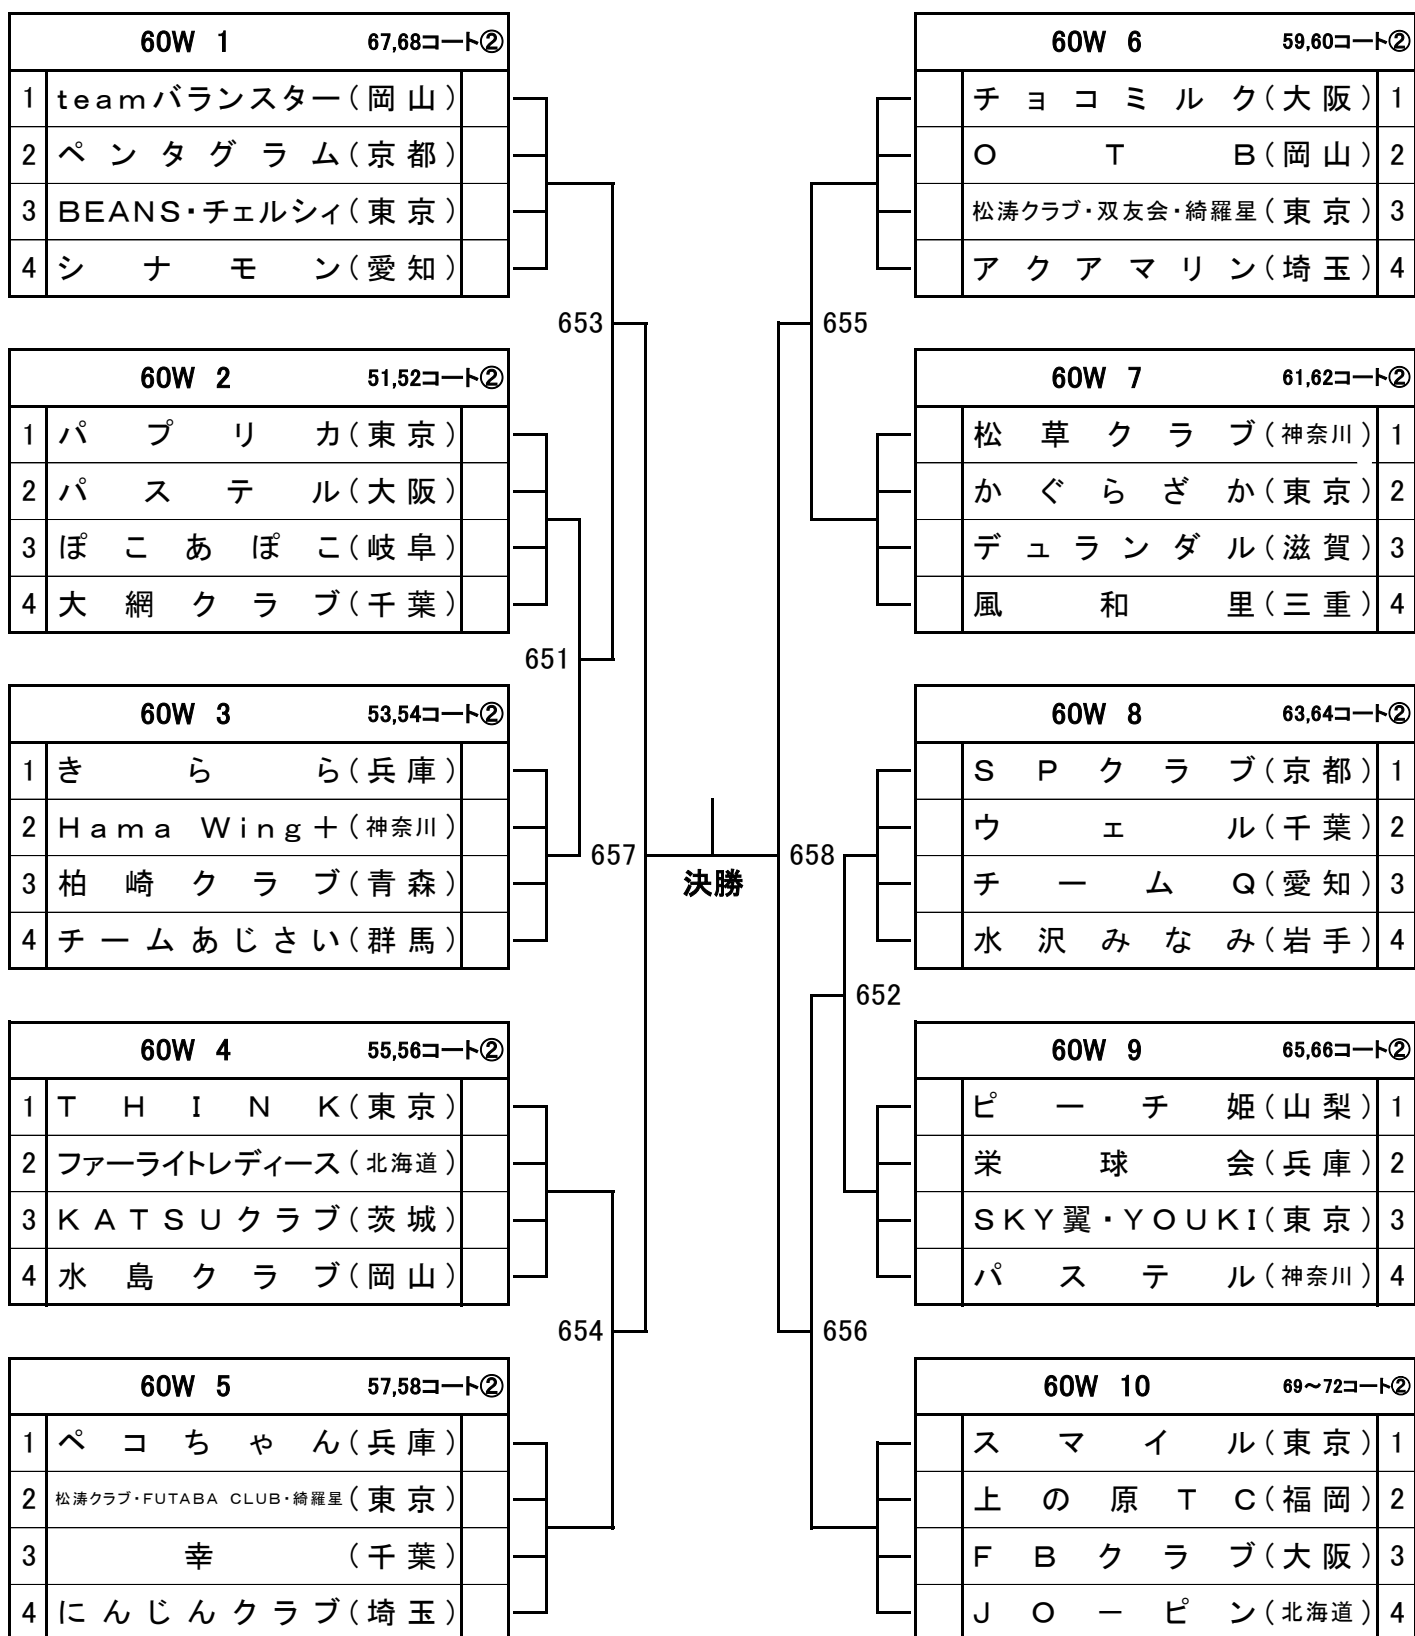

女子団体 (60才以上)

4月27日(土)