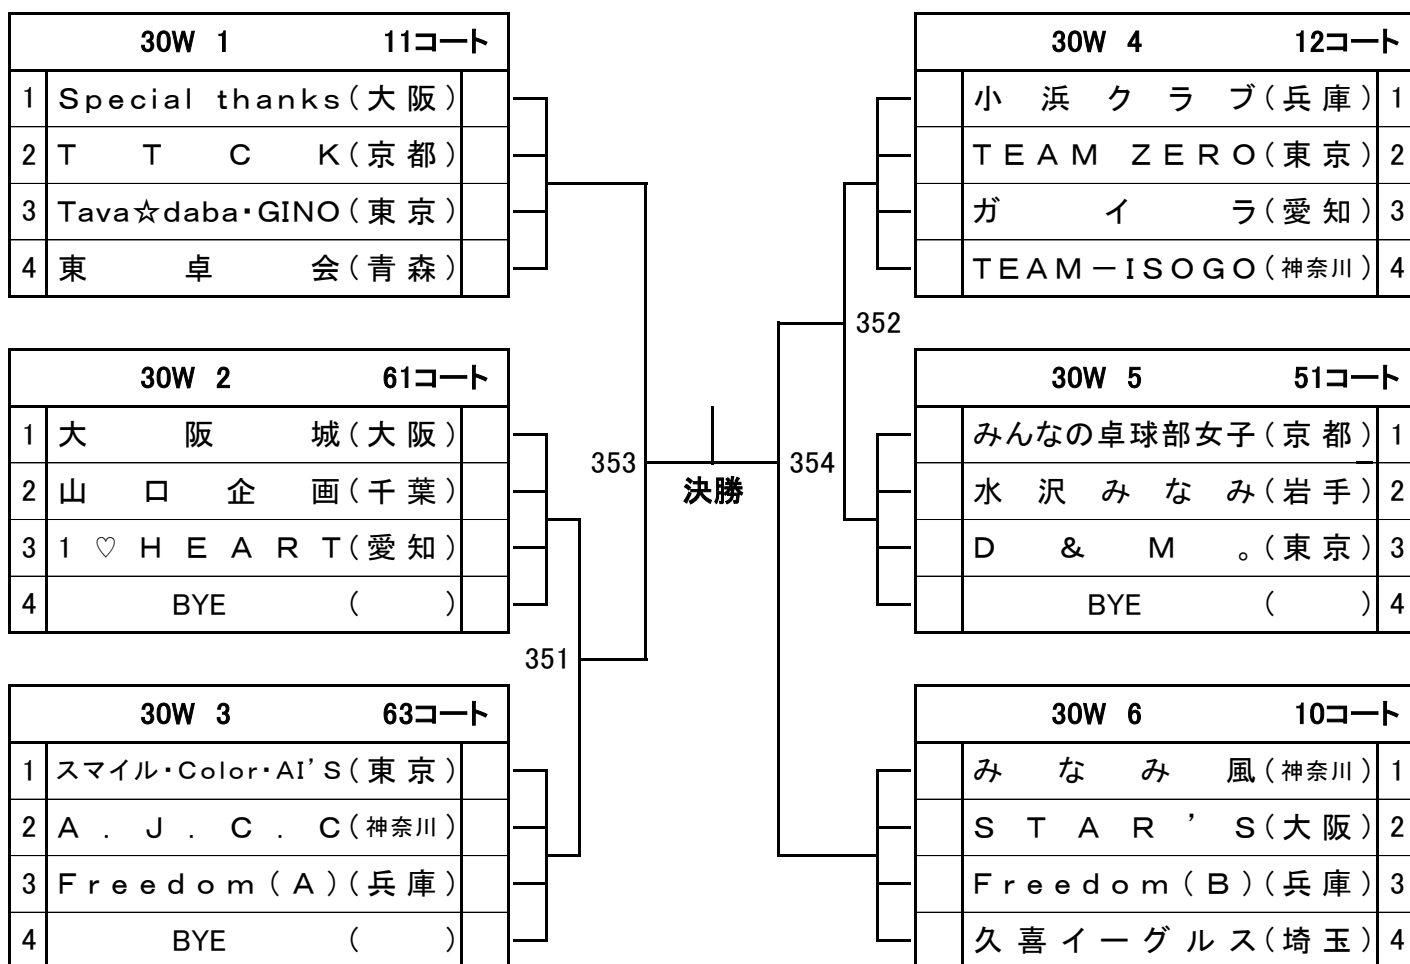

# 女子団体 (30才以上)

4月27日(土)

# 女子団体 (40才以上)

4月27日(土)