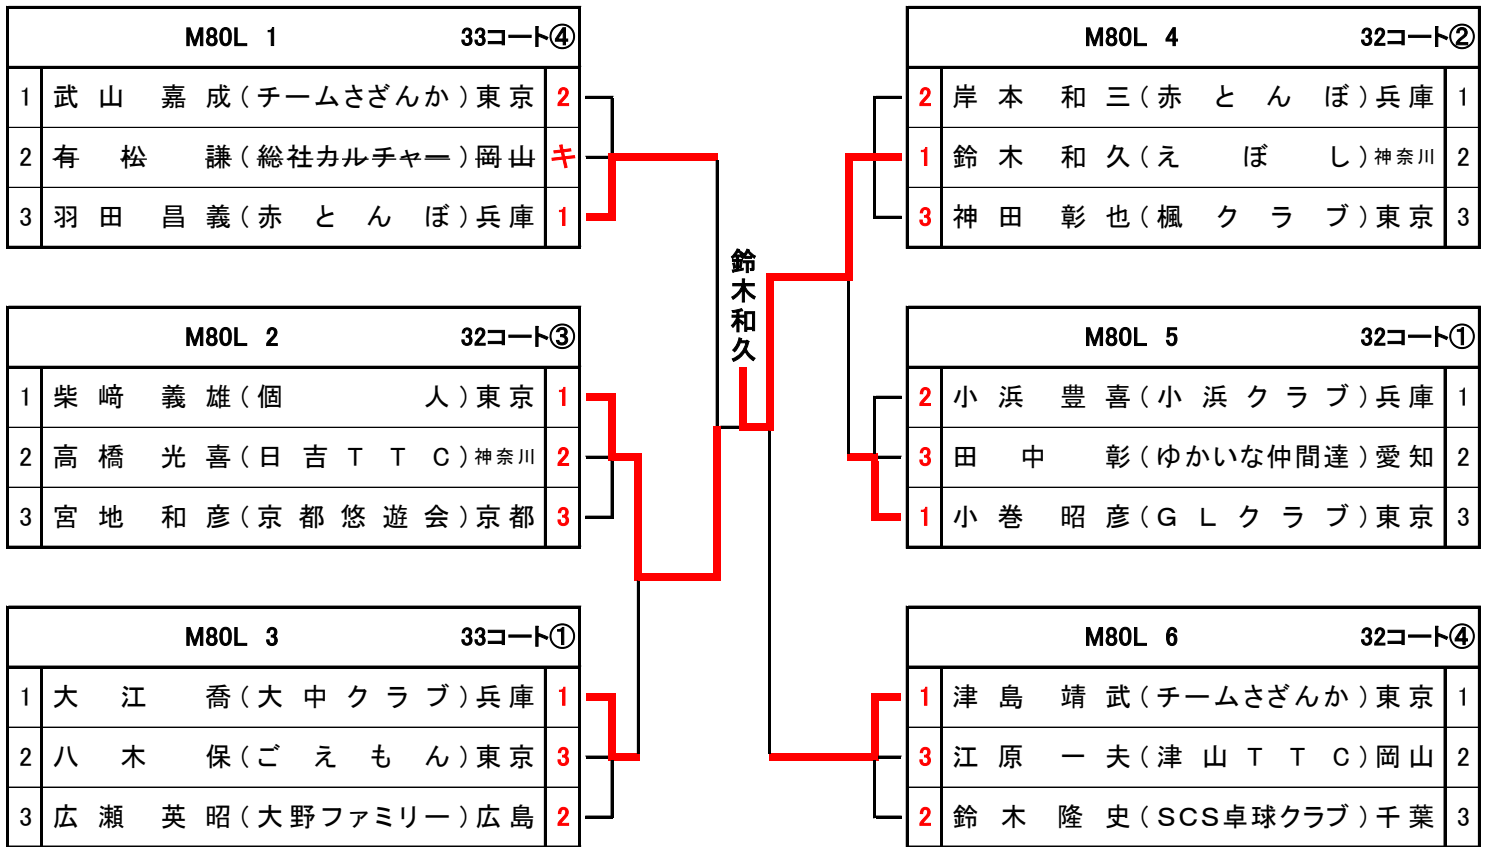

男子 80L (80~84才)

1月24日 (金)

男子085 (85才~)

1月24日 (金)

MO85 1		34コート④
1	大 滝 泰 (日 吉 T T C) 神奈川	1
2	河 野 敏 夫 (醉 卓 会) 京都	3
3	竹 内 統 之 (個 人) 東京	2

MO85 2		33コート②
1	陸 田 英 彦 (K L M) 兵庫	3
2	山 岸 功 三 (オ レ ン ジ) 神奈川	1
3	山 元 明 (D r e a m) 滋賀	2

MO85 3		33コート③
1	井 上 源 市 (か わ せ み) 大阪	1
2	遠 藤 達 哉 (津 山 T T C) 岡山	3
3	山 下 透 (吾 田 団 地) 宮崎	2

MO85 4		34コート①
2	喜 多 川 武 (さ き が け) 神奈川	1
1	大 村 光 保 (小 浜 ク ラ ブ) 兵庫	2
3	中 野 紀 昭 (永 卓 会) 福岡	3

MO85 5		34コート②
1	千 賀 重 安 (知 多 ・ お む す び) 愛知	1
3	永 田 冬 彦 (永 田 ス ポ ー ツ ク ラ ブ) 千葉	2
2	松 浦 輝 (ア ミ ン ク ラ ブ) 東京	3