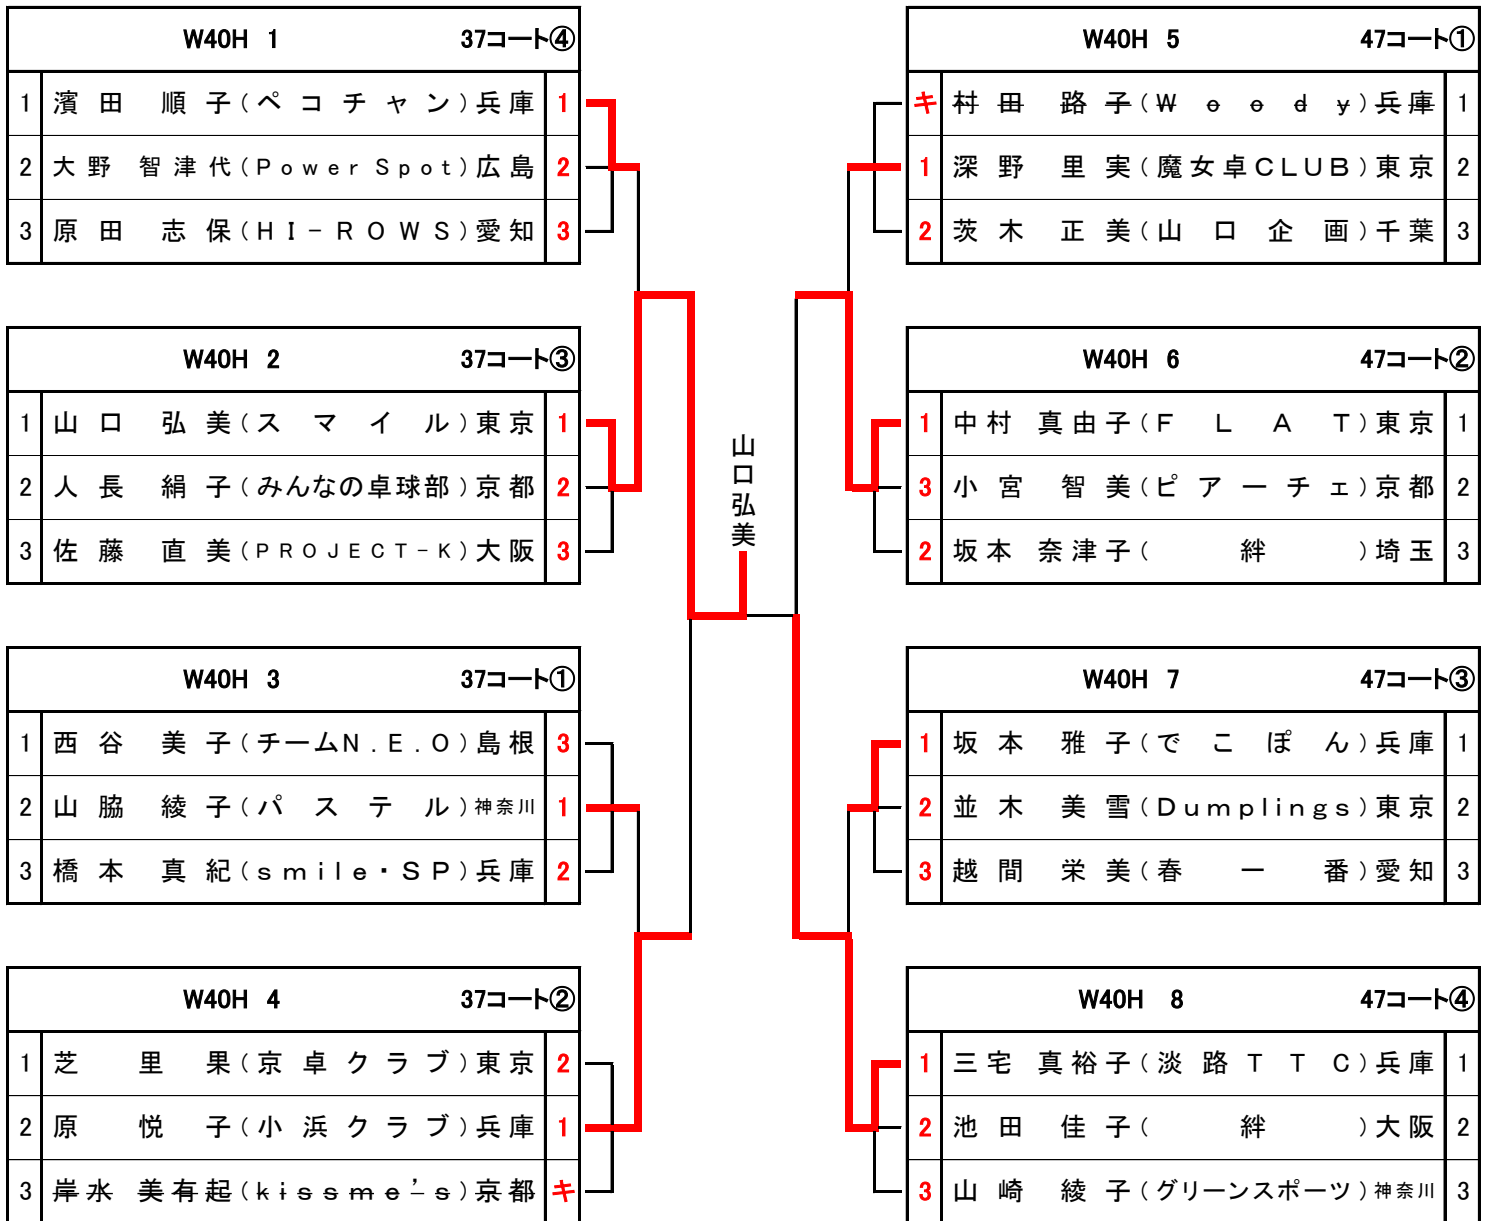

W40L 2		35コート①
1	義村 磨由(STARS)大阪	1
2	小笠原 優子(AIS)東京	2
3	富澤 美香(朱桜)京都	3

W40L 6		36コート③
1	藤谷 千穂(BLUE JEANS)兵庫	1
2	斎藤 千尋(湘南マーレ)神奈川	2
3	松田 沙知(GM太陽)愛知	3

藤谷千穂

2401

2403

W40L 3		35コート②
1	小笹 まなみ(倉敷TTC)岡山	1
2	種村 友加(DB-S)愛知	2
3	山田 美恵(JOKER)滋賀	3

W40L 7		36コート④
2	金崎 加奈恵(BIG BEAR)京都	1
3	大島 美季(青江TTC)岡山	2
1	武田 尚子(jouir)東京	3

女子40H (45~49才)

1月24日(金)

女子80L (80~84才)

1月24日(金)

W80L 1		49コート②	
1	長澤 征代(武蔵野クラブ)東京	1	
2	平田 祐子(萩原卓球教室)岡山	3	
3	内田 千代子(IKSKクラブ)兵庫	2	
4	清水 泰子(チェリー)京都	4	