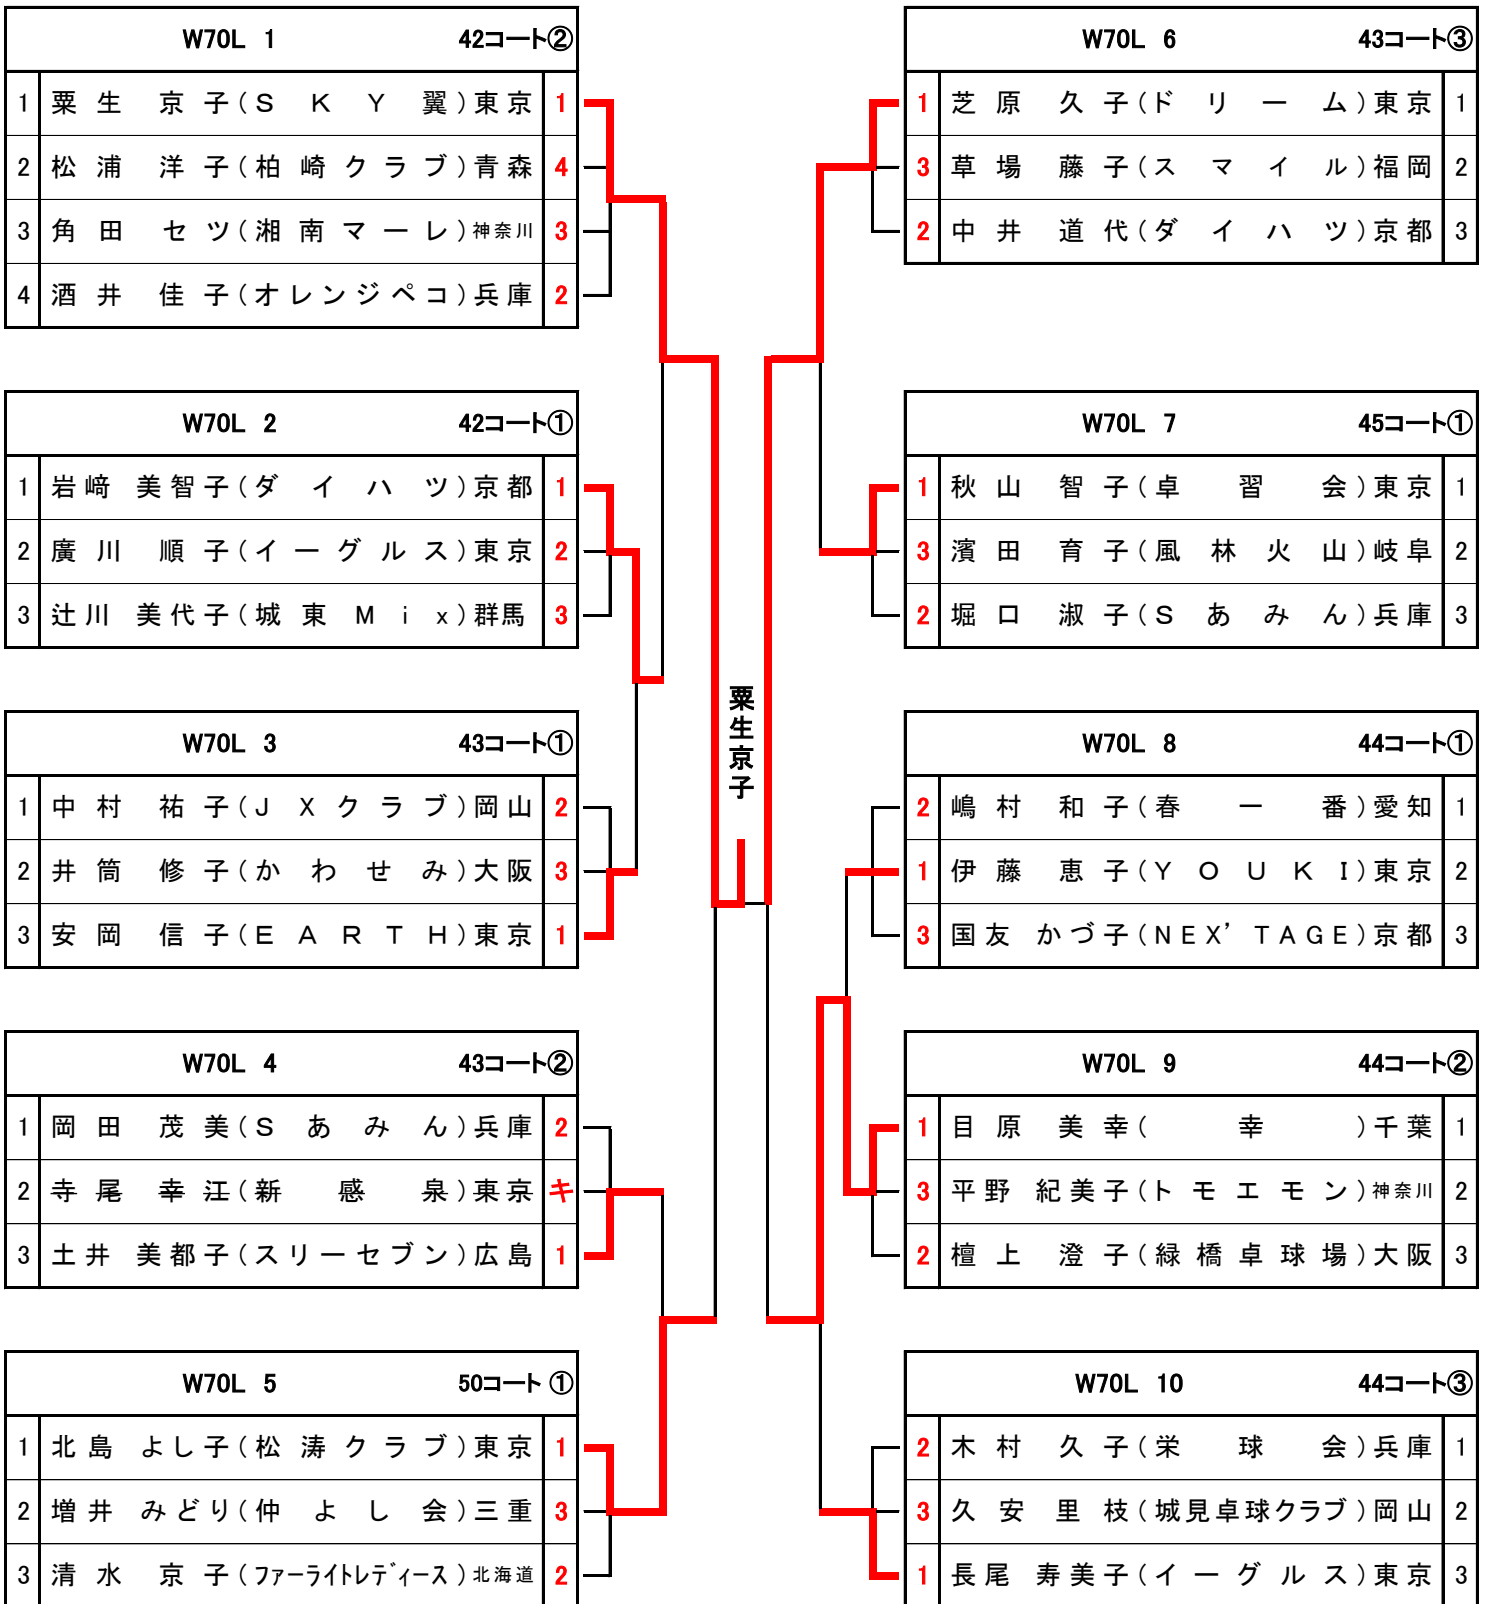

女子70L (70~74才)

1月26日(日)

女子70H (75~79才)

1月26日(日)

W70H 1		45コート②
1	太田 裕子(S K Y 翼)東京	1
2	世古口 綾子(瀬戸こまくさ)愛知	4
3	大下 美代子(まるくらぶZ)兵庫	3
4	竹内 久美子(楓クラブ)東京	2

W70H 2		46コート①
1	松本 康子(スリーセブン)広島	1
2	岩田 佳子(イーグルス)東京	2
3	下山 とみ枝(清友会)群馬	3

W70H 3		47コート①
1	星野 貴子(Y O U K I)東京	1
2	金井 展子(さくらえ)京都	2
3	三俣 吉子(ペッパーミル)兵庫	3

W70H 4		46コート②
1	宮澤 喜美子(卓習会)東京	キ
2	坂西 友美(パステル)大阪	1
3	西田 牧子(グローイング)神奈川	2

W70H 5		48コート①
2	小川 知子(早稲田クラブ)東京	1
1	峰山 松江(VICTORY)岡山	2
3	根本 麗子(IKSKクラブ)兵庫	3

W70H 6		48コート②
1	古味 真知子(はちみつレモン)滋賀	1
キ	関根 芳子(新感泉)東京	2
2	柴山 泰子(こまくさ)岐阜	3

W70H 7		46コート③
1	井口 はるみ(YOUKI-HAMA)神奈川	1
3	恒吉 則子(菅原卓球クラブ)大阪	2
2	若林 シゲ子(ラックス)東京	3

W70H 8		47コート②
1	水谷 強子(和音)三重	1
キ	和田 セツ子(卓氷会)東京	2
3	矢野 美知子(ハニービー)京都	3
2	田辺 秀子(O会)東京	4

太田裕子